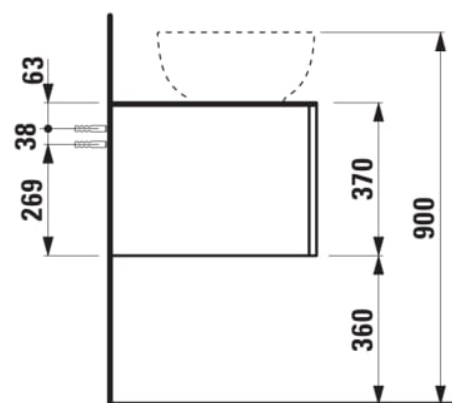

## ILBAGNOALESSI

Élément de tiroir 1200, 1 tiroir, avec découpe à gauche, pour lavabos H818975/6, H818977/8

### COULEUR ET FINITION

■ 269 Terracotta

Combinaison des portes et des tiroirs : 1 Tiroir

Commodity Code/Import Code Number for Foreign Trad : 94036090

Poids net / kg : 43,5

Position du lavabo : Gauche

Structure du meuble : Tiroirs

Système d'ouverture et de fermeture : Tiroirs avec fermeture amortie

Type d'installation : Suspendu

Type de lavabo : Vasque

## DESSINS TECHNIQUES