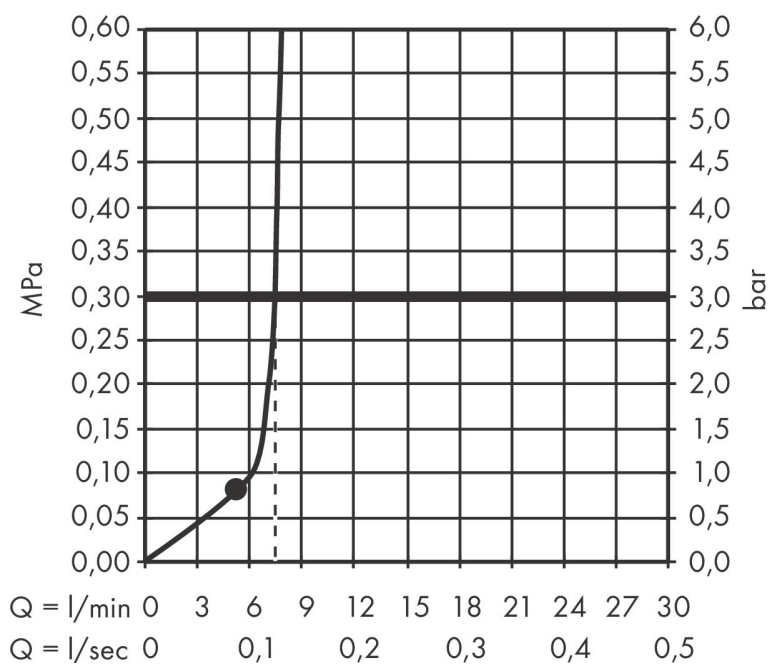

Merk AXOR
Artikelnaam **AXOR ShowerSolutions** hoofddouche 245/185 1jet EcoSmart
Art.nr. 35374000
Oppervlakte chroom
Netto prijs 576,62 EUR

Stroomschema