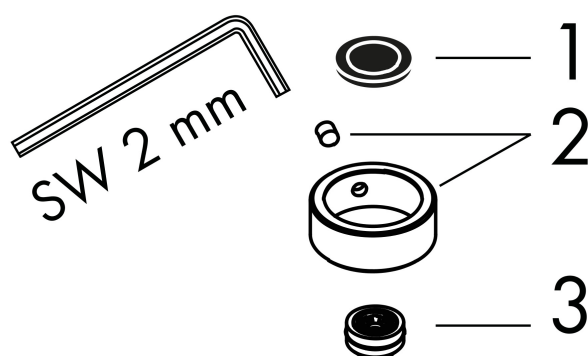

Merk AXOR
Artikelnaam **AXOR ShowerSolutions** hoofddouche 245/185 1jet EcoSmart
Art.nr. 35374000
Oppervlakte chroom
Netto prijs 576,62 EUR

Explosietekening voor bouwjaar: >09/22

Merk AXOR
Artikelnaam **AXOR ShowerSolutions** hoofddouche 245/185 1jet EcoSmart
Art.nr. 35374000
Oppervlakte chroom
Netto prijs 576,62 EUR

Onderdelen voor bouwjaar: >09/22

Pos	Beschrijving	Art.nr.	Prijs
1	zeefdichting	94246000	3,12
2	borgring	98942000	17,26
3	doorstroombegrenzer (9 l/min)	95659000	8,01