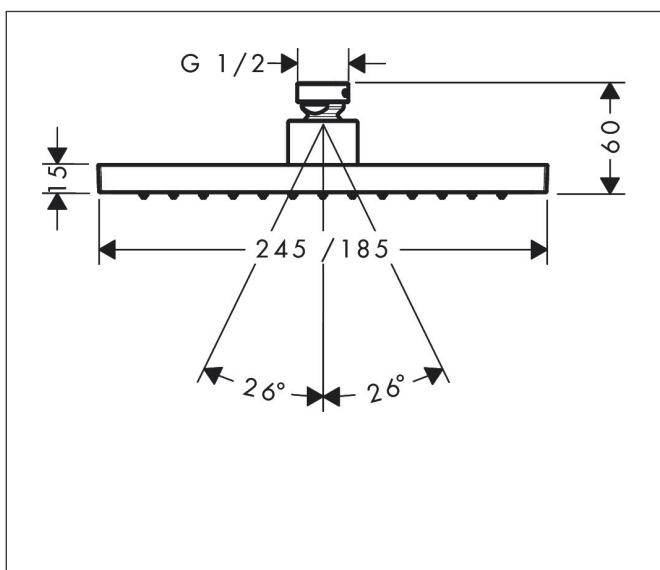

Merk	AXOR
Artikelnaam	AXOR ShowerSolutions hoofddouche 245/185 1jet EcoSmart
Art.nr.	35374000
Oppervlakte	chrom
Netto prijs	576,62 EUR

Product foto

Kenmerken

- diameter straalplaat 245 x 185 mm
- Rain
- functie van: 5,6 l/min
- maximale doorstroomhoeveelheid bij 3 bar: 7,4 l/min
- hoek hoofddouche verstelbaar
- afdekplaat van metaal
- plafonddouche afneembaar voor reiniging
- EcoSmart: Veel waterplezier met veel minder water
- EU taxonomie: max. 8l/min

Maat tekeningen

Technologie

Straalsoorten

Certificaat

Merk	AXOR
Artikelnaam	AXOR ShowerSolutions hoofddouche 245/185 1jet EcoSmart
Art.nr.	35374000
Oppervlakte	chrom
Netto prijs	576,62 EUR

Benodigde onderdelen (naar keuze)

Product foto	Artikelnaam	Art.nr.	Prijs
	AXOR douche-arm 390 mm Square	26436000	343,10
	AXOR plafondaansluiting 100 mm Square	26437000	205,89
	AXOR plafondaansluiting 300 mm Square	26438000	274,36
	AXOR douche-arm 390 mm SoftSquare	26967000	343,10
	AXOR plafondaansluiting 100 mm SoftSquare	26965000	205,89
	AXOR plafondaansluiting 300 mm SoftSquare	26966000	274,36