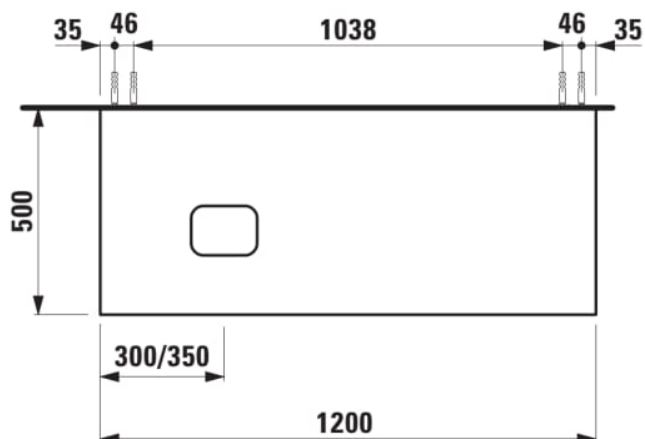

ILBAGNOALESSI

Élément de tiroir 1200, 1 tiroir, avec découpe à gauche, pour lavabos H818975/6, H818977/8

COULEUR ET FINITION

■ 270 Beige perle

Combinaison des portes et des tiroirs : 1 Tiroir

Commodity Code/Import Code Number for Foreign Trad : 94036090

Poids net / kg : 43,5

Position du lavabo : Gauche

Structure du meuble : Tiroirs

Système d'ouverture et de fermeture : Tiroirs avec fermeture amortie

Type d'installation : Suspendu

Type de lavabo : Vasque

DESSINS TECHNIQUES

COMPATIBLE AVEC

Vasque à poser, oval,
avec cache-bonde en
céramique

H818975...1121

Vasque à poser avec
trop-plein, ovale, avec
cache-bonde en
céramique

H818976...1091

Vasque à poser, oval,
avec cache-bonde en
céramique