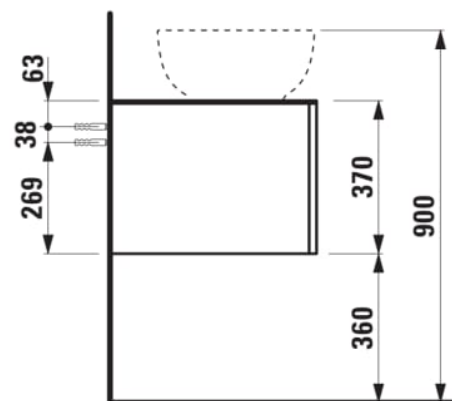

Poids net / kg : 43,5

Position du lavabo : Gauche

Structure du meuble : Tiroirs

Système d'ouverture et de fermeture : Tiroirs avec fermeture amortie

Type d'installation : Suspendu

Type de lavabo : Vasque

DESSINS TECHNIQUES

COMPATIBLE AVEC

Vasque à poser, oval,
avec cache-bonde en
céramique

H818975...1121

Vasque à poser avec
trop-plein, ovale, avec
cache-bonde en
céramique

H818976...1091

Vasque à poser, oval,
avec cache-bonde en
céramique