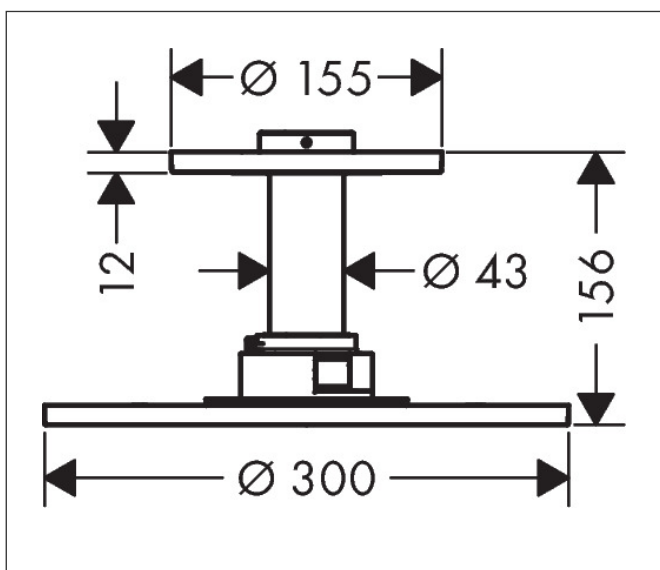

Merk	AXOR
Artikelnaam	AXOR ShowerSolutions hoofddouche 300 1jet met plafondaansluiting
Art.nr.	35301670
Oppervlakte	mat zwart
Netto prijs	2.226,05 EUR

Product foto

Kenmerken

- bestaat uit: hoofddouche, plafondaansluiting
- diameter straalplaat 300 mm
- PowderRain
- doorstroomhoeveelheid PowderRain-straal bij 3 bar: 19,3 l/min
- functie van: 14,6 l/min
- maximale doorstroomhoeveelheid bij 3 bar: 19 l/min
- dynamische straalnoppen komen pas tevoorschijn bij gebruik
- afdekplaat van metaal
- plafonddouche afneembaar voor reiniging
- ServiceCard met zeef kan zonder gereedschap worden verwijderd voor reiniging
- metalen plafondaansluiting
- plafondbevestiging 100 mm
- aansluiting: inbouwdeel

Maat tekeningen

Technologie

Straalsoorten

Merk	AXOR
Artikelnaam	AXOR ShowerSolutions hoofddouche 300 ljet met plafondaansluiting
Art.nr.	35301670
Oppervlakte	mat zwart
Netto prijs	2.226,05 EUR

Benodigde onderdelen

Product foto	Artikelnaam	Art.nr.	Prijs
	AXOR inbouwdeel voor hoofddouche met plafondaansluiting	26434180	302,15

Merk	AXOR
Artikelnaam	AXOR ShowerSolutions hoofddouche 300 ljet met plafondaansluiting
Art.nr.	35301670
Oppervlakte	mat zwart
Netto prijs	2.226,05 EUR

Stroomschema

De verbruikswaarden werden in overeenstemming met de praktijk met de bijbehorende armaturen (thermostaat/mengkraan/inbouwventiel) gemeten.