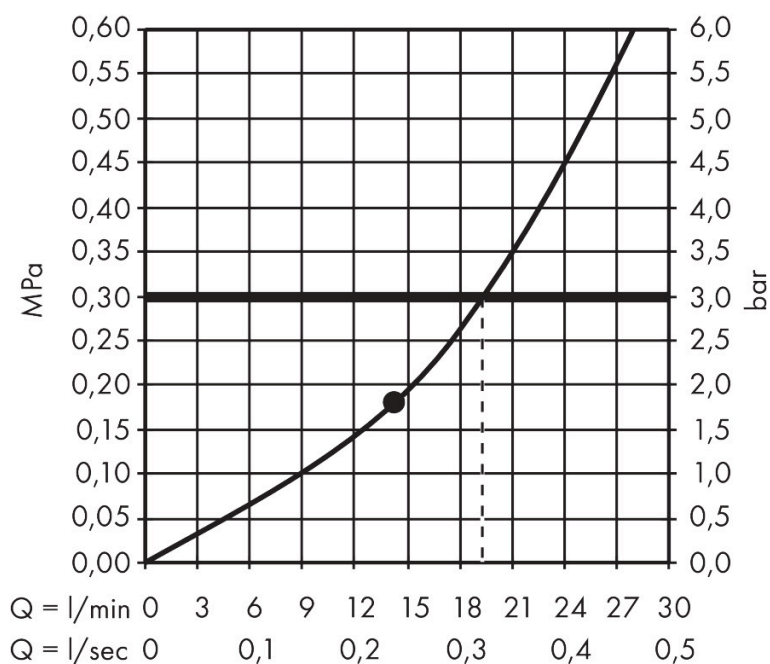

Merk	AXOR
Artikelnaam	AXOR ShowerSolutions hoofddouche 300 1jet met plafondaansluiting
Art.nr.	35301670
Oppervlakte	mat zwart
Netto prijs	2.226,05 EUR

Product foto

Kenmerken

- bestaat uit: hoofddouche, plafondaansluiting
- diameter straalplaat 300 mm
- PowderRain
- doorstroomhoeveelheid PowderRain-straal bij 3 bar: 19,3 l/min
- functie van: 14,6 l/min
- maximale doorstroomhoeveelheid bij 3 bar: 19 l/min
- dynamische straalnoppen komen pas tevoorschijn bij gebruik
- afdekplaat van metaal
- plafonddouche afneembaar voor reiniging
- ServiceCard met zeef kan zonder gereedschap worden verwijderd voor reiniging
- metalen plafondaansluiting
- plafondbevestiging 100 mm
- aansluiting: inbouwdeel

Maat tekeningen

Technologie

Straalsoorten

Merk	AXOR
Artikelnaam	AXOR ShowerSolutions hoofddouche 300 ljet met plafondaansluiting
Art.nr.	35301670
Oppervlakte	mat zwart
Netto prijs	2.226,05 EUR

Benodigde onderdelen

Stroomschema

De verbruikswaarden werden in overeenstemming met de praktijk met de bijbehorende armaturen (thermostaat/mengkraan/inbouwventiel) gemeten.