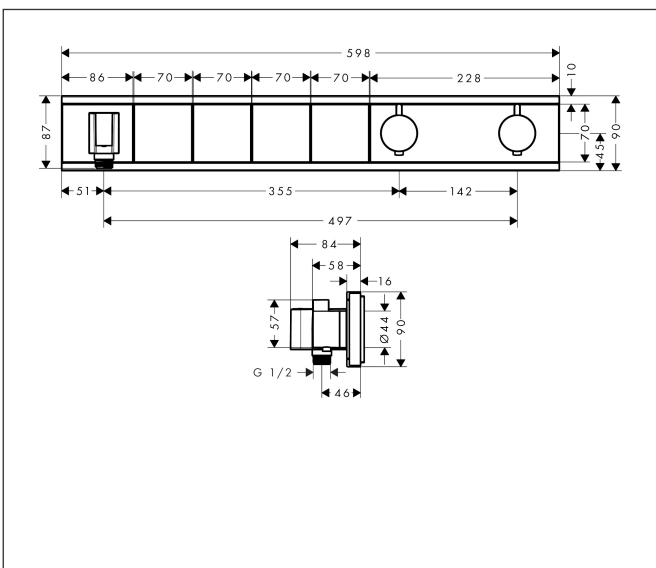

Merk	hansgrohe
Artikelnaam	<b>RainSelect</b> thermostaat afbouwdeel voor 4 functies
Art.nr.	15357600
Oppervlakte	zwart/chroom
Netto prijs	2.127,51 EUR

## Kenmerken

- bestaat uit: thermostaat, douchehouder
- gelijktijdig gebruik van verschillende functies
- Aan-/uitzetten van 4 functies met Select-knop
- afhankelijk van volumestroom en installatie ca. 50% verlaging van de doorstroom en geïntegreerde uitschakelfunctie
- thermostaatkardoes, start-/stopkraan
- maximale doorstroomhoeveelheid bij 3 bar: 38 l/min
- doorstroom per functie: 26 l/min
- doorstroomhoeveelheid door gelijktijdig gebruik van alle functies: 38 l/min
- Veiligheidsblokkering bij 40°C
- temperatuurbegrenzing instelbaar
- voor doucheslangen met een conische moer
- aansluiting: inbouwdeel
- thermostaat wordt geleverd met de button(s): handdouche, Waterfall, Rain large, MonoRain

## Maat tekeningen