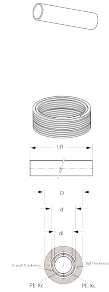

## 100-ISO4-16-BL: Standard Ø16x2 ISO 6mm blauw 100m

### Commerciële informatie

De meerlagenbuis is voorzien van een ronde isolatie uit geëxpandeerd PE-schuim met een gesloten celstructuur. De PE-schuim zorgt voor een thermische isolatie en is voorzien van een stevige en dampdichte PE-buitenheid in een rode of blauwe kleur. Deze beschermt het schuim tegen beschadigingen, zodat de isolerende werking van het product zelfs bij ruwe bouwwerkzaamheden behouden blijft.

## Technische kenmerken

Materiaal binnenlaag	Kunststof	Aantal lagen	5
Kwaliteitsklasse binnenlaag	PE-Xc	Uitwendige buisdiameter	16 Millimeter
Materiaal tussenlaag	Aluminium	Wanddikte	2 Millimeter
Materiaal buitenlaag	Kunststof	Mediumtemperatuur (continu)	- Graden Celsius 10 7 0
Kwaliteitsklasse buitenlaag	PE-Xc	Max. mediumtemperatuur (kortstondig)	95 Graden Celsius
Glasvezelversterkt	✘	Max. werkdruk bij 20°C	16 bar
Diffusiedicht	✓	Max. bedrijfsdruk bij max. medium temperatuur	16 bar
Nom. diameter	DN 12	Wandruwheid	0,00 Millimeter 7
Systeemgebonden	✓	Uitzettingscoëfficiënt	0,02 Millimeter per meter Kelvin 5
Flexibel	✓	Min. buigradius	48 Millimeter
Geschikt voor opbouwmontage	✓	Min. buigradius zonder gereedschap	48 Millimeter
Kleur buis	Wit	Uitwendige diameter mantelbuis	0 Millimeter
Met mantelbuis	✘	Dikte thermische isolatie	6 Millimeter
Met verwarmingskabel	✘	Lambda waarde	0,43 Watt per meter Kelvin
Met thermische isolatie	✓	Buitendiameter isolatie	28 Millimeter
Vorm isolatie	Rond	Buitenbreedte rechthoekige isolatie	0 Millimeter
Kleur thermische isolatie	Blauw	Buitenhoogte rechthoekige isolatie	0 Millimeter
SVGW gecertificeerd	✘	Waterinhoud	0,11 Liter per meter 3
Afgedopt	✘		
UV-bestendig	✘		
Halogeenvrij	✓		
DIN-CERTCO certificaat	✘		
Met TUV goedkeuring	✘		
DVGW-keur voor gas	✘		
DVGW-keur voor water	✓		
Voldoet aan NF 545	✓		
KOMO-keur	✓		
Type goedkeuring volgens BBR / EKS	✘		