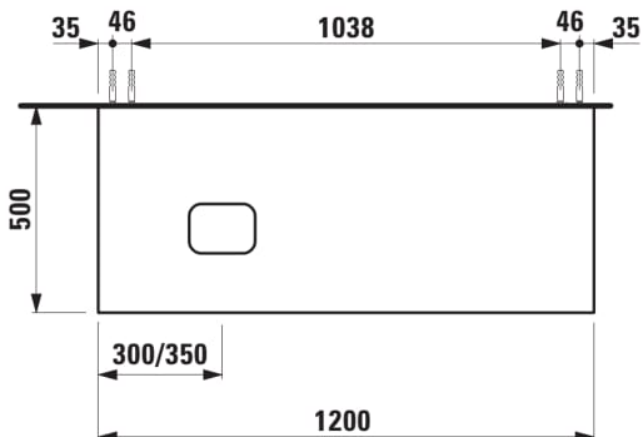

DESSINS TECHNIQUES