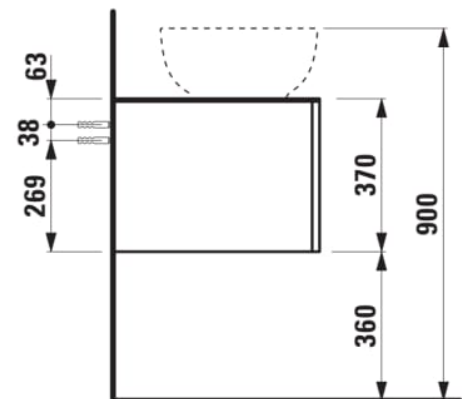

## ILBAGNOALESSI

Élément de tiroir 1200, 1 tiroir, avec découpe à gauche, pour lavabos H818975/6, H818977/8

### COULEUR ET FINITION

■ 429 Brun foncé

Combinaison des portes et des tiroirs : 1 Tiroir

Commodity Code/Import Code Number for Foreign Trad : 94036090

Poids net / kg : 43,5

Position du lavabo : Gauche

Structure du meuble : Tiroirs

Système d'ouverture et de fermeture : Tiroirs avec fermeture amortie

Type d'installation : Suspendu

Type de lavabo : Vasque

## DESSINS TECHNIQUES