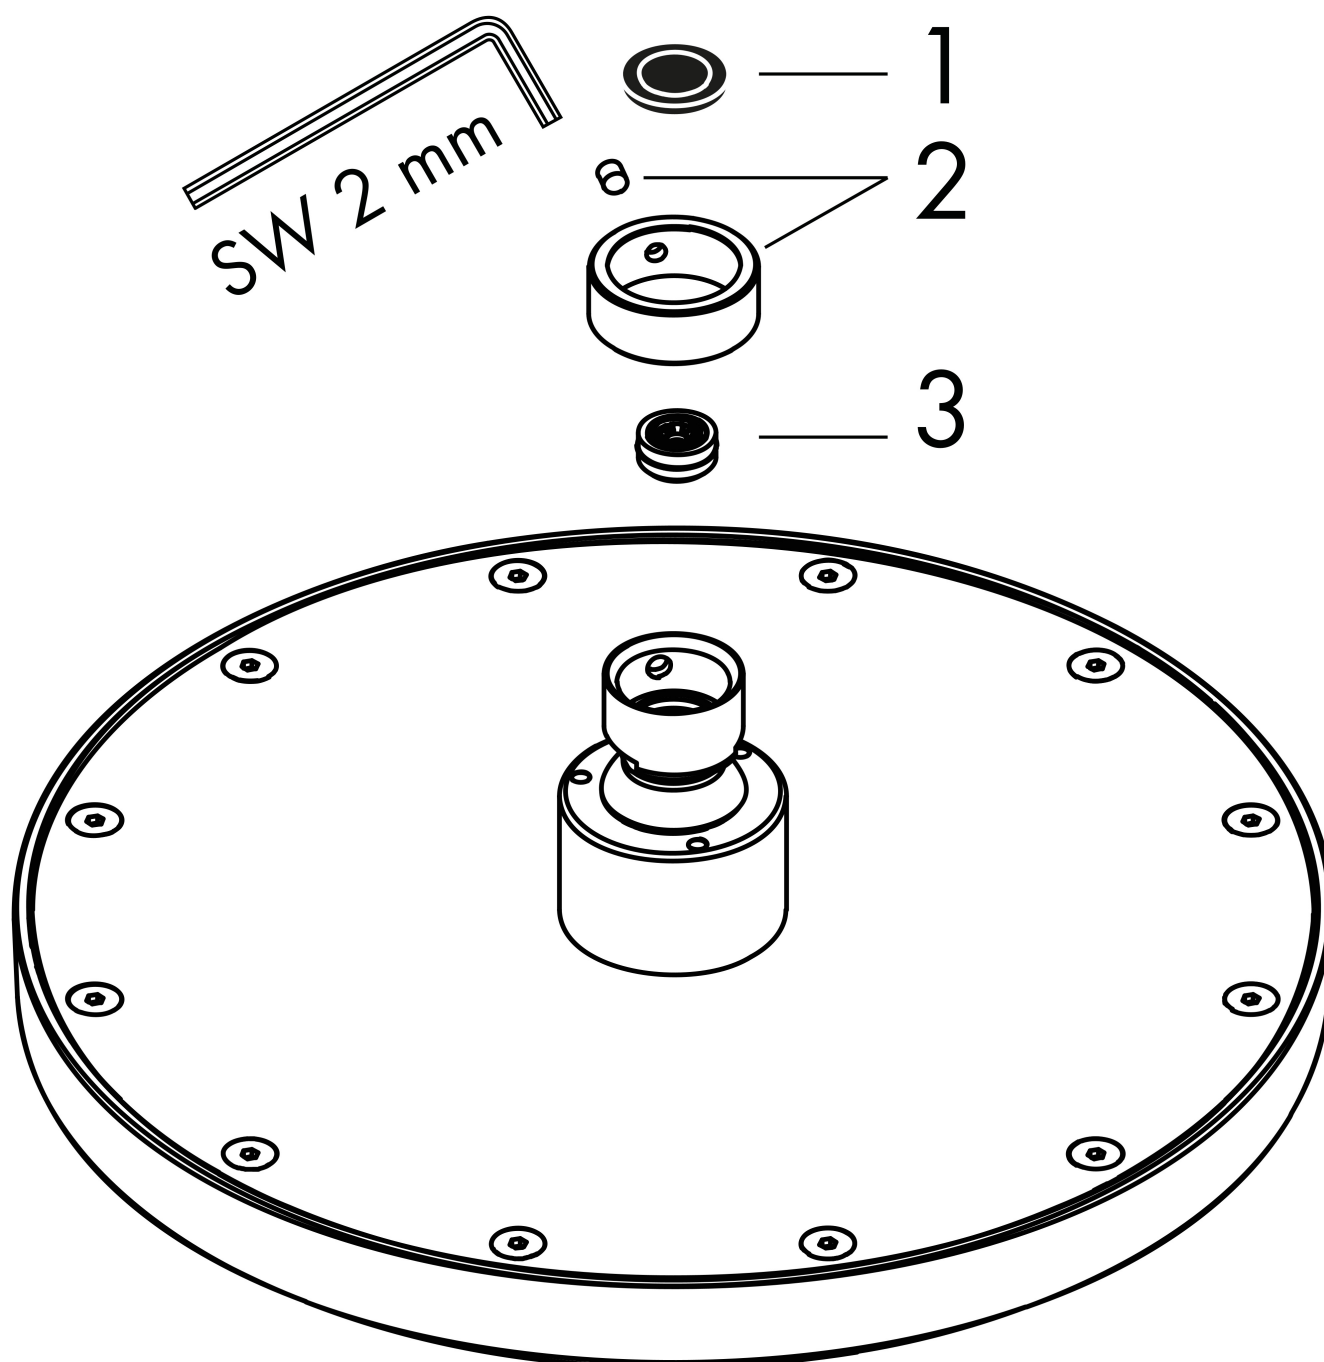

Merk AXOR
Artikelnaam **AXOR ShowerSolutions** hoofddouche 220 1jet EcoSmart
Art.nr. 35383000
Oppervlakte chroom
Netto prijs 576,62 EUR

Explosietekening voor bouwjaar: >09/22

Merk AXOR
Artikelnaam **AXOR ShowerSolutions** hoofddouche 220 1jet EcoSmart
Art.nr. 35383000
Oppervlakte chroom
Netto prijs 576,62 EUR

Onderdelen voor bouwjaar: >09/22

Pos	Beschrijving	Art.nr.	Prijs
1	zeefdichting	94246000	3,12
2	borgring	98942000	17,26
3	doorstroombegrenzer (9 l/min)	95659000	8,01