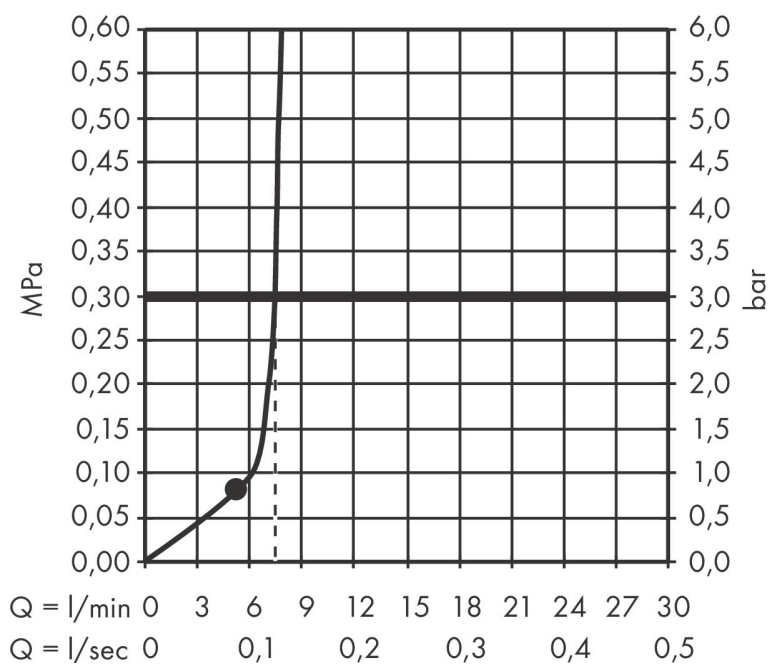

Merk AXOR
Artikelnaam **AXOR ShowerSolutions** hoofddouche 220 1jet EcoSmart
Art.nr. 35383000
Oppervlakte chroom
Netto prijs 576,62 EUR

Stroomschema