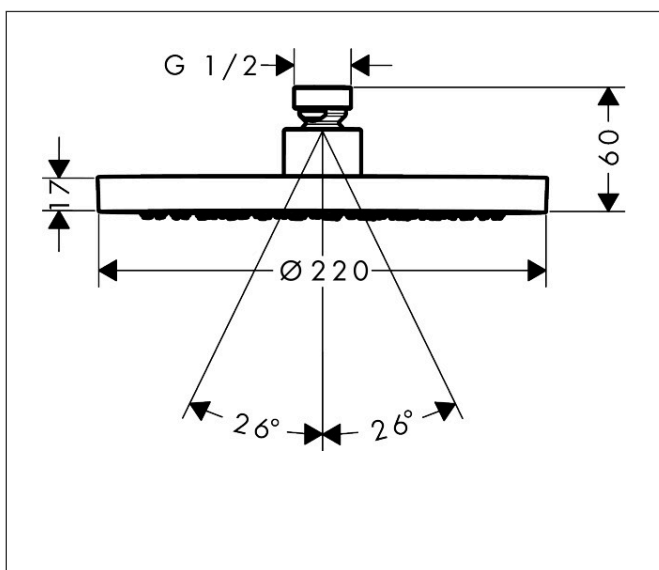

Merk	AXOR
Artikelnaam	AXOR ShowerSolutions hoofddouche 220 1jet EcoSmart
Art.nr.	35383000
Oppervlakte	chrom
Netto prijs	576,62 EUR

Product foto

Kenmerken

- diameter straalplaat 220 mm
- Rain
- functie van: 5,6 l/min
- maximale doorstroomhoeveelheid bij 3 bar: 7,4 l/min
- hoek hoofddouche verstelbaar
- afdekklaar van metaal
- plafonddouche afneembaar voor reiniging
- EcoSmart: Veel waterplezier met veel minder water
- EU taxonomie: max. 8l/min

Maat tekeningen

Technologie

Straalsoorten

Certificaat

Merk	AXOR
Artikelnaam	AXOR ShowerSolutions hoofddouche 220 1jet EcoSmart
Art.nr.	35383000
Oppervlakte	chrom
Netto prijs	576,62 EUR

Benodigde onderdelen (naar keuze)

Product foto	Artikelnaam	Art.nr.	Prijs
	AXOR douche- arm 390 mm	26431000	357,40
	AXOR Plafondaansluiting S 100 mm	26432000	214,46
	AXOR Plafondaansluiting S 300 mm	26433000	285,93
	AXOR douche-arm 390 mm SoftSquare	26967000	343,10
	AXOR plafondaansluiting 100 mm SoftSquare	26965000	205,89
	AXOR plafondaansluiting 300 mm SoftSquare	26966000	274,36