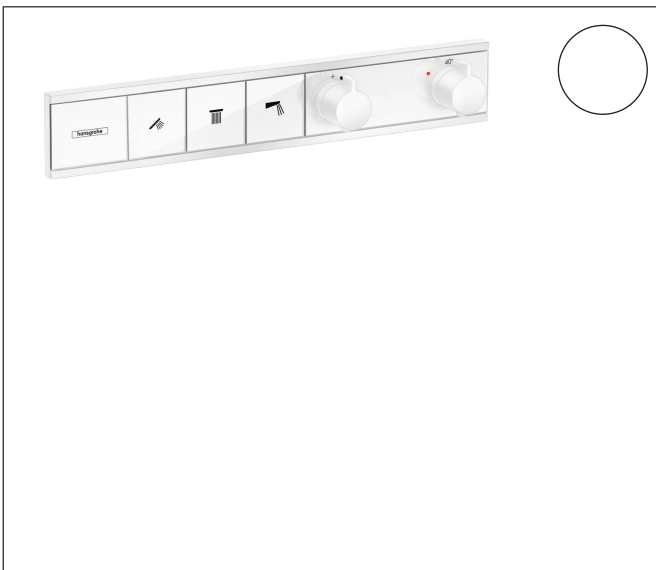

Merk	hansgrohe
Artikelnaam	RainSelect thermostaat inbouw voor 3 functies
Art.nr.	15381700
Oppervlakte	Mat wit
Netto prijs	2.164,63 EUR

Product foto

Maat tekeningen

Kenmerken

- gelijktijdig gebruik van verschillende functies
- Select-knop aan/uit bediening voor 3 functies
- afhankelijk van volumestroom en installatie ca. 50% verlaging van de doorstroom en geïntegreerde uitschakelfunctie
- thermostaatkardoes, start-/stopkraan
- maximale doorstroomhoeveelheid bij 1 bar: 7,8 l/min
- maximale doorstroomhoeveelheid bij 3 bar: 38 l/min
- doorstroom per functie: 26 l/min
- doorstroomhoeveelheid door gelijktijdig gebruik van alle functies: 38 l/min
- Veiligheidsblokkering bij 40°C
- temperatuurbegrenzing instelbaar
- aansluiting: inbouwdeel
- thermostaat wordt geleverd met knoppen handdouche, PowderRain, schouderdouche

Technologie

Merk hansgrohe
 Artikelnaam **RainSelect** thermostaat inbouw voor 3 functies
 Art.nr. 15381700
 Oppervlakte Mat wit
 Netto prijs 2.164,63 EUR

Benodigde onderdelen

Product foto	Artikelnaam	Art.nr.	Prijs
	hansgrohe RainSelect inbouwdeel voor 3 functies	15311180	935,30

Merk hansgrohe
 Artikelnaam **RainSelect** thermostaat inbouw voor 3 functies
 Art.nr. 15381700
 Oppervlakte Mat wit
 Netto prijs 2.164,63 EUR

Explosietekening voor bouwjaar: >07/19

Merk	hansgrohe
Artikelnaam	RainSelect thermostaat inbouw voor 3 functies
Art.nr.	15381700
Oppervlakte	Mat wit
Netto prijs	2.164,63 EUR