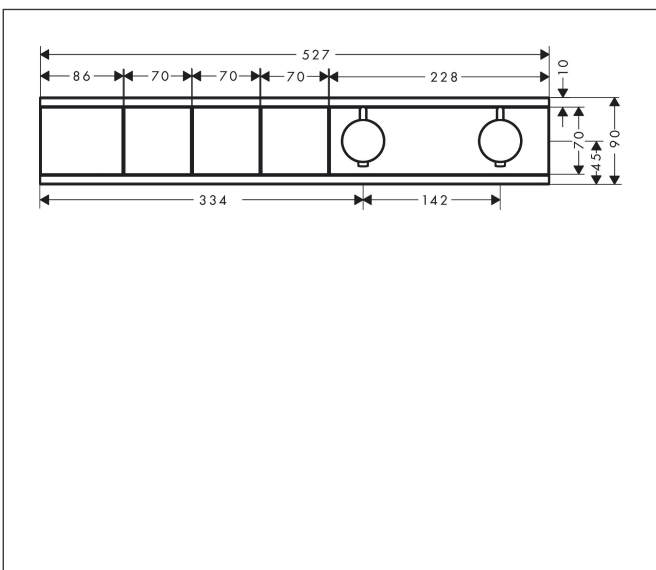

Merk	hansgrohe
Artikelnaam	RainSelect thermostaat inbouw voor 3 functies
Art.nr.	15381700
Oppervlakte	Mat wit
Netto prijs	2.164,63 EUR

Product foto

Maat tekeningen

Kenmerken

- gelijktijdig gebruik van verschillende functies
- Select-knop aan/uit bediening voor 3 functies
- afhankelijk van volumestroom en installatie ca. 50% verlaging van de doorstroom en geïntegreerde uitschakelfunctie
- thermostaatkardoes, start-/stopkraan
- maximale doorstroomhoeveelheid bij 1 bar: 7,8 l/min
- maximale doorstroomhoeveelheid bij 3 bar: 38 l/min
- doorstroom per functie: 26 l/min
- doorstroomhoeveelheid door gelijktijdig gebruik van alle functies: 38 l/min
- Veiligheidsblokkering bij 40°C
- temperatuurbegrenzing instelbaar
- aansluiting: inbouwdeel
- thermostaat wordt geleverd met knoppen handdouche, PowderRain, schouderdouche

Technologie

Merk hansgrohe
 Artikelnaam **RainSelect** thermostaat inbouw voor 3 functies
 Art.nr. 15381700
 Oppervlakte Mat wit
 Netto prijs 2.164,63 EUR

Benodigde onderdelen

Product foto	Artikelnaam	Art.nr.	Prijs
	hansgrohe RainSelect inbouwdeel voor 3 functies	15311180	935,30