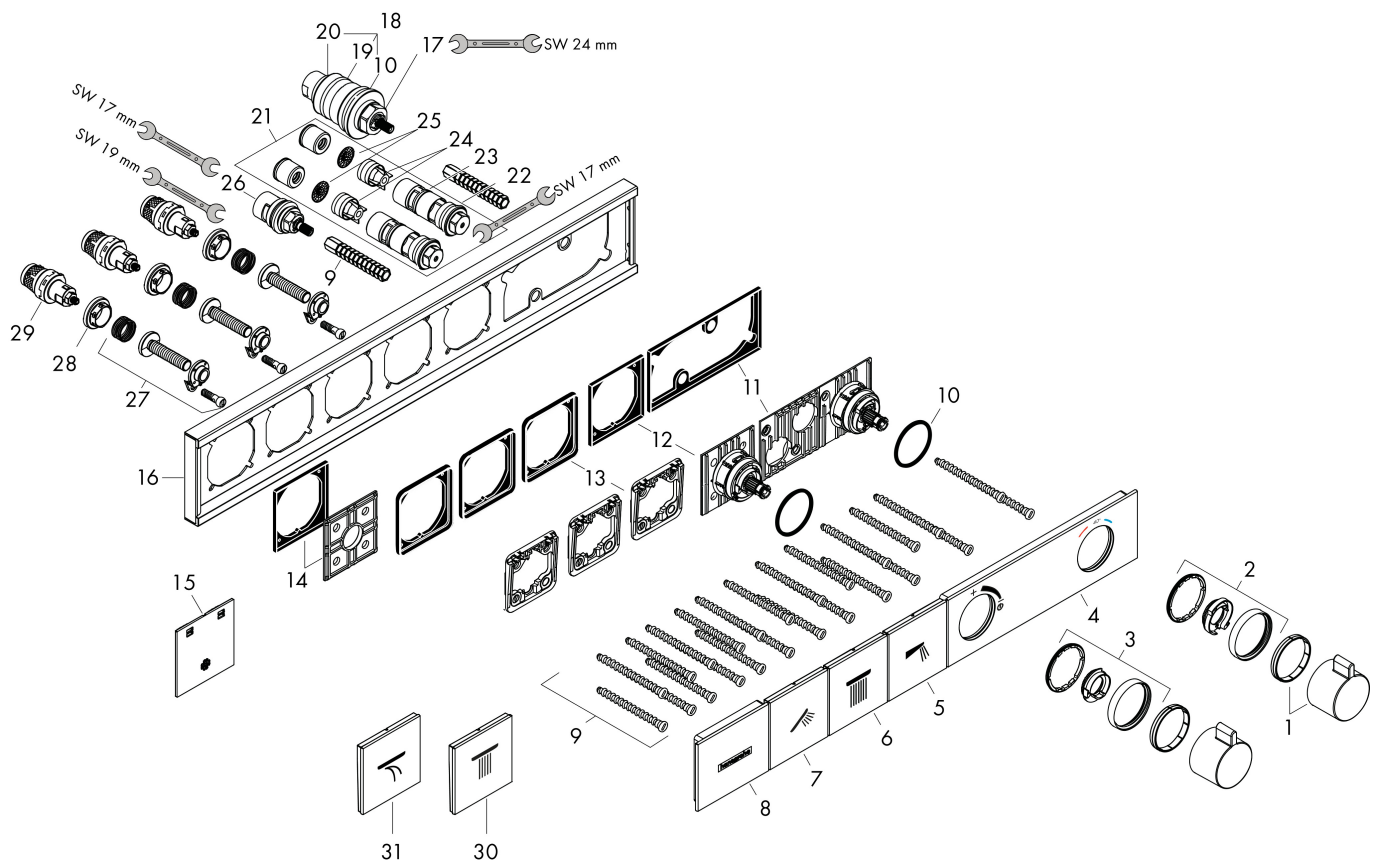

Merk hansgrohe
Artikelnaam **RainSelect** thermostaat inbouw voor 3 functies
Art.nr. 15381700
Oppervlakte Mat wit
Netto prijs 2.164,63 EUR

Explosietekening voor bouwjaar: >07/19

Merk	hansgrohe
Artikelnaam	RainSelect thermostaat inbouw voor 3 functies
Art.nr.	15381700
Oppervlakte	Mat wit
Netto prijs	2.164,63 EUR

Onderdelen voor bouwjaar: >07/19

Pos	Beschrijving	Art.nr.	Prijs
1	thermostaatgreep	92215700	78,00
2	aanslagring	93112700	38,60
3	aanslagring	93113700	38,60
4	afdekkap	93105450	147,60
5	symbool schouderdouche	93498450	64,30
6	symbool Hoofdouche Rain groot	93107450	64,30
7	symbool Handdouche	93106450	64,30
8	afdekkap	93501450	78,40
9	bevestigingsmateriaal	93102000	20,40
10	O-ring 38x2,5	98198000	4,80
11	greepadapter	93109000	20,40
12	greepadapter	93315000	40,60
13	wandhouder	93111000	10,40
14	wandhouder	93314000	20,40
15	montagehulp	93417000	4,80
16	rozet	93316700	450,60
17	temperatuur regeleenheid	96633000	113,70
18	dichtingsset	96636000	40,60
19	O-ring 34x2	98383000	4,80
20	O-ring 26x2	98147000	3,00
21	service eenheid	93406000	78,40
22	O-ring 20x2	98165000	3,00
23	O-ring 20x1,5	98197000	3,00
24	terugslagklep	96655000	10,40
25	zeef	97367000	7,70
26	bovendeel	98536000	64,30
27	Select-Adapter	93103000	20,40
28	moer	98368000	10,40
29	bovendeel	95758000	91,50
30	symbool Hoofdouche	93499450	64,30
31	symbool Watervalstraal	93305450	64,30
a	Basisset	15311180	935,30
b	Kranenvet	90920000	12,70
c	verlengset 25 mm	93433000	300,40