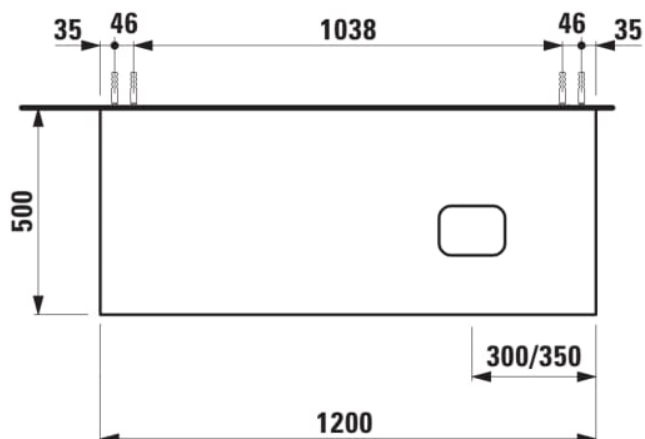

DESSINS TECHNIQUES