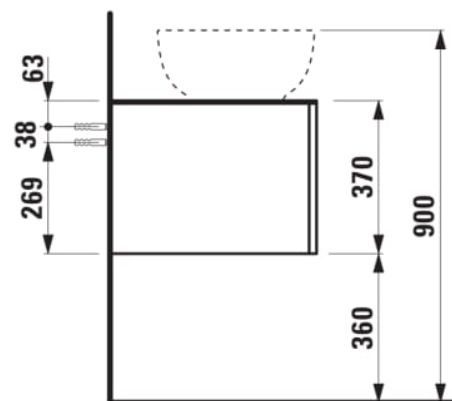

## ILBAGNOALESSI

Élément de tiroir 1200, 1 tiroir, avec découpe à droite, pour lavabos H818975/6, H818977/8

### COULEUR ET FINITION

■ 269 Terracotta

Combinaison des portes et des tiroirs : 1  
Tiroir

Commodity Code/Import Code Number for  
Foreign Trad : 94036090

Poids net / kg : 43,5

Position du lavabo : Droite

Structure du meuble : Tiroirs

Système d'ouverture et de fermeture : Tiroirs  
avec fermeture amortie

Type d'installation : Suspendu

Type de lavabo : Vasque

## DESSINS TECHNIQUES