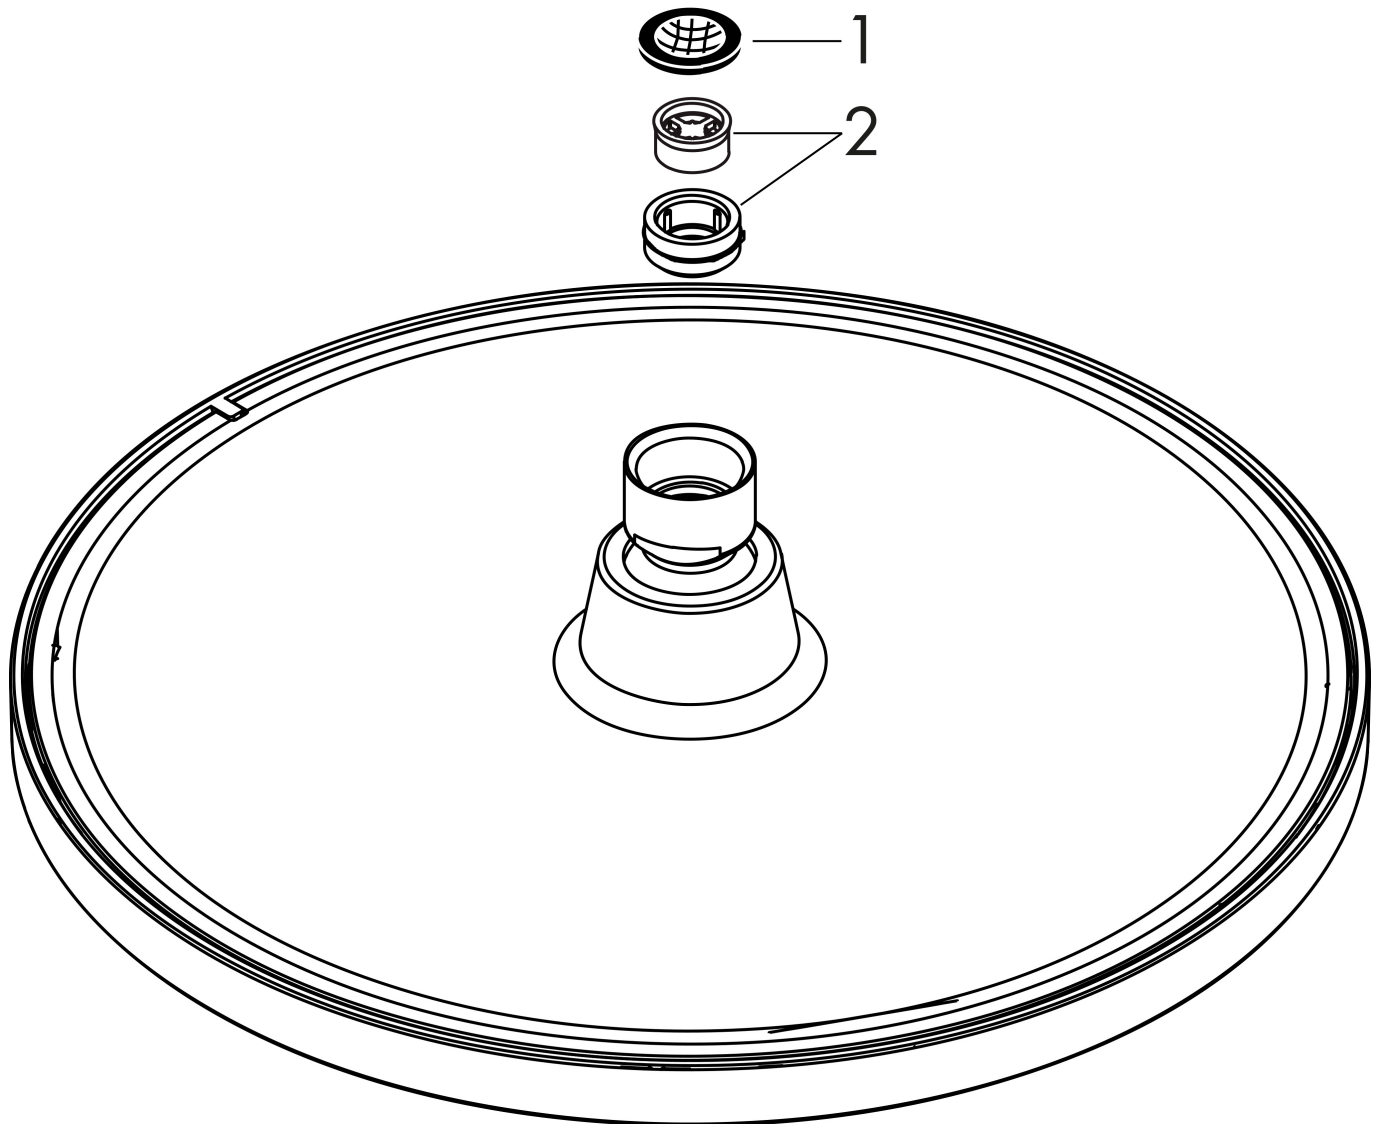

Kenmerken

- diameter straalplaat 240 mm
- Rain
- functie van: 4,8 l/min
- maximale doorstroomhoeveelheid bij 3 bar: 6,5 l/min
- hoek hoofddouche verstelbaar
- afdekplaat van kunststof
- EcoSmart: Veel waterplezier met veel minder water
- EU taxonomie: max. 8l/min

Merk hansgrohe
 Artikelnaam **Crometta S** hoofddouche 240 1jet EcoSmart
 Art.nr. 26724670
 Oppervlakte mat zwart
 Netto prijs 330,20 EUR

Stroomschema

De verbruikswaarden werden in overeenstemming met de praktijk met de bijbehorende armaturen (thermostaat/mengkraan/inbouwventiel) gemeten.

| | |
|-------------|---|
| Merk | hansgrohe |
| Artikelnaam | Crometta S hoofddouche 240 1jet EcoSmart |
| Art.nr. | 26724670 |
| Oppervlakte | mat zwart |
| Netto prijs | 330,20 EUR |

Explosietekening voor bouwjaar: >06/24