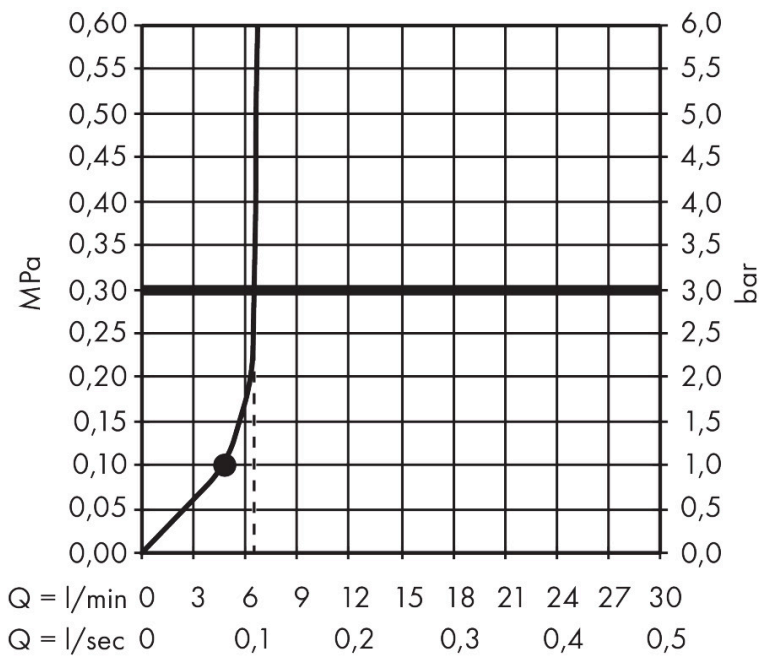

| | |
|-------------|---|
| Merk | hansgrohe |
| Artikelnaam | Crometta S hoofddouche 240 1jet EcoSmart |
| Art.nr. | 26724670 |
| Oppervlakte | mat zwart |
| Netto prijs | 330,20 EUR |

Product foto

Maat tekeningen

Kenmerken

- diameter straalplaat 240 mm
- Rain
- functie van: 4,8 l/min
- maximale doorstroomhoeveelheid bij 3 bar: 6,5 l/min
- hoek hoofddouche verstelbaar
- afdekplaat van kunststof
- EcoSmart: Veel waterplezier met veel minder water
- EU taxonomie: max. 8l/min

Technologie

Straalsoorten

Certificaat

| | |
|-------------|---|
| Merk | hansgrohe |
| Artikelnaam | Crometta S hoofddouche 240 1jet EcoSmart |
| Art.nr. | 26724670 |
| Oppervlakte | mat zwart |
| Netto prijs | 330,20 EUR |

Merk hansgrohe
 Artikelnaam **Crometta S** hoofddouche 240 1jet EcoSmart
 Art.nr. 26724670
 Oppervlakte mat zwart
 Netto prijs 330,20 EUR

Stroomschema

De verbruikswaarden werden in overeenstemming met de praktijk met de bijbehorende armaturen (thermostaat/mengkraan/inbouwventiel) gemeten.