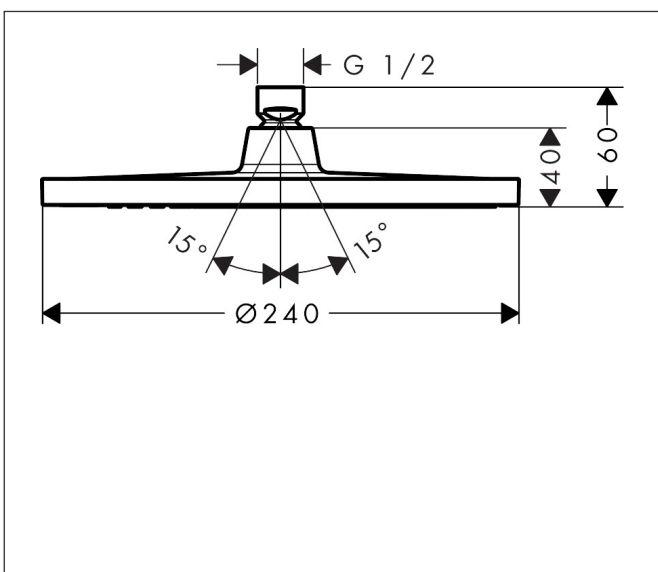

| | |
|-------------|---|
| Merk | hansgrohe |
| Artikelnaam | Crometta S hoofddouche 240 1jet EcoSmart |
| Art.nr. | 26724670 |
| Oppervlakte | mat zwart |
| Netto prijs | 330,20 EUR |

Product foto

Maat tekeningen

Kenmerken

- diameter straalplaat 240 mm
- Rain
- functie van: 4,8 l/min
- maximale doorstroomhoeveelheid bij 3 bar: 6,5 l/min
- hoek hoofddouche verstelbaar
- afdekplaat van kunststof
- EcoSmart: Veel waterplezier met veel minder water
- EU taxonomie: max. 8l/min

Technologie

Straalsoorten

Certificaat

| | |
|-------------|---|
| Merk | hansgrohe |
| Artikelnaam | Crometta S hoofddouche 240 1jet EcoSmart |
| Art.nr. | 26724670 |
| Oppervlakte | mat zwart |
| Netto prijs | 330,20 EUR |