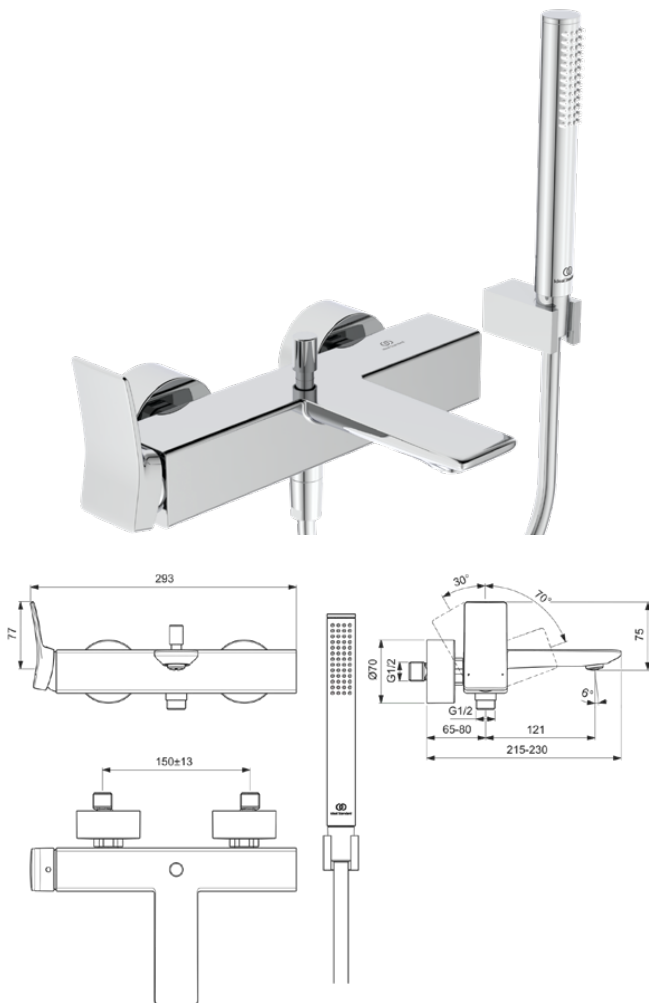

CONCA

BC763AA

CONCA | Bad/douchemengkraan pack 293x230x112 mm, 186 mm sprong uitloop in chroom afwerking, 20.0 l/min (3 bar) | Click technologie, Easy clean noppen, EPD, FirmaFlow, SmartShine

Afbeelding & technische tekening

Algemene informatie

Productcategorie:	Bad/douchemengkranen
Producttype:	Bad/douchemengkraan pack
Merk:	Ideal Standard
Collectie:	CONCA
Ontwerper:	Palomba Serafini Associati
Colour:	AA - Chroom
Afwerking van het oppervlak:	glanzend
Hoogte (mm):	112
Breedte (mm):	293
Lengte / sprong (mm):	215 - 230
Bevestigingswijze:	S-koppelingen
Nettogewicht (kg):	3,64
EAN-code:	3800861084792

Producten die meegeleverd worden

BC762AA:	CONCA Bad/douchemengkraan 293x230x112 mm, 186 mm sprong uitloop in chroom afwerking, 20.0 l/min (3 bar)
BC774AA:	IDEALRAIN 1-functie handdouche 25x25x198 mm in chroom afwerking, 8 l/min (3 bar)
BE125AA:	IDEALRAIN Doucheslang 1250 mm in chroom afwerking
BC770AA:	IDEALRAIN Handdouchehouder 30x60x30 mm in chroom afwerking

CONCA

BC763AA

CONCA | Bad/douchemengkraan pack 293x230x112 mm, 186 mm sprong uitloop in chroom afwerking, 20.0 l/min (3 bar) | Click technologie, Easy clean noppen, EPD, FirmaFlow, SmartShine

Product specificaties