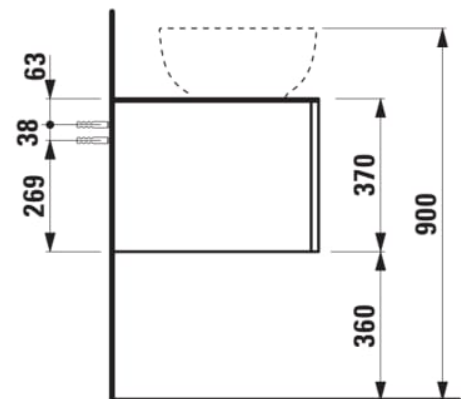

ILBAGNOALESSI

Élément de tiroir 1200, 1 tiroir, avec découpe à droite, pour lavabos H818975/6, H818977/8

COULEUR ET FINITION

■ 270 Beige perle

Combinaison des portes et des tiroirs : 1
Tiroir

Commodity Code/Import Code Number for
Foreign Trad : 94036090

Poids net / kg : 43,5

Position du lavabo : Droite

Structure du meuble : Tiroirs

Système d'ouverture et de fermeture : Tiroirs
avec fermeture amortie

Type d'installation : Suspendu

Type de lavabo : Vasque

DESSINS TECHNIQUES

COMPATIBLE AVEC

Vasque à poser, oval,
avec cache-bonde en
céramique

H818975...1121

Vasque à poser avec
trop-plein, ovale, avec
cache-bonde en
céramique

H818976...1091

Vasque à poser, oval,
avec cache-bonde en
céramique