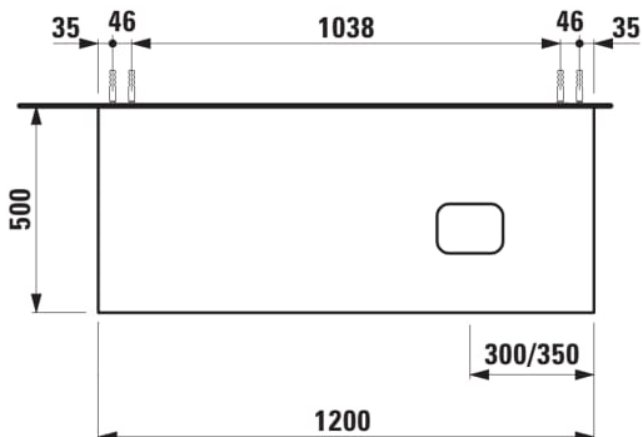

ILBAGNOALESSI

Élément de tiroir 1200, 1 tiroir, avec découpe à droite, pour lavabos H818975/6, H818977/8

COULEUR ET FINITION

■ 270 Beige perle

Combinaison des portes et des tiroirs : 1
Tiroir

Commodity Code/Import Code Number for
Foreign Trad : 94036090

Poids net / kg : 43,5

Position du lavabo : Droite

Structure du meuble : Tiroirs

Système d'ouverture et de fermeture : Tiroirs
avec fermeture amortie

Type d'installation : Suspendu

Type de lavabo : Vasque

DESSINS TECHNIQUES

COMPATIBLE AVEC

Vasque à poser, oval,
avec cache-bonde en
céramique

H818975...1121

Vasque à poser avec
trop-plein, ovale, avec
cache-bonde en
céramique

H818976...1091

Vasque à poser, oval,
avec cache-bonde en
céramique