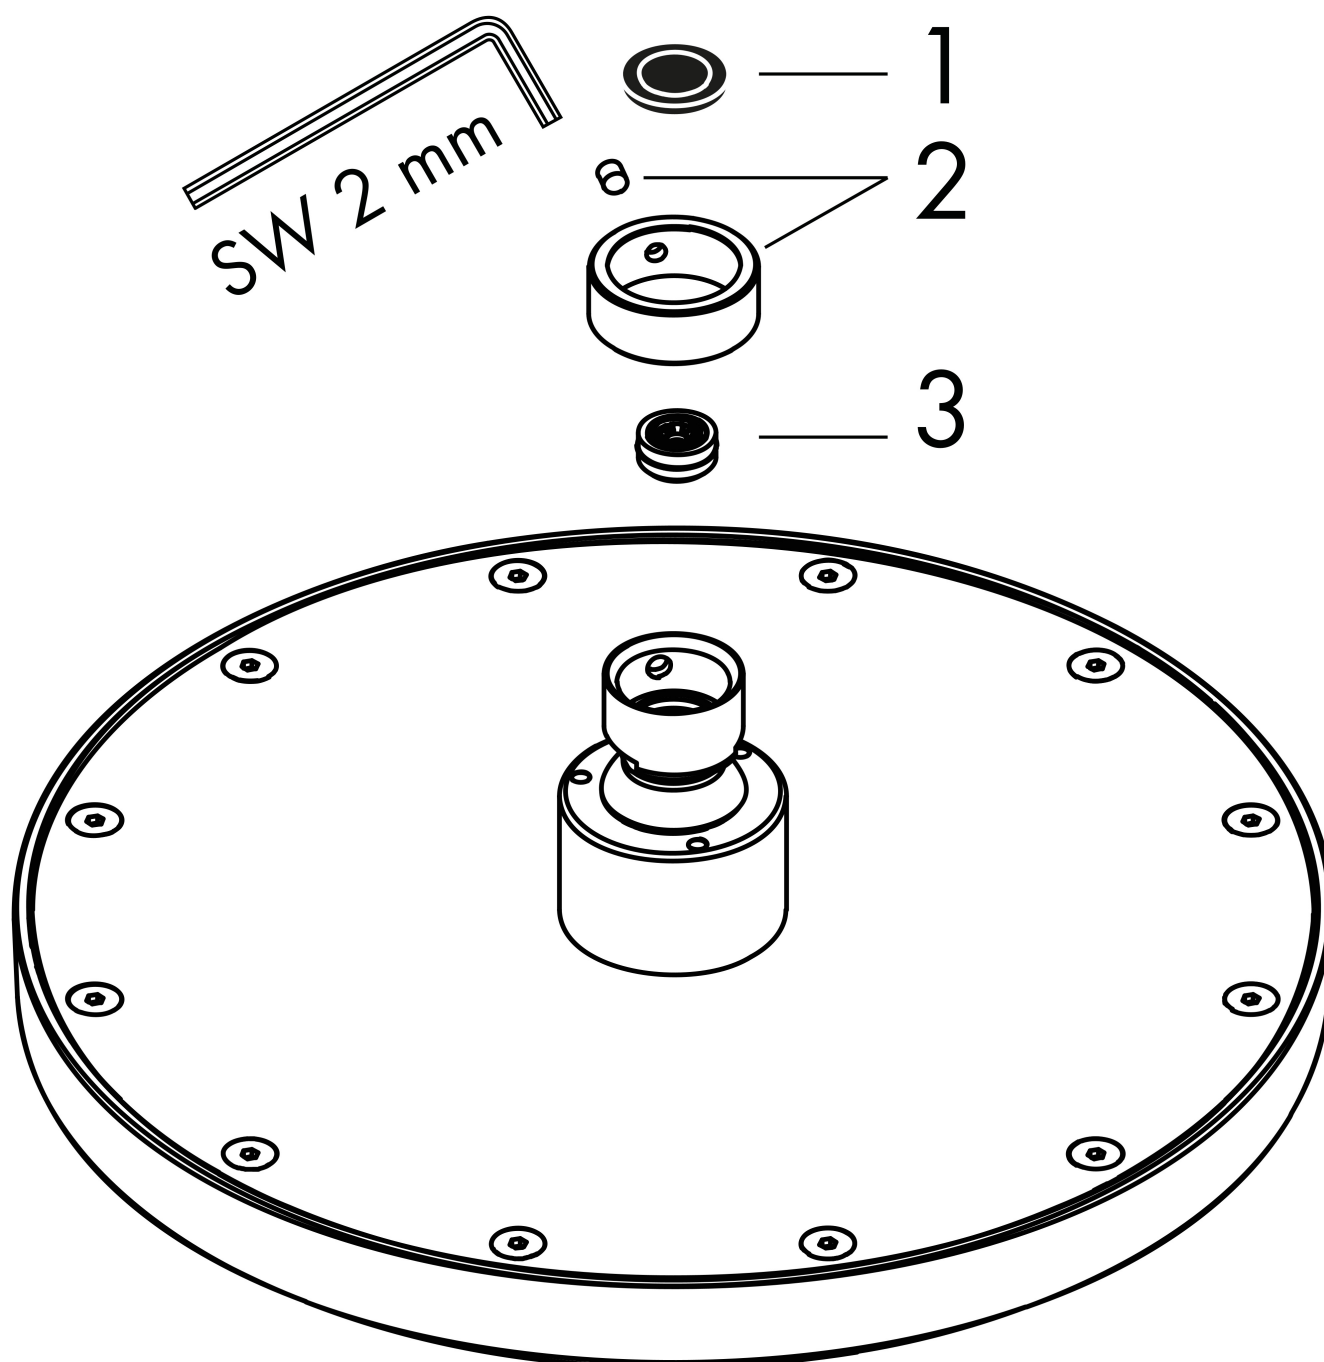

Merk	AXOR
Artikelnaam	AXOR ShowerSolutions hoofddouche 245 1jet
Art.nr.	35380000
Oppervlakte	chrom
Netto prijs	660,71 EUR

Product foto

Maat tekeningen

Kenmerken

- diameter straalplaat 245 mm
- Rain
- functie van: 6,2 l/min
- maximale doorstroomhoeveelheid bij 3 bar: 10,1 l/min
- hoek hoofddouche verstelbaar
- afdekplaat van metaal
- plafonddouche afneembaar voor reiniging

Technologie

Straalsoorten

Certificaat

Merk	AXOR
Artikelnaam	AXOR ShowerSolutions hoofddouche 245 ljet
Art.nr.	35380000
Oppervlakte	chrom
Netto prijs	660,71 EUR

Benodigde onderdelen (naar keuze)

Product foto	Artikelnaam	Art.nr.	Prijs
	AXOR douche- arm 390 mm	26431000	357,40
	AXOR Plafondaansluiting S 100 mm	26432000	214,46
	AXOR Plafondaansluiting S 300 mm	26433000	285,93
	AXOR douche-arm 390 mm SoftSquare	26967000	343,10
	AXOR plafondaansluiting 100 mm SoftSquare	26965000	205,89
	AXOR plafondaansluiting 300 mm SoftSquare	26966000	274,36

Merk AXOR
Artikelnaam **AXOR ShowerSolutions** hoofddouche 245 1jet
Art.nr. 35380000
Oppervlakte chroom
Netto prijs 660,71 EUR

Stroomschema

Merk AXOR
Artikelnaam **AXOR ShowerSolutions** hoofddouche 245 1jet
Art.nr. 35380000
Oppervlakte chroom
Netto prijs 660,71 EUR

Explosietekening voor bouwjaar: >09/22

Merk AXOR
Artikelnaam **AXOR ShowerSolutions** hoofddouche 245 l jet
Art.nr. 35380000
Oppervlakte chroom
Netto prijs 660,71 EUR

Onderdelen voor bouwjaar: >09/22

Pos	Beschrijving	Art.nr.	Prijs
1	zeefdichting	94246000	3,12
2	borgring	98942000	17,26
3	doorstroombegrenzer	93071000	8,01