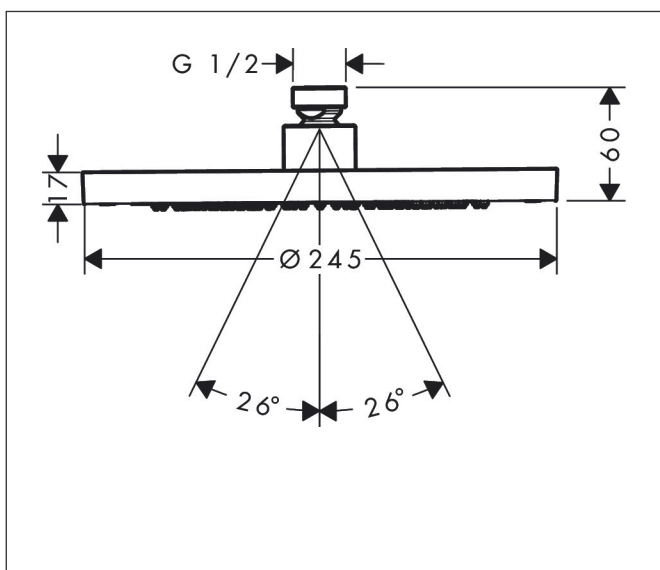

Merk	AXOR
Artikelnaam	AXOR ShowerSolutions hoofddouche 245 1jet
Art.nr.	35380000
Oppervlakte	chrom
Netto prijs	660,71 EUR

Product foto

Maat tekeningen

Kenmerken

- diameter straalplaat 245 mm
- Rain
- functie van: 6,2 l/min
- maximale doorstroomhoeveelheid bij 3 bar: 10,1 l/min
- hoek hoofddouche verstelbaar
- afdekplaat van metaal
- plafonddouche afneembaar voor reiniging

Technologie

Straalsoorten

Certificaat

Merk	AXOR
Artikelnaam	AXOR ShowerSolutions hoofddouche 245 ljet
Art.nr.	35380000
Oppervlakte	chrom
Netto prijs	660,71 EUR

Benodigde onderdelen (naar keuze)

Product foto	Artikelnaam	Art.nr.	Prijs
	AXOR douche- arm 390 mm	26431000	357,40
	AXOR Plafondaansluiting S 100 mm	26432000	214,46
	AXOR Plafondaansluiting S 300 mm	26433000	285,93
	AXOR douche-arm 390 mm SoftSquare	26967000	343,10
	AXOR plafondaansluiting 100 mm SoftSquare	26965000	205,89
	AXOR plafondaansluiting 300 mm SoftSquare	26966000	274,36

Merk AXOR
Artikelnaam **AXOR ShowerSolutions** hoofddouche 245 1jet
Art.nr. 35380000
Oppervlakte chroom
Netto prijs 660,71 EUR

Stroomschema

Merk AXOR
Artikelnaam **AXOR ShowerSolutions** hoofddouche 245 1jet
Art.nr. 35380000
Oppervlakte chroom
Netto prijs 660,71 EUR

Explosietekening voor bouwjaar: >09/22

Merk AXOR
Artikelnaam **AXOR ShowerSolutions** hoofddouche 245 l jet
Art.nr. 35380000
Oppervlakte chroom
Netto prijs 660,71 EUR

Onderdelen voor bouwjaar: >09/22

Pos	Beschrijving	Art.nr.	Prijs
1	zeefdichting	94246000	3,12
2	borgring	98942000	17,26
3	doorstroombegrenzer	93071000	8,01