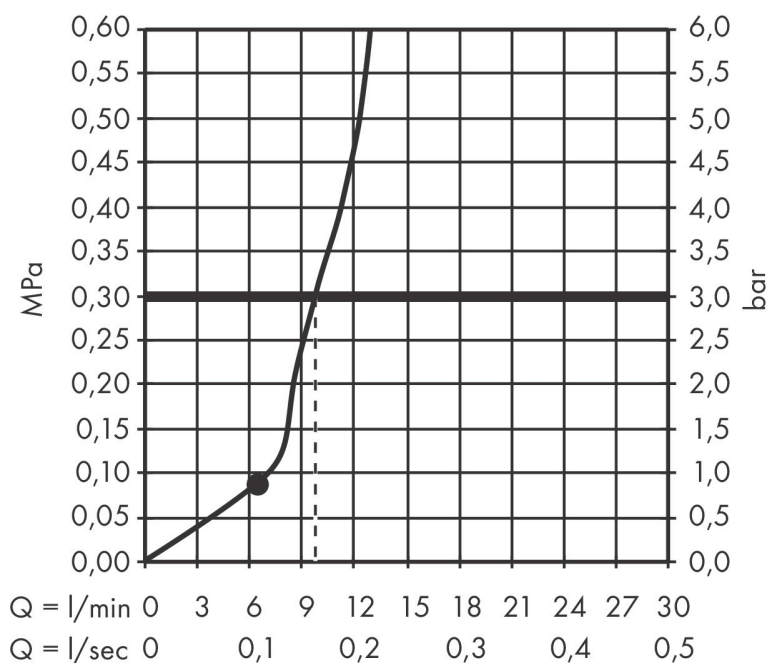

Merk AXOR
Artikelnaam **AXOR ShowerSolutions** hoofddouche 245 1jet
Art.nr. 35380000
Oppervlakte chroom
Netto prijs 660,71 EUR

Stroomschema