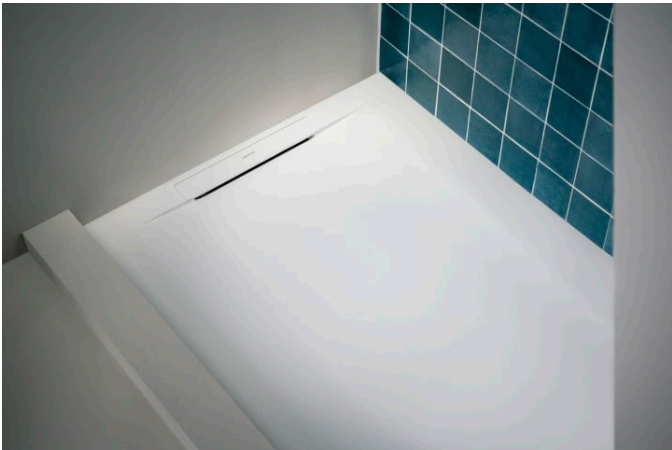

LAUFEN PRO S

Receveur de douche, en matériau composite
Marbond, rectangulaire, évacuation linéaire
centrée sur la largeur du receveur

DIMENSIONS

Longueur	1800 mm
Largeur	800 mm
Hauteur	36 mm

COULEUR ET FINITION

■ 078 Anthracite

OPTIONS

000 - Modèle standard

Forme : Rectangulaire

Poids net / kg : 84,5

Type d'installation : D'angle, Encastré / Niche

Matériau : Marbond

Profondeur : Extra plat

LAUFEN PRO S

LAUFEN pro S est le nouveau membre de la série LAUFEN pro. Grâce à la nouvelle conception délicate, la pro S élégante est compatible avec toutes les variantes pro.