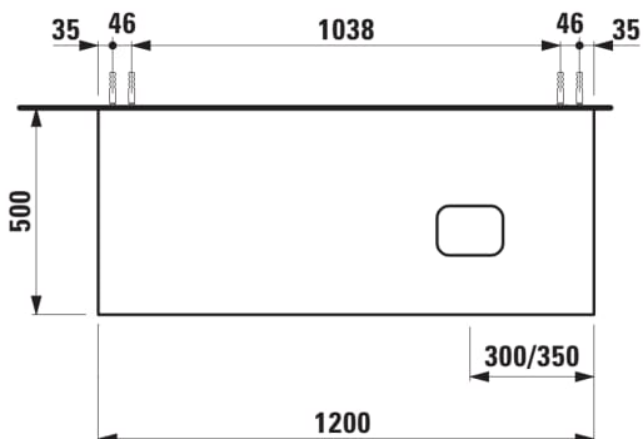

DESSINS TECHNIQUES