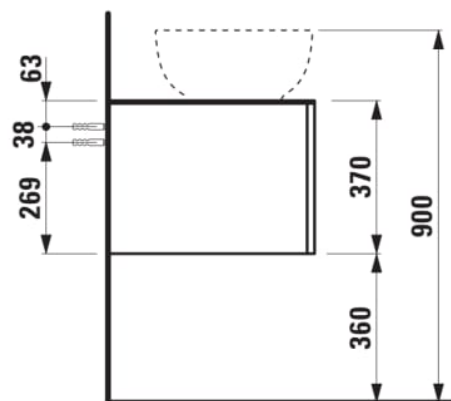

DESSINS TECHNIQUES