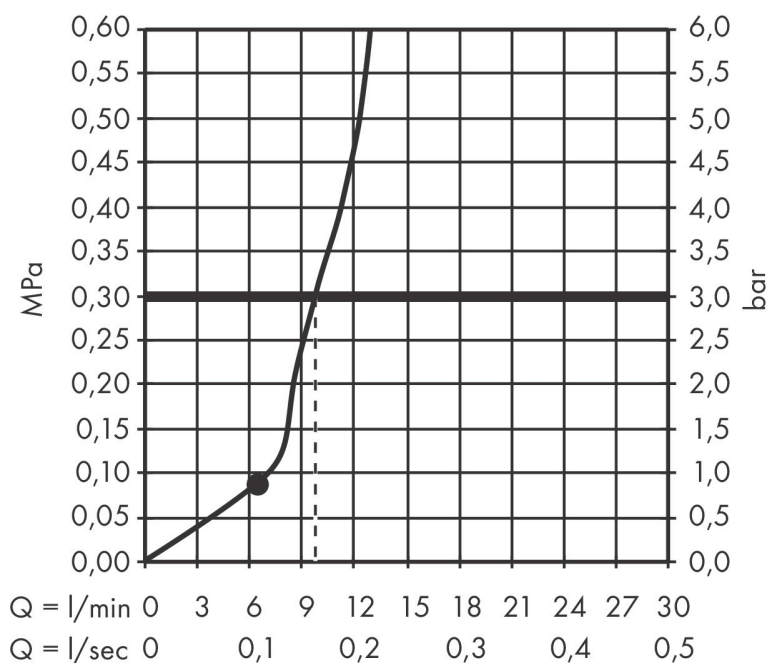

Merk AXOR
Artikelnaam **AXOR ShowerSolutions** hoofddouche 220 1jet
Art.nr. 35382670
Oppervlakte mat zwart
Netto prijs 807,19 EUR

Stroomschema