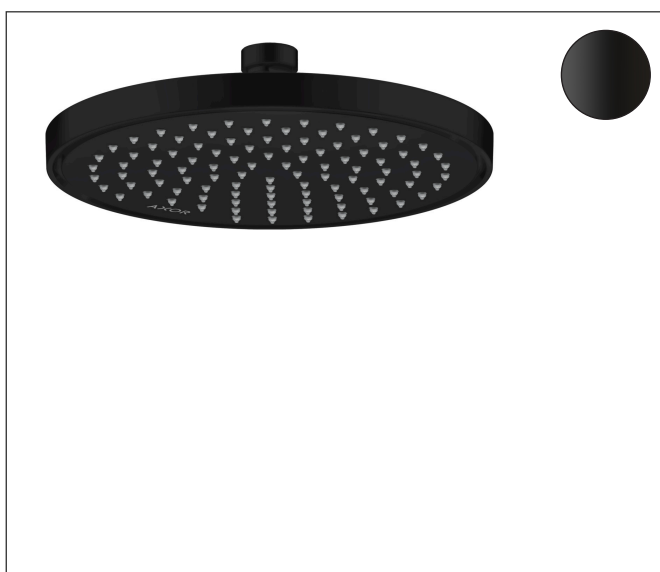

Merk	AXOR
Artikelnaam	AXOR ShowerSolutions hoofddouche 220 1jet
Art.nr.	35382670
Oppervlakte	mat zwart
Netto prijs	807,19 EUR

Product foto

Kenmerken

- diameter straalplaat 220 mm
- Rain
- functie van: 6,2 l/min
- maximale doorstroomhoeveelheid bij 3 bar: 10,1 l/min
- hoek hoofddouche verstelbaar
- afdekplaat van metaal
- plafonddouche afneembaar voor reiniging

Maat tekeningen

Technologie

Straalsoorten

Certificaat

Merk	AXOR
Artikelnaam	AXOR ShowerSolutions hoofddouche 220 1jet
Art.nr.	35382670
Oppervlakte	mat zwart
Netto prijs	807,19 EUR

Benodigde onderdelen (naar keuze)

Merk AXOR
Artikelnaam **AXOR ShowerSolutions** hoofddouche 220 1jet
Art.nr. 35382670
Oppervlakte mat zwart
Netto prijs 807,19 EUR

Stroomschema

Merk AXOR
Artikelnaam **AXOR ShowerSolutions** hoofddouche 220 1jet
Art.nr. 35382670
Oppervlakte mat zwart
Netto prijs 807,19 EUR

Explosietekening voor bouwjaar: >09/22

Merk AXOR
Artikelnaam **AXOR ShowerSolutions** hoofddouche 220 1jet
Art.nr. 35382670
Oppervlakte mat zwart
Netto prijs 807,19 EUR

Onderdelen voor bouwjaar: >09/22

Pos	Beschrijving	Art.nr.	Prijs
1	zeefdichting	94246000	3,12
2	borgring	98942670	25,90
3	doorstroombegrenzer	93071000	8,01