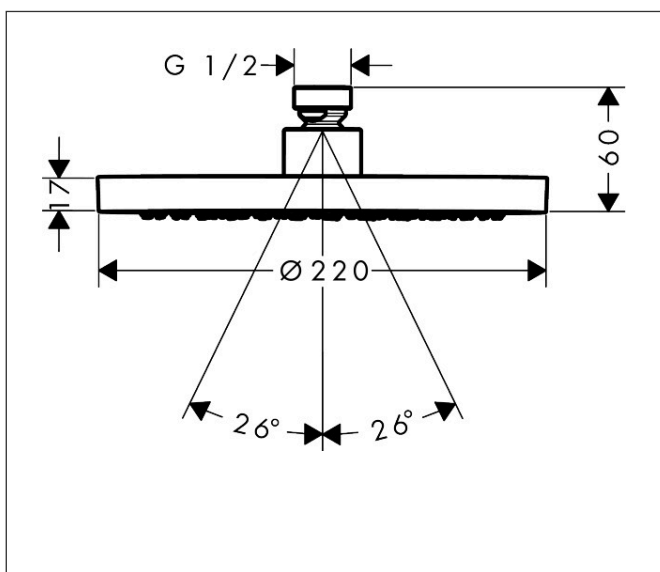

Merk	AXOR
Artikelnaam	AXOR ShowerSolutions hoofddouche 220 1jet
Art.nr.	35382670
Oppervlakte	mat zwart
Netto prijs	807,19 EUR

Product foto

Kenmerken

- diameter straalplaat 220 mm
- Rain
- functie van: 6,2 l/min
- maximale doorstroomhoeveelheid bij 3 bar: 10,1 l/min
- hoek hoofddouche verstelbaar
- afdekplaat van metaal
- plafonddouche afneembaar voor reiniging

Maat tekeningen

Technologie

Straalsoorten

Certificaat

Merk	AXOR
Artikelnaam	AXOR ShowerSolutions hoofddouche 220 1jet
Art.nr.	35382670
Oppervlakte	mat zwart
Netto prijs	807,19 EUR

Benodigde onderdelen (naar keuze)

Product foto	Artikelnaam	Art.nr.	Prijs
	AXOR douche- arm 390 mm	26431670	498,08
	AXOR Plafondaansluiting S 100 mm	26432670	298,94
	AXOR Plafondaansluiting S 300 mm	26433670	398,40
	AXOR douche-arm 390 mm SoftSquare	26967670	480,30
	AXOR plafondaansluiting 100 mm SoftSquare	26965670	288,33
	AXOR plafondaansluiting 300 mm SoftSquare	26966670	384,17