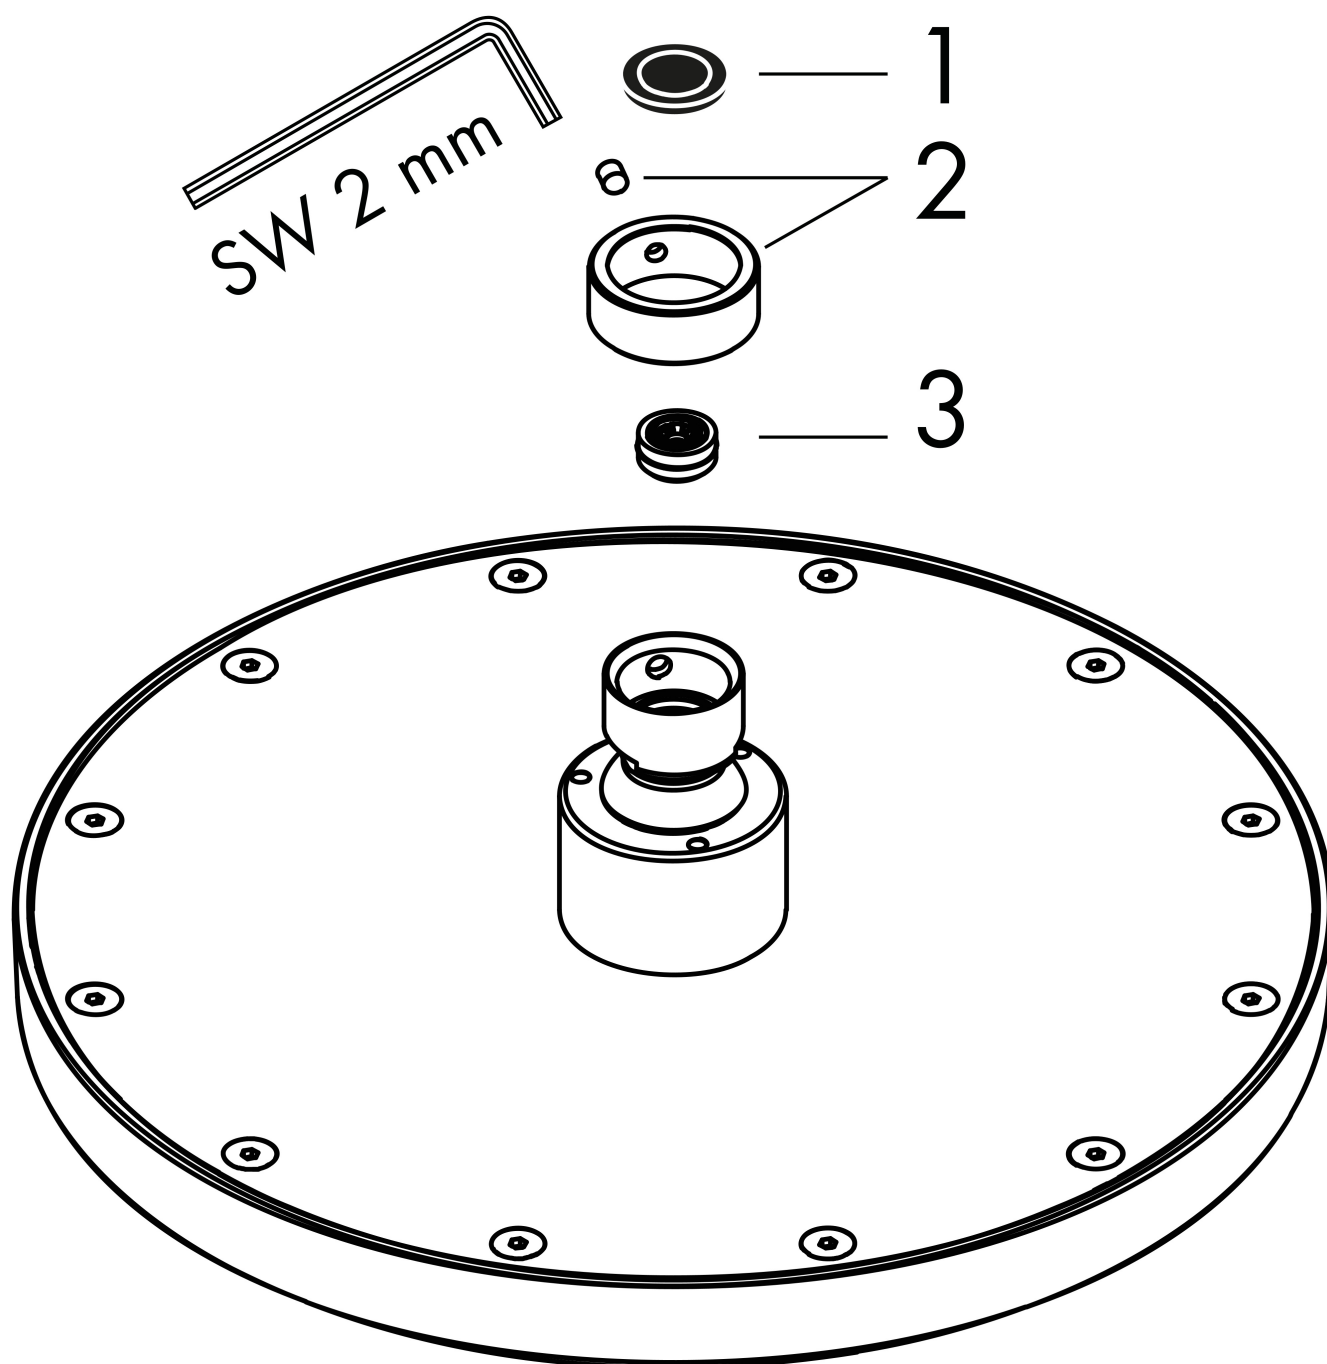

Merk AXOR
Artikelnaam **AXOR ShowerSolutions** hoofddouche 220 1jet
Art.nr. 35382670
Oppervlakte mat zwart
Netto prijs 807,19 EUR

Explosietekening voor bouwjaar: >09/22

Merk AXOR
Artikelnaam **AXOR ShowerSolutions** hoofddouche 220 1jet
Art.nr. 35382670
Oppervlakte mat zwart
Netto prijs 807,19 EUR

Onderdelen voor bouwjaar: >09/22

Pos	Beschrijving	Art.nr.	Prijs
1	zeefdichting	94246000	3,12
2	borgring	98942670	25,90
3	doorstroombegrenzer	93071000	8,01