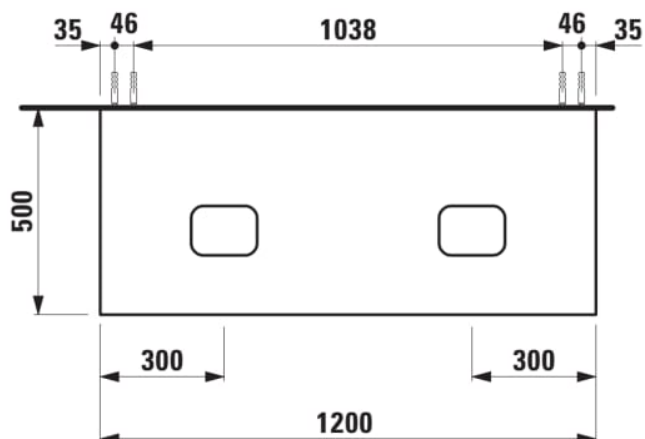

ILBAGNOALESSI

Élément de tiroir 1200, 1 tiroir, avec découpe à gauche et à droite, pour lavabos H818975/6

COULEUR ET FINITION

■ 269 Terracotta

Combinaison des portes et des tiroirs : 1 Tiroir

Commodity Code/Import Code Number for Foreign Trad : 94036090

Poids net / kg : 43,5

Position du lavabo : Droite, Gauche

Structure du meuble : Tiroirs

Système d'ouverture et de fermeture : Tiroirs avec fermeture amortie

Type d'installation : Suspendu

Type de lavabo : Vasque

DESSINS TECHNIQUES

COMPATIBLE AVEC

Vasque à poser, oval,
avec cache-bonde en
céramique

H818975...1121

Vasque à poser avec
trop-plein, ovale, avec
cache-bonde en
céramique

H818976...1091

Organisateur de tiroir "H"
en verre fumé