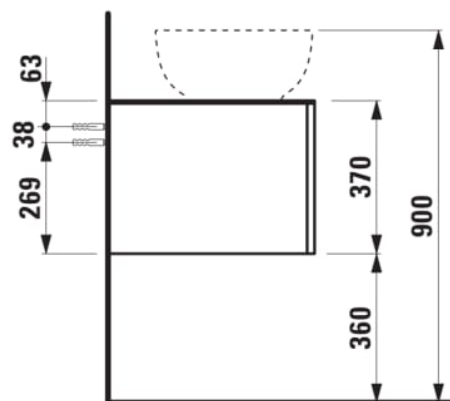

Poids net / kg : 43,5

Position du lavabo : Droite, Gauche

Structure du meuble : Tiroirs

Système d'ouverture et de fermeture : Tiroirs avec fermeture amortie

Type d'installation : Suspendu

Type de lavabo : Vasque

DESSINS TECHNIQUES

COMPATIBLE AVEC

Vasque à poser, oval,
avec cache-bonde en
céramique

H818975...1121

Vasque à poser avec
trop-plein, ovale, avec
cache-bonde en
céramique

H818976...1091

Organisateur de tiroir "H"
en verre fumé