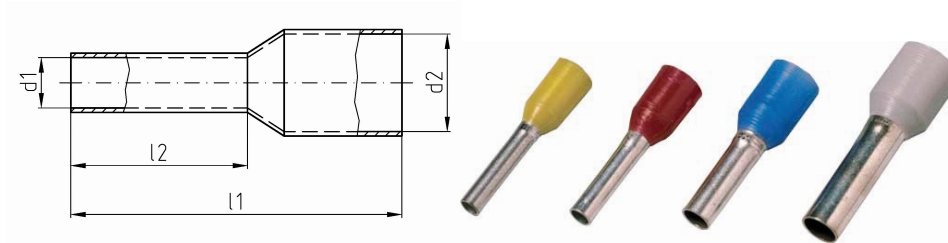

intercable

Datasheet Geïsoleerde Adereindhuls Kleursysteem 1 35mm²

Artikelnummer	ICIAE3525BE
Doorsnede Kabel	35mm ²
Penlengte	25 mm
Kleurcode (DIN46228 dl4)	beige
Materiaal	CU volgens DIN EN 13600
Afwerking	Galvanisch vertind

Maten:

L1	39 mm
L2	25 mm
D1	8.3mm
Gewicht	1.38 kg/100