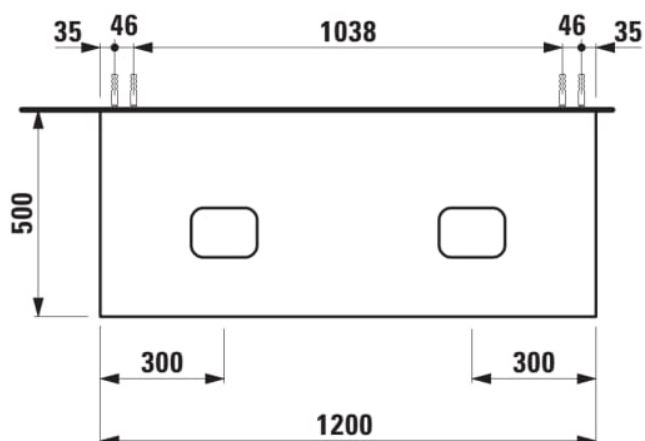

DESSINS TECHNIQUES