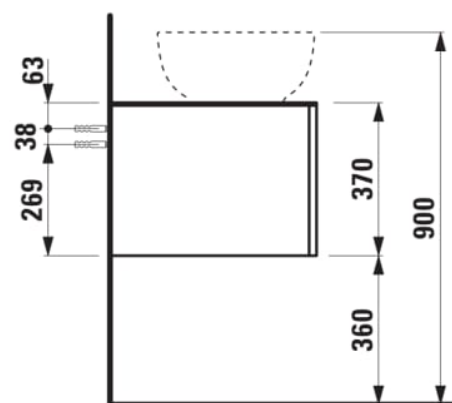

## ILBAGNOALESSI

Élément de tiroir 1200, 1 tiroir, avec découpe à gauche et à droite, pour lavabos H818975/6

### COULEUR ET FINITION

■ 270 Beige perle

Combinaison des portes et des tiroirs : 1 Tiroir

Commodity Code/Import Code Number for Foreign Trad : 94036090

Poids net / kg : 43,5

Position du lavabo : Droite, Gauche

Structure du meuble : Tiroirs

Système d'ouverture et de fermeture : Tiroirs avec fermeture amortie

Type d'installation : Suspendu

Type de lavabo : Vasque

## DESSINS TECHNIQUES