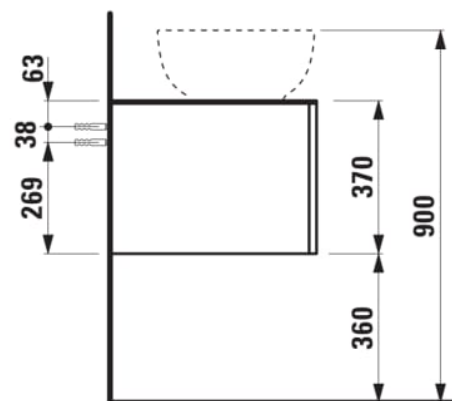

Poids net / kg : 43,5

Position du lavabo : Droite, Gauche

Structure du meuble : Tiroirs

Système d'ouverture et de fermeture : Tiroirs avec fermeture amortie

Type d'installation : Suspendu

Type de lavabo : Vasque

DESSINS TECHNIQUES

COMPATIBLE AVEC

Vasque à poser, oval,
avec cache-bonde en
céramique

H818975...1121

Vasque à poser avec
trop-plein, ovale, avec
cache-bonde en
céramique

H818976...1091

Organisateur de tiroir "H"
en verre fumé