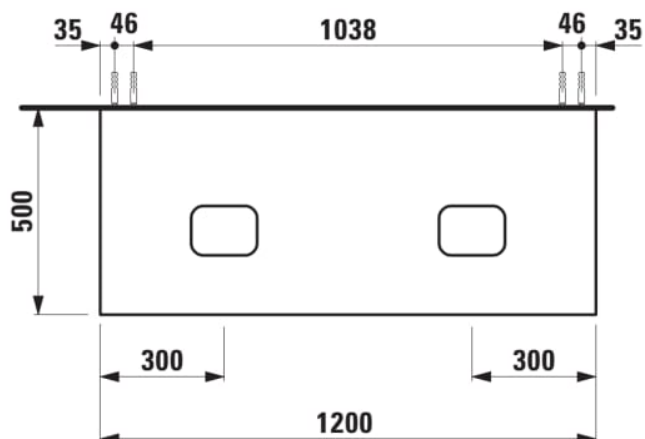

ILBAGNOALESSI

Élément de tiroir 1200, 1 tiroir, avec découpe à gauche et à droite, pour lavabos H818975/6

COULEUR ET FINITION

■ 429 Brun foncé

Combinaison des portes et des tiroirs : 1 Tiroir

Commodity Code/Import Code Number for Foreign Trad : 94036090

Poids net / kg : 43,5

Position du lavabo : Droite, Gauche

Structure du meuble : Tiroirs

Système d'ouverture et de fermeture : Tiroirs avec fermeture amortie

Type d'installation : Suspendu

Type de lavabo : Vasque

DESSINS TECHNIQUES

COMPATIBLE AVEC

Vasque à poser, oval,
avec cache-bonde en
céramique

H818975...1121

Vasque à poser avec
trop-plein, ovale, avec
cache-bonde en
céramique

H818976...1091

Organisateur de tiroir "H"
en verre fumé