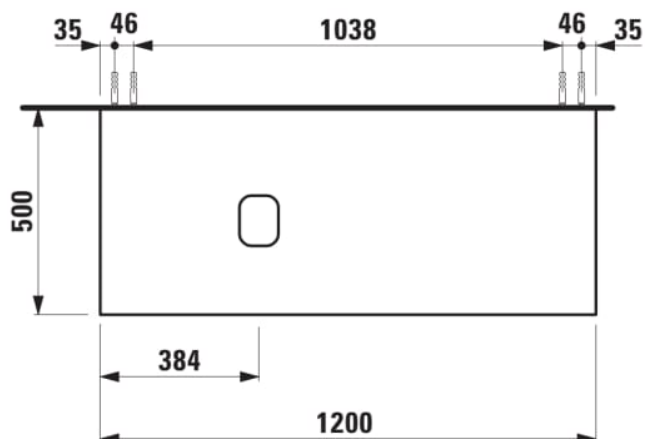

Poids net / kg : 43,5

Position du lavabo : Gauche

Structure du meuble : Tiroirs

Système d'ouverture et de fermeture : Tiroirs avec fermeture amortie

Type d'installation : Suspendu

Type de lavabo : Vasque

DESSINS TECHNIQUES