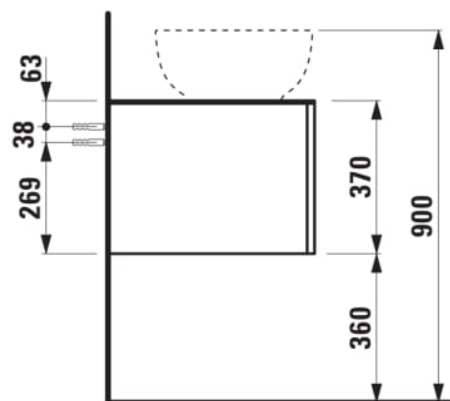

Poids net / kg : 43,5

Position du lavabo : Gauche

Structure du meuble : Tiroirs

Système d'ouverture et de fermeture : Tiroirs avec fermeture amortie

Type d'installation : Suspendu

Type de lavabo : Vasque

DESSINS TECHNIQUES