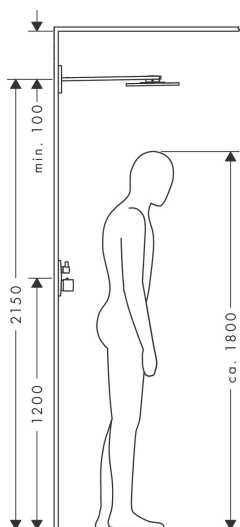

Merk AXOR
Artikelnaam **AXOR ShowerSolutions** hoofddouche 300 ljet met douche-arm
Art.nr. 35300670
Oppervlakte mat zwart
Netto prijs 2.516,21 EUR

Stroomschema

De verbruikswaarden werden in overeenstemming met de praktijk met de bijbehorende armaturen (thermostaat/mengkraan/inbouwventiel) gemeten.

Merk	AXOR
Artikelnaam	AXOR ShowerSolutions hoofddouche 300 ljet met douche-arm
Art.nr.	35300670
Oppervlakte	mat zwart
Netto prijs	2.516,21 EUR

Installatievoorbeelden

i Afmetingen kunnen variëren vanwege keramische toleranties die verband houden met het productieproces.

Merk	AXOR
Artikelnaam	AXOR ShowerSolutions hoofddouche 300 1jet met douche-arm
Art.nr.	35300670
Oppervlakte	mat zwart
Netto prijs	2.516,21 EUR

Explosietekening voor bouwjaar: >03/19

Merk AXOR
 Artikelnaam **AXOR ShowerSolutions** hoofddouche 300 ljet met douche-arm
 Art.nr. 35300670
 Oppervlakte mat zwart
 Netto prijs 2.516,21 EUR

Onderdelen voor bouwjaar: >03/19

Pos	Beschrijving	Art.nr.	Prijs
1	bevestigingsmateriaal	96179000	10,82
2	muurflans	93455000	66,87
3	O-ring 120x2,5	93399000	4,99
4	aansluiting G½	93419000	54,08
5	adapter voor hoofddouche	93456000	153,50
6	O-ring 17x1,5	98137000	3,12
7	O-Ring 30x2	98186000	3,12
8	O-ring 15x1,5	92118000	3,12
9	schroef	93431000	8,01
10	rozet	93400000	81,54
11	douche-arm	93404000	510,85
12	schroef	92137000	4,99
13	schroef-set	93454000	54,08
14	drukschakelaar	93401000	17,26
15	zeef	93402000	10,82
16	service eenheid	93403000	81,54
17	Hoofddouche	93451000	1.033,97
18	O-ring 11x2	98127000	3,12
19	O-Ring 28x2	98194000	3,12