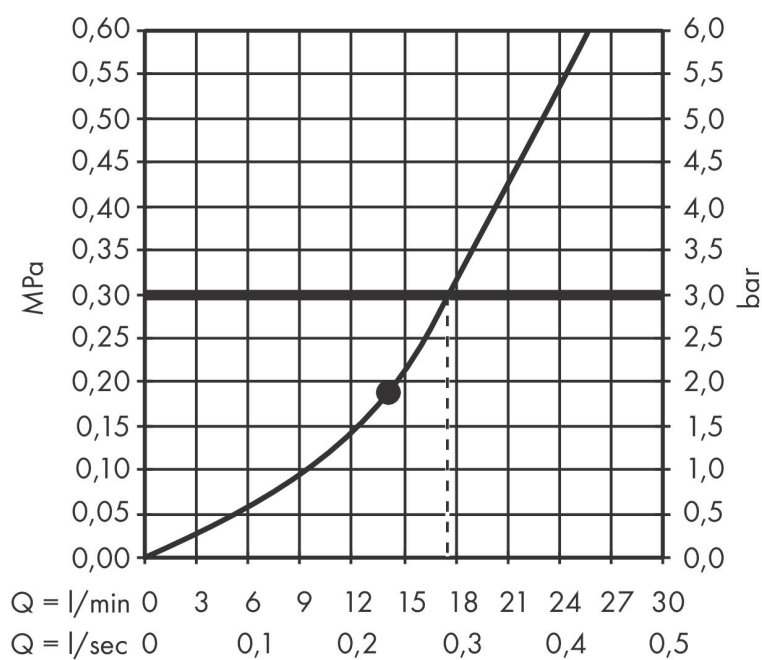

Merk AXOR
Artikelnaam **AXOR ShowerSolutions** hoofddouche 300 ljet met douche-arm
Art.nr. 35300670
Oppervlakte mat zwart
Netto prijs 2.516,21 EUR

Stroomschema

De verbruikswaarden werden in overeenstemming met de praktijk met de bijbehorende armaturen (thermostaat/mengkraan/inbouwventiel) gemeten.

Merk	AXOR
Artikelnaam	AXOR ShowerSolutions hoofddouche 300 ljet met douche-arm
Art.nr.	35300670
Oppervlakte	mat zwart
Netto prijs	2.516,21 EUR

Installatievoorbeelden

i Afmetingen kunnen variëren vanwege keramische toleranties die verband houden met het productieproces.