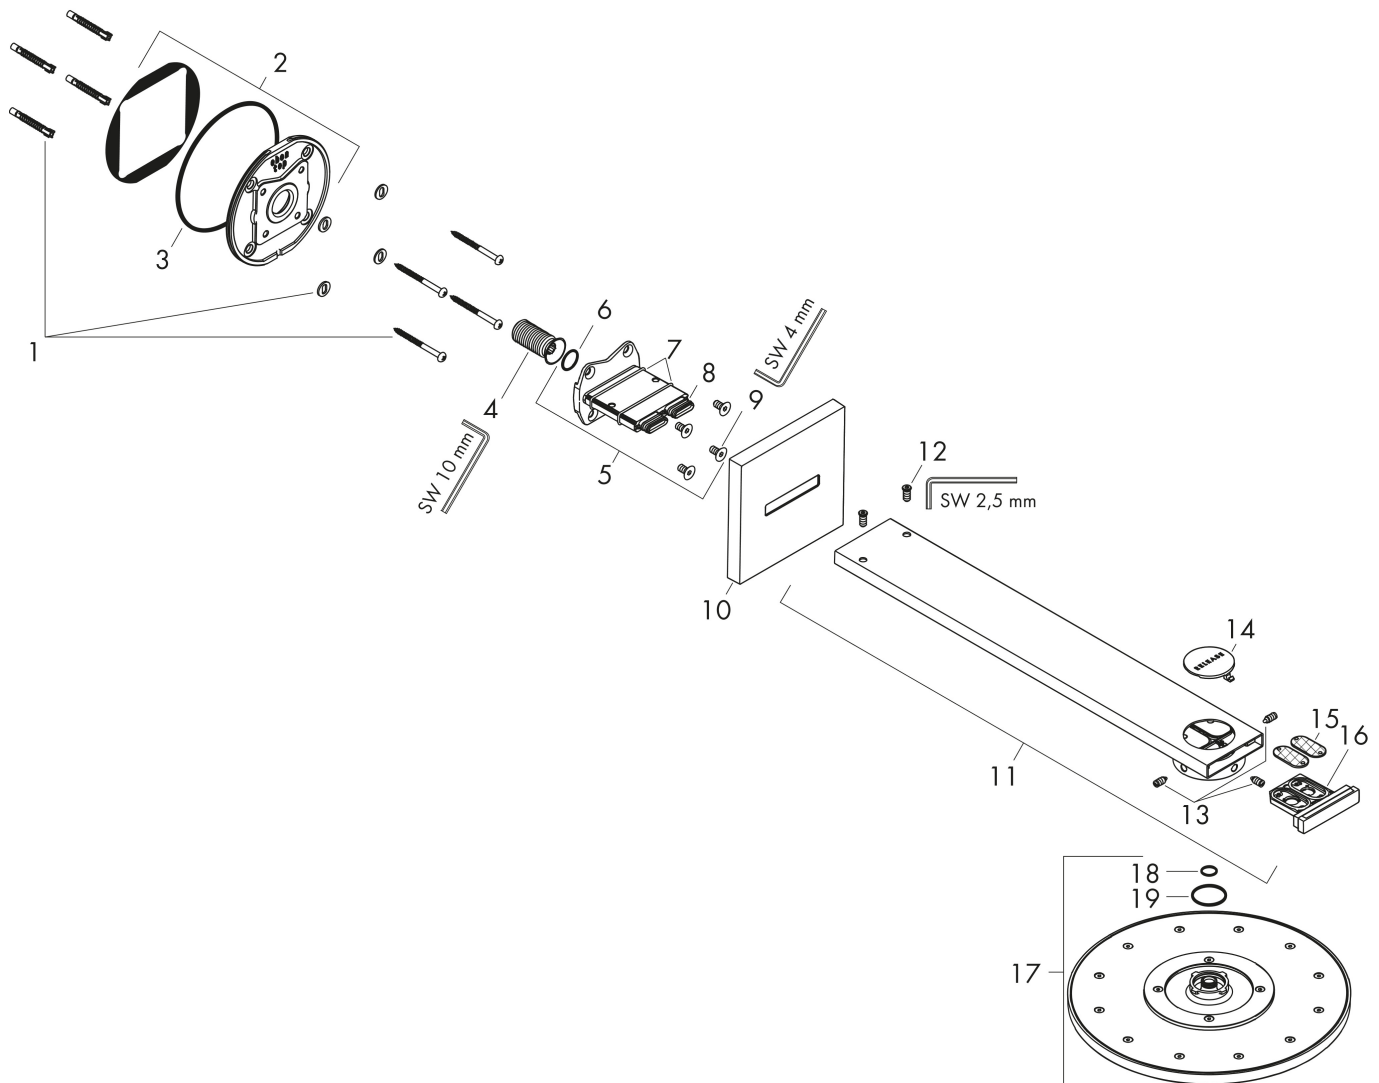

Merk AXOR
Artikelnaam **AXOR ShowerSolutions** hoofddouche 300 ljet met douche-arm
Art.nr. 35300670
Oppervlakte mat zwart
Netto prijs 2.516,21 EUR

Stroomschema

De verbruikswaarden werden in overeenstemming met de praktijk met de bijbehorende armaturen (thermostaat/mengkraan/inbouwventiel) gemeten.

Merk	AXOR
Artikelnaam	AXOR ShowerSolutions hoofddouche 300 ljet met douche-arm
Art.nr.	35300670
Oppervlakte	mat zwart
Netto prijs	2.516,21 EUR

Installatievoorbeelden

i Afmetingen kunnen variëren vanwege keramische toleranties die verband houden met het productieproces.

Merk	AXOR
Artikelnaam	AXOR ShowerSolutions hoofddouche 300 1jet met douche-arm
Art.nr.	35300670
Oppervlakte	mat zwart
Netto prijs	2.516,21 EUR

Explosietekening voor bouwjaar: >03/19

Merk AXOR
 Artikelnaam **AXOR ShowerSolutions** hoofddouche 300 ljet met douche-arm
 Art.nr. 35300670
 Oppervlakte mat zwart
 Netto prijs 2.516,21 EUR

Onderdelen voor bouwjaar: >03/19

Pos	Beschrijving	Art.nr.	Prijs
1	bevestigingsmateriaal	96179000	10,82
2	muurflans	93455000	66,87
3	O-ring 120x2,5	93399000	4,99
4	aansluiting G½	93419000	54,08
5	adapter voor hoofddouche	93456000	153,50
6	O-ring 17x1,5	98137000	3,12
7	O-Ring 30x2	98186000	3,12
8	O-ring 15x1,5	92118000	3,12
9	schroef	93431000	8,01
10	rozet	93400000	81,54
11	douche-arm	93404000	510,85
12	schroef	92137000	4,99
13	schroef-set	93454000	54,08
14	drukschakelaar	93401000	17,26
15	zeef	93402000	10,82
16	service eenheid	93403000	81,54
17	Hoofddouche	93451000	1.033,97
18	O-ring 11x2	98127000	3,12
19	O-Ring 28x2	98194000	3,12