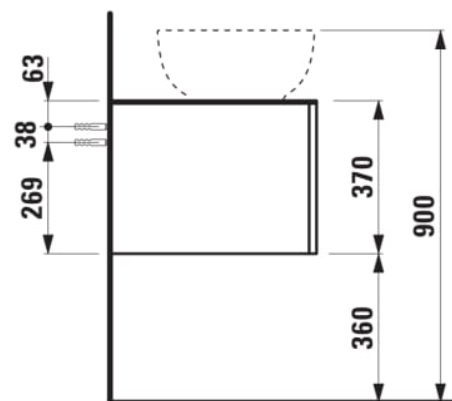

ILBAGNOALESSI

Élément de tiroir 1200, 1 tiroir, avec découpe à gauche, pour lavabo H818974

COULEUR ET FINITION

■ 270 Beige perle

Combinaison des portes et des tiroirs : 1
Tiroir

Commodity Code/Import Code Number for
Foreign Trad : 94036090

Poids net / kg : 43,5

Position du lavabo : Gauche

Structure du meuble : Tiroirs

Système d'ouverture et de fermeture : Tiroirs
avec fermeture amortie

Type d'installation : Suspendu

Type de lavabo : Vasque

DESSINS TECHNIQUES