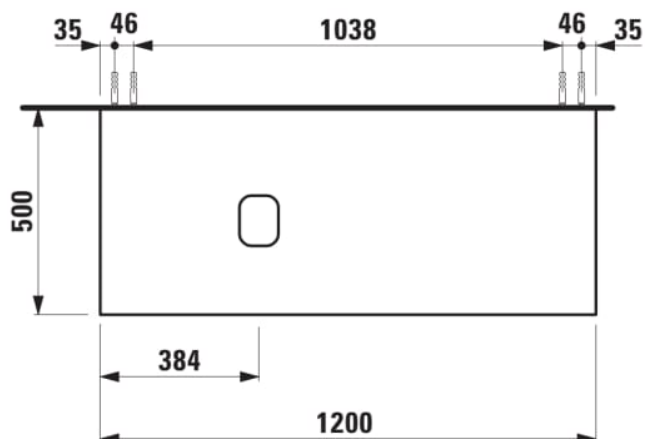

ILBAGNOALESSI

Élément de tiroir 1200, 1 tiroir, avec découpe à gauche, pour lavabo H818974

COULEUR ET FINITION

■ 270 Beige perle

Combinaison des portes et des tiroirs : 1
Tiroir

Commodity Code/Import Code Number for
Foreign Trad : 94036090

Poids net / kg : 43,5

Position du lavabo : Gauche

Structure du meuble : Tiroirs

Système d'ouverture et de fermeture : Tiroirs
avec fermeture amortie

Type d'installation : Suspendu

Type de lavabo : Vasque

DESSINS TECHNIQUES