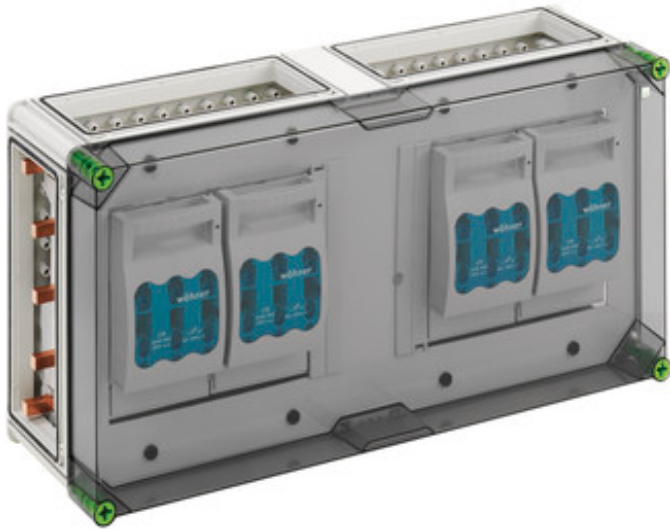

GST 4045-400

GST 4045-400

NH-railkast lastscheider behuizing

CUSTOMIZABLE

640 x 320 x 179 mm
 Artikelnummer: 04604584

NH-railkast-zekeringen-lastschakelaarbehuizing - Industrie kwaliteit IQ -, 4 x NH 00-railkast-zekeringen-lastschakelaar, nominale stroom 125 A, klemmen 1,5 - 70 mm², uitgang universeel, op Sa-rail 5-polig, N-klem 4 - 35 mm², PE-klem 4 - 35 mm², incl. 4 x koppelstuk voor behuizingen (GGV)

op railsysteem 400 A, met transparant deksel

Technische gegevens

Afmetingen

Breedte:	640 mm
Lengte:	320 mm
Hoogte:	179 mm

Materiaal

Kast:	Polycarbonaat, glasvezelversterkt
Deksel:	Polycarbonaat, glasvezelversterkt
Dichting:	Polyurethaan
Dekselschroef:	Polyamide 6, glasvezelversterkt