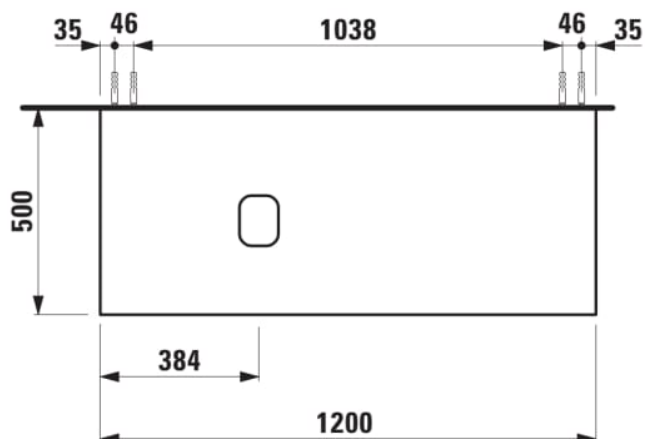

DESSINS TECHNIQUES