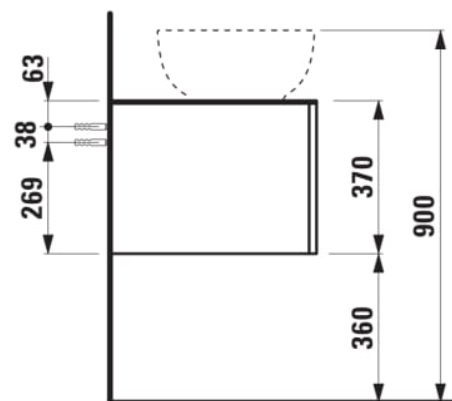

DESSINS TECHNIQUES