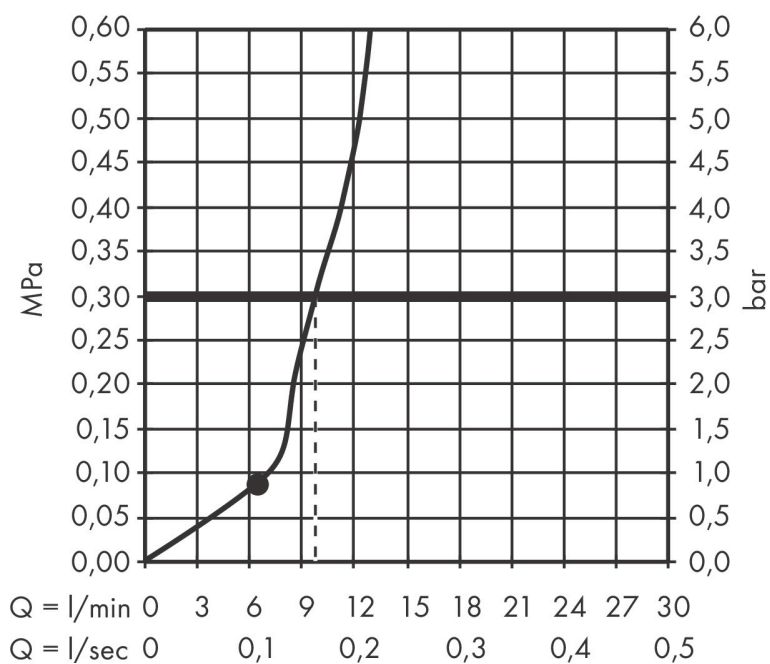

Merk AXOR
Artikelnaam **AXOR ShowerSolutions** hoofddouche 220 1jet
Art.nr. 35382000
Oppervlakte chroom
Netto prijs 576,62 EUR

Stroomschema