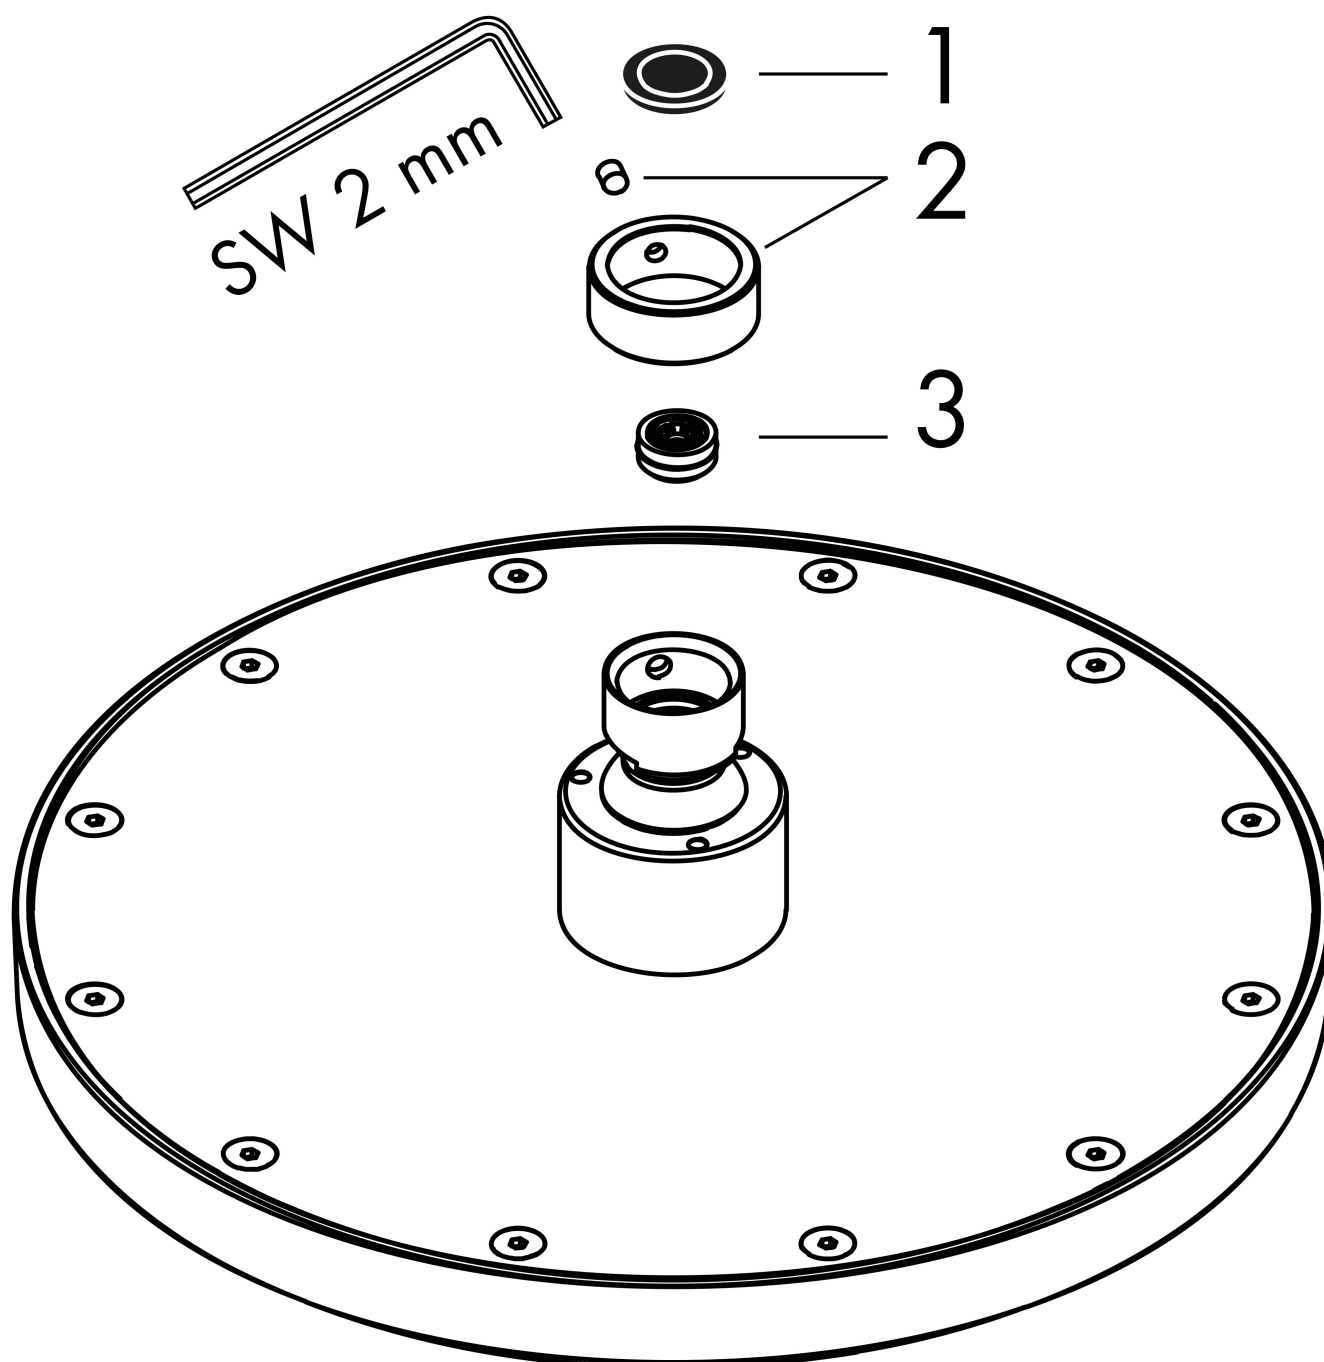

Merk AXOR
Artikelnaam **AXOR ShowerSolutions** hoofddouche 220 1jet
Art.nr. 35382000
Oppervlakte chroom
Netto prijs 576,62 EUR

Explosietekening voor bouwjaar: >09/22

Merk AXOR
Artikelnaam **AXOR ShowerSolutions** hoofddouche 220 1jet
Art.nr. 35382000
Oppervlakte chroom
Netto prijs 576,62 EUR

Onderdelen voor bouwjaar: >09/22

Pos	Beschrijving	Art.nr.	Prijs
1	zeefdichting	94246000	3,12
2	borgring	98942000	17,26
3	doorstroombegrenzer	93071000	8,01