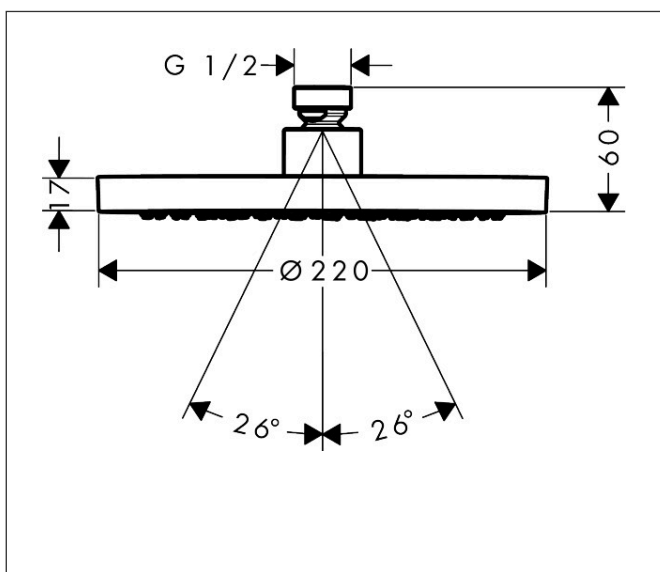

Merk	AXOR
Artikelnaam	AXOR ShowerSolutions hoofddouche 220 1jet
Art.nr.	35382000
Oppervlakte	chrom
Netto prijs	576,62 EUR

Product foto

Kenmerken

- diameter straalplaat 220 mm
- Rain
- functie van: 6,2 l/min
- maximale doorstroomhoeveelheid bij 3 bar: 10,1 l/min
- hoek hoofddouche verstelbaar
- afdekplaat van metaal
- plafonddouche afneembaar voor reiniging

Maat tekeningen

Technologie

Straalsoorten

Certificaat

Merk	AXOR
Artikelnaam	AXOR ShowerSolutions hoofddouche 220 1jet
Art.nr.	35382000
Oppervlakte	chrom
Netto prijs	576,62 EUR

Benodigde onderdelen (naar keuze)

Product foto	Artikelnaam	Art.nr.	Prijs
	AXOR douche- arm 390 mm	26431000	357,40
	AXOR Plafondaansluiting S 100 mm	26432000	214,46
	AXOR Plafondaansluiting S 300 mm	26433000	285,93
	AXOR douche-arm 390 mm SoftSquare	26967000	343,10
	AXOR plafondaansluiting 100 mm SoftSquare	26965000	205,89
	AXOR plafondaansluiting 300 mm SoftSquare	26966000	274,36