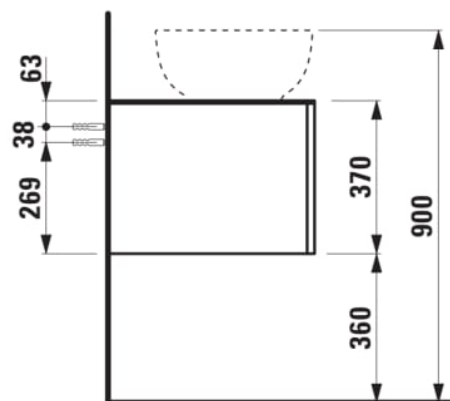

DESSINS TECHNIQUES