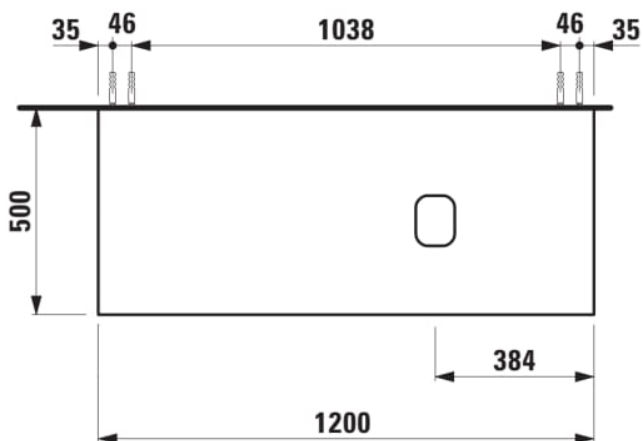

DESSINS TECHNIQUES