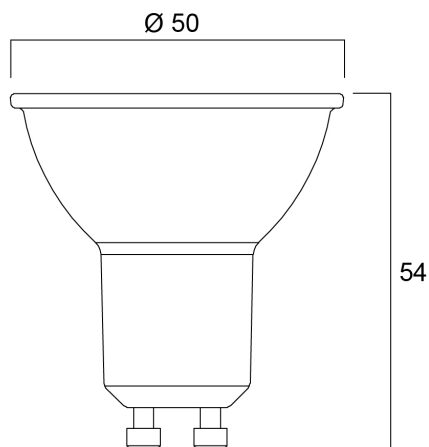

Technische gegevens

Afmetingen (mm)

Fotometrie

RefLED ES50 V6 345LM 830 36 SL5

Artikelnummer 0029163

SYLVANIA

Algemene gegevens

Productnaam	RefLED ES50 V6 345LM 830 36 SL5
Technologie	LED
Vermogen (nominaal) (W)	4.2
Lampvoet	GU10
Type armatuur (open/gesloten)	Open
Algemene toepassing	Onderwijs, Horeca, Museums en galerieën, Kantoor, Residentieel & Consument, Winkel
Omgevingstemperatuur (°C)	-20°C...+40°C
Werkingstemperatuur (°)	25
ETIM klasse	EC001959
Garantie	3 jaar

Optische gegevens

Lichtstroom	345
Kleurtemperatuur (K)	3000
Lichtkleur	Warmwit
CRI (Ra)	80
Kleurafwijking in de tijd	6
Initiële kleurvariatie (SDCM)	SDCM6
Luminous Intensity (cd)	770
Bundel breedte (°)	36
Fotobiologische risicogroep	RG1
Lumenbehoud aan einde nominale levensduur (lm)	70

Gegevens levensduur

Gemiddelde nominale levensduur - L70 B50	15000
Gemiddelde levensduur (nominaal) (u)	15000
Gemiddelde levensduur (nominaal) (uur)	15000

Fysieke gegevens

Hoogte (mm)	54
Nominale diameter product (mm)	50
Gewicht (kg)	0.093

RefLED ES50 V6 345LM 830 36 SL5

Artikelnummer 0029163

SYLVANIA

Verpakkingen

EAN code	5410288291635
Enkele lengte verpakking (cm)	8.2
Enkele breedte verpakking (cm)	19.5
Hoogte eenheidsverpakking (cm)	5.0
DUN14 (inner)	15410288291632
Eenheden per omdoos	6
Lengte omdoos (cm)	9.6
Breedte omdoos (cm)	20.8
Diepte omdoos (cm)	32.5