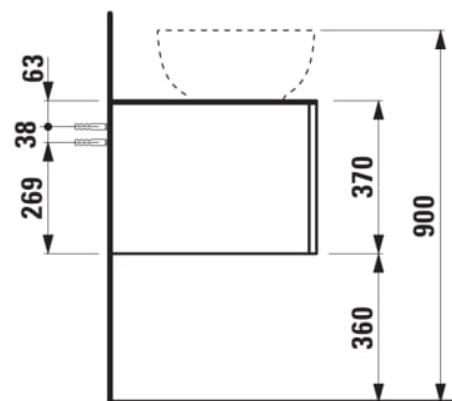

ILBAGNOALESSI

Élément de tiroir 1200, 1 tiroir, avec découpe à droite, pour lavabo H818974

COULEUR ET FINITION

■ 270 Beige perle

Combinaison des portes et des tiroirs : 1
Tiroir

Commodity Code/Import Code Number for
Foreign Trad : 94036090

Poids net / kg : 43,5

Position du lavabo : Droite

Structure du meuble : Tiroirs

Système d'ouverture et de fermeture : Tiroirs
avec fermeture amortie

Type d'installation : Suspendu

Type de lavabo : Vasque

DESSINS TECHNIQUES