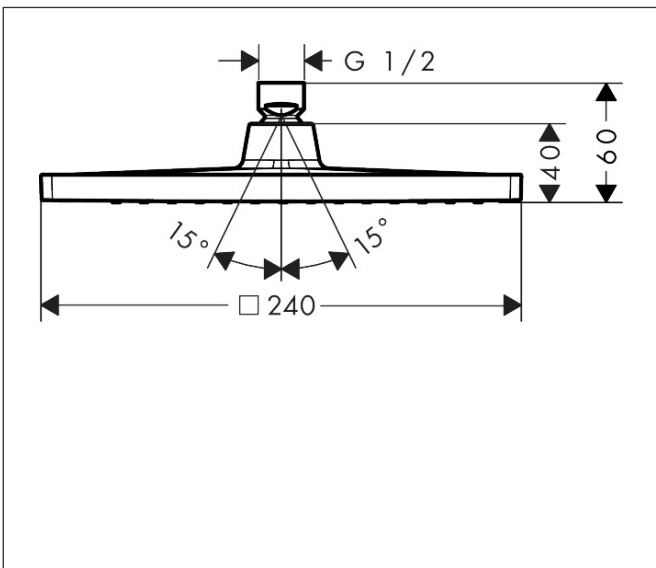

Merk hansgrohe
 Artikelnaam **Crometta E** hoofddouche 240 1jet
 Art.nr. 26726670
 Oppervlakte mat zwart
 Netto prijs 330,20 EUR

Product foto

Maat tekeningen

Kenmerken

- diameter straalplaat 240 x 240 mm
- Rain
- functie van: 8,9 l/min
- maximale doorstroomhoeveelheid bij 3 bar: 15,9 l/min
- hoek hoofddouche verstelbaar
- afdekplaat van kunststof

Technologie

Straalsoorten

Certificaat

Merk	hansgrohe
Artikelnaam	Crometta E hoofddouche 240 1jet
Art.nr.	26726670
Oppervlakte	mat zwart
Netto prijs	330,20 EUR

Benodigde onderdelen (naar keuze)

Product foto	Artikelnaam	Art.nr.	Prijs
	hansgrohe douche-arm 24 cm	26405670	81,96
	hansgrohe plafondaansluiting 100 mm	26406670	78,48
	hansgrohe plafondaansluiting 300 mm	26407670	104,66

Merk hansgrohe
 Artikelnaam **Crometta E** hoofddouche 240 ljet
 Art.nr. 26726670
 Oppervlakte mat zwart
 Netto prijs 330,20 EUR

Stroomschema

De verbruikswaarden werden in overeenstemming met de praktijk met de bijbehorende armaturen (thermostaat/mengkraan/inbouwventiel) gemeten.

Merk	hansgrohe
Artikelnaam	Crometta E hoofddouche 240 1jet
Art.nr.	26726670
Oppervlakte	mat zwart
Netto prijs	330,20 EUR

Explosietekening voor bouwjaar: >06/22

Merk hansgrohe
Artikelnaam **Crometta E** hoofddouche 240 1jet
Art.nr. 26726670
Oppervlakte mat zwart
Netto prijs 330,20 EUR