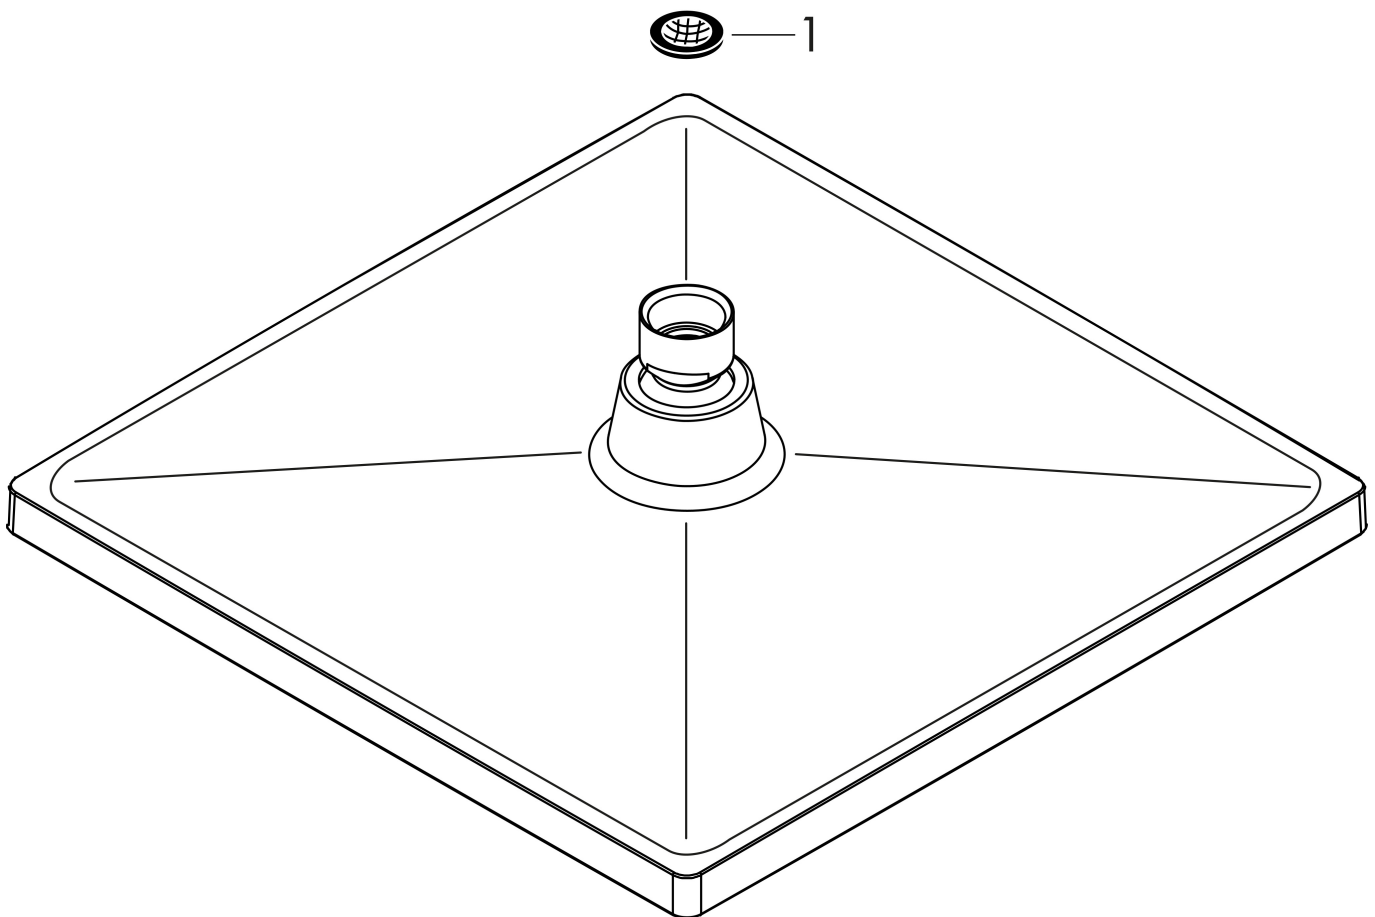

Merk hansgrohe
 Artikelnaam **Crometta E** hoofddouche 240 1jet
 Art.nr. 26726670
 Oppervlakte mat zwart
 Netto prijs 330,20 EUR

Product foto

Maat tekeningen

Kenmerken

- diameter straalplaat 240 x 240 mm
- Rain
- functie van: 8,9 l/min
- maximale doorstroomhoeveelheid bij 3 bar: 15,9 l/min
- hoek hoofddouche verstelbaar
- afdekplaat van kunststof

Technologie

Straalsoorten

Certificaat

Merk	hansgrohe
Artikelnaam	Crometta E hoofddouche 240 1jet
Art.nr.	26726670
Oppervlakte	mat zwart
Netto prijs	330,20 EUR

Benodigde onderdelen (naar keuze)

Product foto	Artikelnaam	Art.nr.	Prijs
	hansgrohe douche-arm 24 cm	26405670	81,96
	hansgrohe plafondaansluiting 100 mm	26406670	78,48
	hansgrohe plafondaansluiting 300 mm	26407670	104,66

Merk hansgrohe
 Artikelnaam **Crometta E** hoofddouche 240 ljet
 Art.nr. 26726670
 Oppervlakte mat zwart
 Netto prijs 330,20 EUR

Stroomschema

De verbruikswaarden werden in overeenstemming met de praktijk met de bijbehorende armaturen (thermostaat/mengkraan/inbouwventiel) gemeten.

Merk	hansgrohe
Artikelnaam	Crometta E hoofddouche 240 1jet
Art.nr.	26726670
Oppervlakte	mat zwart
Netto prijs	330,20 EUR

Explosietekening voor bouwjaar: >06/22

Merk hansgrohe
Artikelnaam **Crometta E** hoofddouche 240 1jet
Art.nr. 26726670
Oppervlakte mat zwart
Netto prijs 330,20 EUR