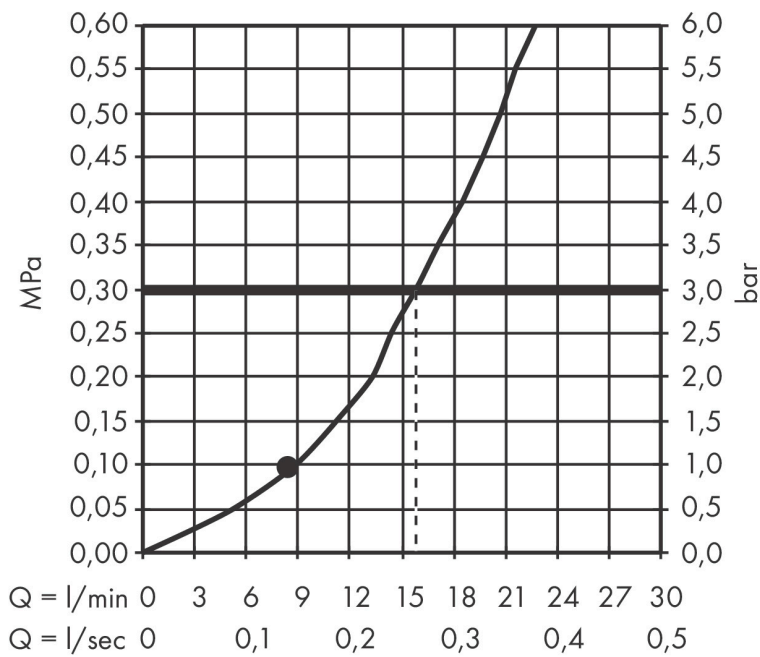

Merk hansgrohe
 Artikelnaam **Crometta E** hoofddouche 240 1jet
 Art.nr. 26726670
 Oppervlakte mat zwart
 Netto prijs 330,20 EUR

Product foto

Maat tekeningen

Kenmerken

- diameter straalplaat 240 x 240 mm
- Rain
- functie van: 8,9 l/min
- maximale doorstroomhoeveelheid bij 3 bar: 15,9 l/min
- hoek hoofddouche verstelbaar
- afdekplaat van kunststof

Technologie

Straalsoorten

Certificaat

Merk	hansgrohe
Artikelnaam	Crometta E hoofddouche 240 1jet
Art.nr.	26726670
Oppervlakte	mat zwart
Netto prijs	330,20 EUR

Benodigde onderdelen (naar keuze)

Product foto	Artikelnaam	Art.nr.	Prijs
	hansgrohe douche-arm 24 cm	26405670	81,96
	hansgrohe plafondaansluiting 100 mm	26406670	78,48
	hansgrohe plafondaansluiting 300 mm	26407670	104,66

Merk hansgrohe
 Artikelnaam **Crometta E** hoofddouche 240 ljet
 Art.nr. 26726670
 Oppervlakte mat zwart
 Netto prijs 330,20 EUR

Stroomschema

De verbruikswaarden werden in overeenstemming met de praktijk met de bijbehorende armaturen (thermostaat/mengkraan/inbouwventiel) gemeten.

Merk	hansgrohe
Artikelnaam	Crometta E hoofddouche 240 1jet
Art.nr.	26726670
Oppervlakte	mat zwart
Netto prijs	330,20 EUR

Explosietekening voor bouwjaar: >06/22

Merk hansgrohe
Artikelnaam **Crometta E** hoofddouche 240 1jet
Art.nr. 26726670
Oppervlakte mat zwart
Netto prijs 330,20 EUR