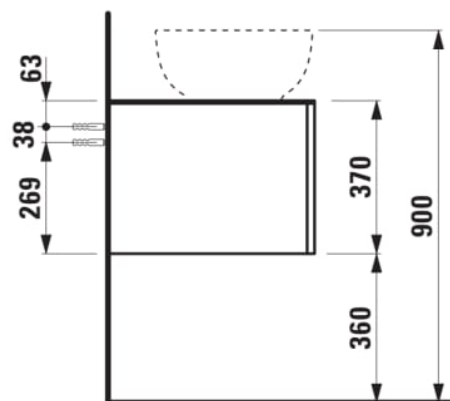

Poids net / kg : 43,5

Position du lavabo : Droite

Structure du meuble : Tiroirs

Système d'ouverture et de fermeture : Tiroirs
avec fermeture amortie

Type d'installation : Suspendu

Type de lavabo : Vasque

DESSINS TECHNIQUES