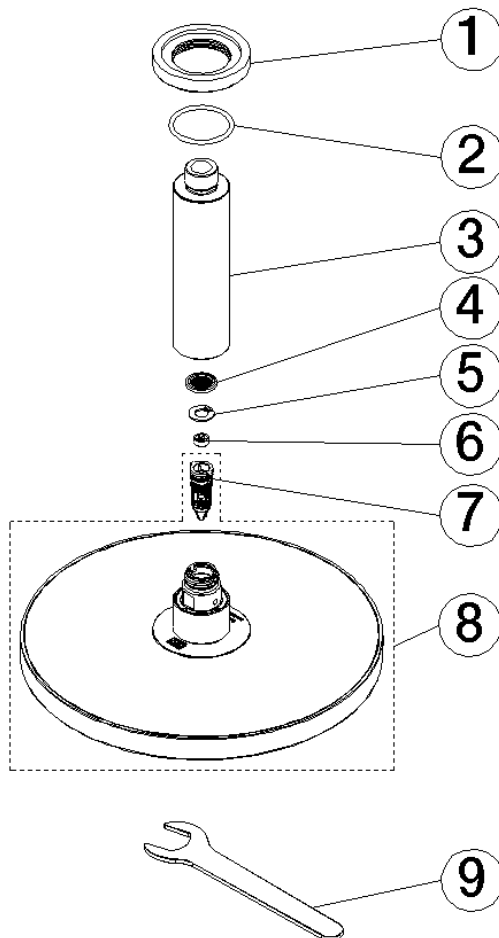

SERIENSPEZIFISCH Regenbrause mit Deckenanbindung 220 mm - Bronze gebürstet (PVD)

SERIENSPEZIFISC
,,

28 665 970 Produktversion ab 01.04.2025

- Regenbrause Ø 220 mm
- Material Regenbrause: Kunststoff
- PURE RAIN, Durchfluss max. 9 l/min (bei 3 Bar)
- Funktion ab: 8 l/min
- mit Leerlauf-Funktion
- mit Antikalk-System

Technische Daten:

- Rosette Ø 60 mm
- Anschluss 1/2"

Hinweise:

	Bronze gebürstet (PVD)	28 665 970-42
	Chrom	28 665 970-00
	Dark Chrome	28 665 970-19
	Light Gold (PVD)	28 665 970-26
	Light Gold gebürstet (PVD)	28 665 970-27
	Schwarz matt	28 665 970-33
	Gold gebürstet (PVD)	28 665 970-37
	Chrom gebürstet	28 665 970-93
	Dark Platinum gebürstet	28 665 970-99

Empfohlenes Zubehör

UP-Wandwinkel -

35 085 970 90

- Min. Einbautiefe 90 mm
- Max. Einbautiefe 163 mm

28 665 970 Produktversion ab 01.04.2025
mm [inches]

Durchflussdiagramm

Ersatzteilstückliste

Nr.	Artikelnummer	Benennung	Verbaumenge	Lieferzeit
4	09 23 01 039 90	Siebichtung Ø 19 x 5,5 mm -	1,00	2
8	90 12 05 093 00-42	Regenbrause rund Ø 220 mm - Bronze gebürstet (PVD)	1,00	20
1	09 27 22 040-42	Rosette Ø 60 x Ø 35 x 9 mm - Bronze gebürstet (PVD)	1,00	20
9	90 30 09 069 00 90	Montageschlüssel -	1,00	2
7	04 18 40 276 00 90	Rohrbelüfter ohne Durchflussbegrenzer Ø 14 x 37,5 mm, ohne Begrenzung -	1,00	2
3	09 11 03 080-42	Anschluss Ø 35 x 135 mm - Bronze gebürstet (PVD)	1,00	20
5	09 16 01 014 90	Ring Sicherungsring Ø 15 x 1 mm -	1,00	2
2	09 14 10 141 90	O-Ring NBR 70 34,59 x 2,62 mm -	1,00	2
6	09 23 01 136 90	Durchflussbegrenzer -	1,00	2