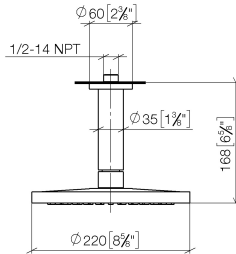

SERIENSPEZIFISCH Regenbrause mit Deckenanbindung 220 mm - Bronze gebürstet (PVD)

SERIENSPEZIFISC
,,

28 665 970 Produktversion ab 01.04.2025

- Regenbrause Ø 220 mm
- Material Regenbrause: Kunststoff
- PURE RAIN, Durchfluss max. 9 l/min (bei 3 Bar)
- Funktion ab: 8 l/min
- mit Leerlauf-Funktion
- mit Antikalk-System

Technische Daten:

- Rosette Ø 60 mm
- Anschluss 1/2"

Hinweise:

	Bronze gebürstet (PVD)	28 665 970-42
	Chrom	28 665 970-00
	Dark Chrome	28 665 970-19
	Light Gold (PVD)	28 665 970-26
	Light Gold gebürstet (PVD)	28 665 970-27
	Schwarz matt	28 665 970-33
	Gold gebürstet (PVD)	28 665 970-37
	Chrom gebürstet	28 665 970-93
	Dark Platinum gebürstet	28 665 970-99

Empfohlenes Zubehör

UP-Wandwinkel -

35 085 970 90

- Min. Einbautiefe 90 mm
- Max. Einbautiefe 163 mm

28 665 970 Produktversion ab 01.04.2025
mm [inches]

Durchflussdiagramm

Ersatzteilstückliste

Nr.	Artikelnummer	Benennung	Verbaumenge	Lieferzeit
4	09 23 01 039 90	Siebichtung Ø 19 x 5,5 mm -	1,00	2
8	90 12 05 093 00-42	Regenbrause rund Ø 220 mm - Bronze gebürstet (PVD)	1,00	20
1	09 27 22 040-42	Rosette Ø 60 x Ø 35 x 9 mm - Bronze gebürstet (PVD)	1,00	20
9	90 30 09 069 00 90	Montageschlüssel -	1,00	2
7	04 18 40 276 00 90	Rohrbelüfter ohne Durchflussbegrenzer Ø 14 x 37,5 mm, ohne Begrenzung -	1,00	2
3	09 11 03 080-42	Anschluss Ø 35 x 135 mm - Bronze gebürstet (PVD)	1,00	20
5	09 16 01 014 90	Ring Sicherungsring Ø 15 x 1 mm -	1,00	2
2	09 14 10 141 90	O-Ring NBR 70 34,59 x 2,62 mm -	1,00	2
6	09 23 01 136 90	Durchflussbegrenzer -	1,00	2