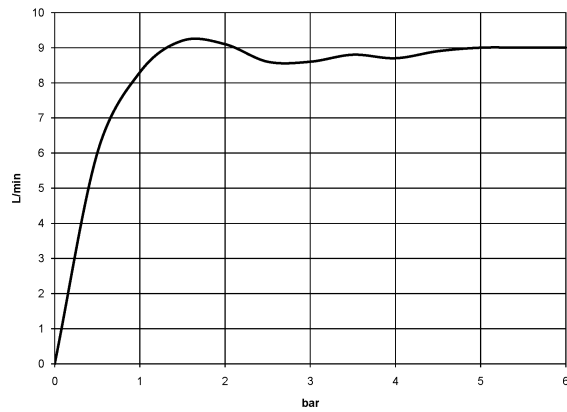

SERIENSPEZIFISCH Regenbrause mit Deckenanbindung 220 mm - Bronze gebürstet (PVD)

SERIENSPEZIFISC
,,

28 665 970 Produktversion ab 01.04.2025

- Regenbrause Ø 220 mm
- Material Regenbrause: Kunststoff
- PURE RAIN, Durchfluss max. 9 l/min (bei 3 Bar)
- Funktion ab: 8 l/min
- mit Leerlauf-Funktion
- mit Antikalk-System

Technische Daten:

- Rosette Ø 60 mm
- Anschluss 1/2"

Hinweise:

	Bronze gebürstet (PVD)	28 665 970-42
	Chrom	28 665 970-00
	Dark Chrome	28 665 970-19
	Light Gold (PVD)	28 665 970-26
	Light Gold gebürstet (PVD)	28 665 970-27
	Schwarz matt	28 665 970-33
	Gold gebürstet (PVD)	28 665 970-37
	Chrom gebürstet	28 665 970-93
	Dark Platinum gebürstet	28 665 970-99

Empfohlenes Zubehör

UP-Wandwinkel -

35 085 970 90

- Min. Einbautiefe 90 mm
- Max. Einbautiefe 163 mm

28 665 970 Produktversion ab 01.04.2025
mm [inches]

Durchflussdiagramm

Ersatzteilstückliste

Nr.	Artikelnummer	Benennung	Verbaumenge	Lieferzeit
4	09 23 01 039 90	Siebichtung Ø 19 x 5,5 mm -	1,00	2
8	90 12 05 093 00-42	Regenbrause rund Ø 220 mm - Bronze gebürstet (PVD)	1,00	20
1	09 27 22 040-42	Rosette Ø 60 x Ø 35 x 9 mm - Bronze gebürstet (PVD)	1,00	20
9	90 30 09 069 00 90	Montageschlüssel -	1,00	2
7	04 18 40 276 00 90	Rohrbelüfter ohne Durchflussbegrenzer Ø 14 x 37,5 mm, ohne Begrenzung -	1,00	2
3	09 11 03 080-42	Anschluss Ø 35 x 135 mm - Bronze gebürstet (PVD)	1,00	20
5	09 16 01 014 90	Ring Sicherungsring Ø 15 x 1 mm -	1,00	2
2	09 14 10 141 90	O-Ring NBR 70 34,59 x 2,62 mm -	1,00	2
6	09 23 01 136 90	Durchflussbegrenzer -	1,00	2