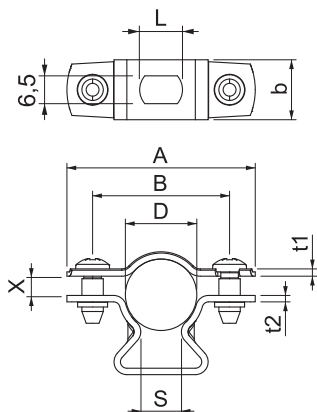

### Stamgegevens

Bestelnr.	1362812
Type	ASL 733 17 ALU
Dimensie	14-17mm
Materiaal	aluminium
Materiaal-afk.	Alu
Kleinste verkoop-eenheid (VG)	25 Stuk
Gewicht	1,06 kg/100 st.

### Technische gegevens

Afmeting A	44,00 mm
Afmeting B	32,00 mm
Afmeting b	14,00 mm
Afmeting D	14,00 - 17,00 mm
Afmeting D	17,00 mm
Afmeting L	10,00 mm
Afmeting s	9,50 mm
Afmeting t1	1,25 mm
Afmeting t2	1,50 mm
Afmeting x	4,50 mm
Afstand tot de wand	<input checked="" type="checkbox"/>
Aantal kabels/buizen	1
Uitvoering	Gesloten
Type bevestiging	Schroefgat
voor diameter	14 - 17 mm
Halogeenvrij	<input checked="" type="checkbox"/>
Met kunststof mantel	<input type="checkbox"/>
Materiaaldikte	1,50 mm
Spanbereik D	14,00 - 17,00 mm
UV-bestendig	<input checked="" type="checkbox"/>