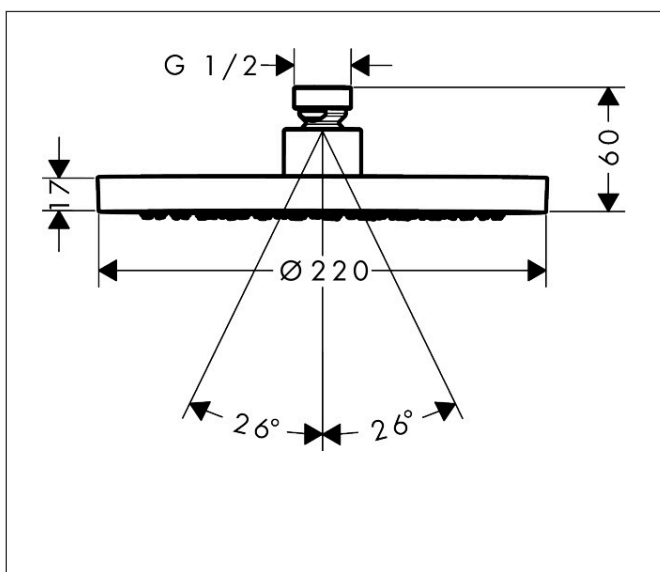

## Maat tekeningen

## Kenmerken

- diameter straalplaat 220 mm
- Rain
- functie van: 2,6 l/min
- maximale doorstroomhoeveelheid bij 3 bar: 5,6 l/min
- hoek hoofdouche verstelbaar
- afdekplaat van metaal
- plafonddouche afneembaar voor reiniging
- EU taxonomie: max 6l/min - draagt substantieel bij aan duurzaamheid