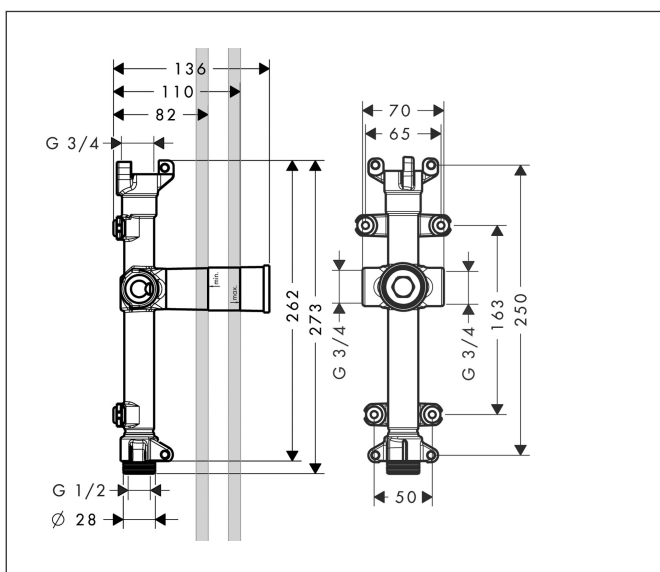

Merk	AXOR
Artikelnaam	<b>AXOR ShowerSolutions</b> inbouwdeel voor baduitloop/hoofdduche 240/120
Art.nr.	10941180
Netto prijs	302,88 EUR

## Kenmerken

- zorgt in direct verband voor waterdoorvoering en precieze montage in één lijn

## Maat tekeningen

Merk AXOR  
Artikelnaam **AXOR ShowerSolutions** inbouwdeel voor baduitloop/hoofdoduche 240/120  
Art.nr. 10941180  
Netto prijs 302,88 EUR

## Onderdelen voor bouwjaar: >11/11

Pos	Beschrijving	Art.nr.	Prijs
1	dichtmanchet	96492000	7,70
2	O-Ring 23x2,5	98183000	3,00
3	pen	95334000	12,70
4	Stop	97998000	12,70