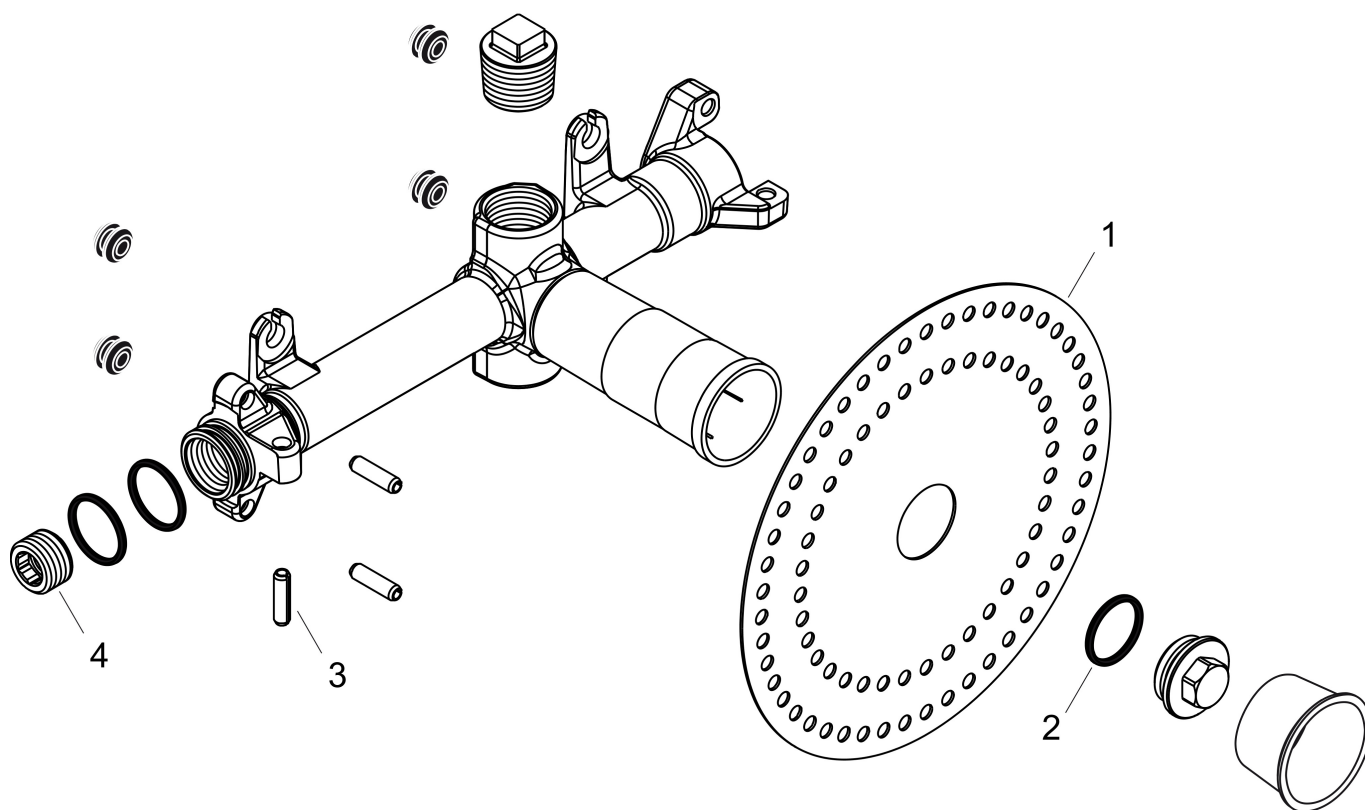

## Kenmerken

- zorgt in direct verband voor waterdoorvoering en precieze montage in één lijn

## Maat tekeningen

Merk AXOR  
Artikelnaam **AXOR ShowerSolutions** inbouwdeel voor baduitloop/hoofdoduche 240/120  
Art.nr. 10941180  
Netto prijs 302,88 EUR

## Explosietekening voor bouwjaar: >11/11

Merk AXOR  
Artikelnaam **AXOR ShowerSolutions** inbouwdeel voor baduitloop/hoofdoduche 240/120  
Art.nr. 10941180  
Netto prijs 302,88 EUR

---

## Onderdelen voor bouwjaar: >11/11

Pos	Beschrijving	Art.nr.	Prijs
1	dichtmanchet	96492000	7,70
2	O-Ring 23x2,5	98183000	3,00
3	pen	95334000	12,70
4	Stop	97998000	12,70