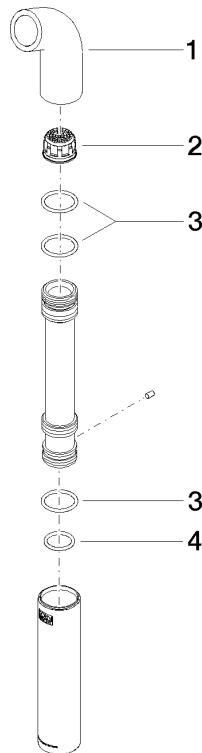

Auslauf für Brausegarnitur Gießrohr 31 x 191 x 50 mm - Dark Platinum gebürstet

04 12 11 086 00

Auslauf für Brausegarnitur Gießrohr 31 x 191 x 50 mm - Dark Platinum gebürstet

04 12 11 086 00

Auslauf für Brausegarnitur Gießrohr 31 x 191 x 50 mm - Dark Platinum gebürstet

04 12 11 086 00

Auslauf für Brausegarnitur Gießrohr 31 x 191 x 50 mm - Dark Platinum
gebürstet

04 12 11 086 00

Auslauf für Brausegarnitur Gießrohr 31 x 191 x 50 mm - Dark Platinum gebürstet

04 12 11 086 00

Ersatzteilstückliste

Nr.	Artikelnummer	Benennung	Verbaumenge	Lieferzeit
	09 30 01 202-99	Rohr Ø 26 x 82 mm - Dark Platinum gebürstet	6	30