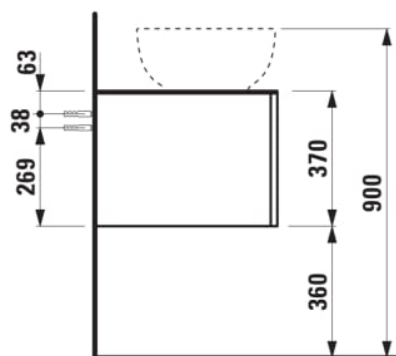

Poids net / kg : 63,5

Position du lavabo : Gauche

Structure du meuble : Tiroirs

Système d'ouverture et de fermeture : Tiroirs avec fermeture amortie

Type d'installation : Suspendu

Type de lavabo : Vasque

DESSINS TECHNIQUES