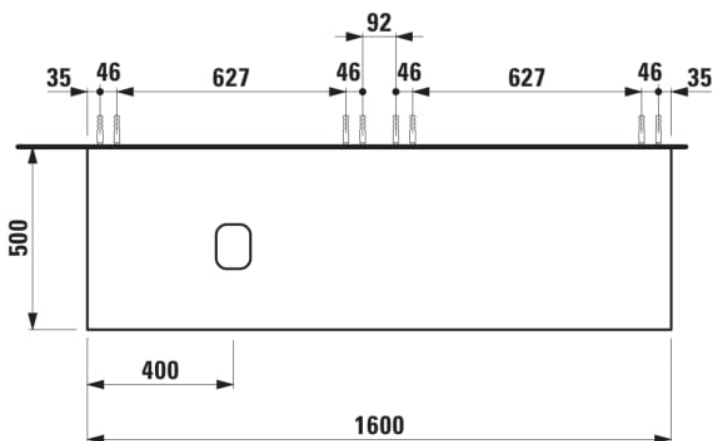

Poids net / kg : 63,5

Position du lavabo : Gauche

Structure du meuble : Tiroirs

Système d'ouverture et de fermeture : Tiroirs avec fermeture amortie

Type d'installation : Suspendu

Type de lavabo : Vasque

DESSINS TECHNIQUES