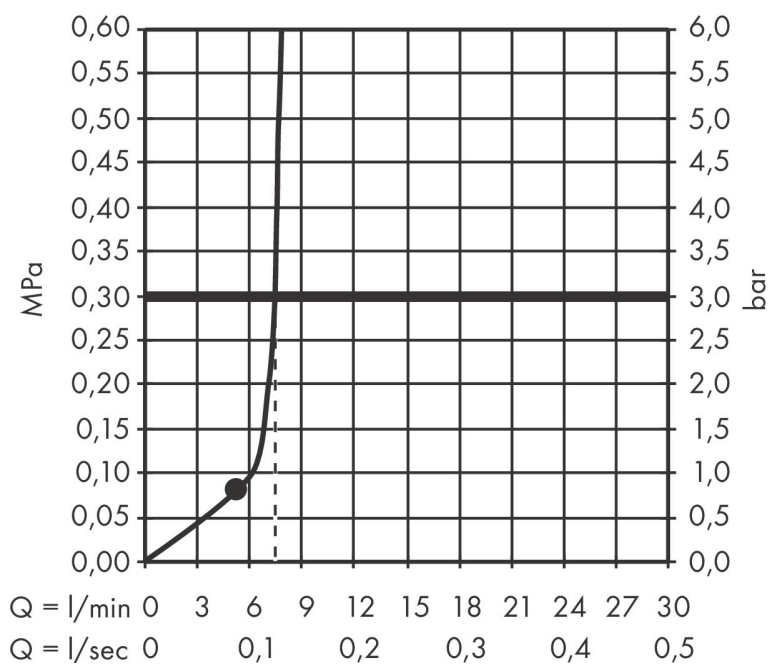

Merk AXOR
Artikelnaam **AXOR ShowerSolutions** hoofddouche 245/185 1jet EcoSmart
Art.nr. 35374670
Oppervlakte mat zwart
Netto prijs 807,19 EUR

Stroomschema