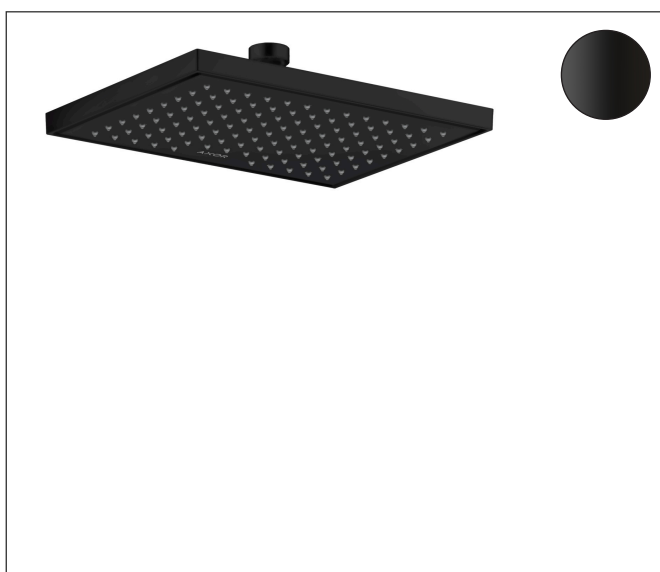

Merk	AXOR
Artikelnaam	AXOR ShowerSolutions hoofddouche 245/185 1jet EcoSmart
Art.nr.	35374670
Oppervlakte	mat zwart
Netto prijs	807,19 EUR

Product foto

Kenmerken

- diameter straalplaat 245 x 185 mm
- Rain
- functie van: 5,6 l/min
- maximale doorstroomhoeveelheid bij 3 bar: 7,4 l/min
- hoek hoofddouche verstelbaar
- afdekplaat van metaal
- plafonddouche afneembaar voor reiniging
- EcoSmart: Veel waterplezier met veel minder water
- EU taxonomie: max. 8l/min

Maat tekeningen

Technologie

Straalsoorten

Certificaat

Merk	AXOR
Artikelnaam	AXOR ShowerSolutions hoofddouche 245/185 1jet EcoSmart
Art.nr.	35374670
Oppervlakte	mat zwart
Netto prijs	807,19 EUR

Benodigde onderdelen (naar keuze)

Product foto	Artikelnaam	Art.nr.	Prijs
	AXOR douche-arm 390 mm Square	26436670	480,30
	AXOR plafondaansluiting 100 mm Square	26437670	288,33
	AXOR plafondaansluiting 300 mm Square	26438670	384,17
	AXOR douche-arm 390 mm SoftSquare	26967670	480,30
	AXOR plafondaansluiting 100 mm SoftSquare	26965670	288,33
	AXOR plafondaansluiting 300 mm SoftSquare	26966670	384,17