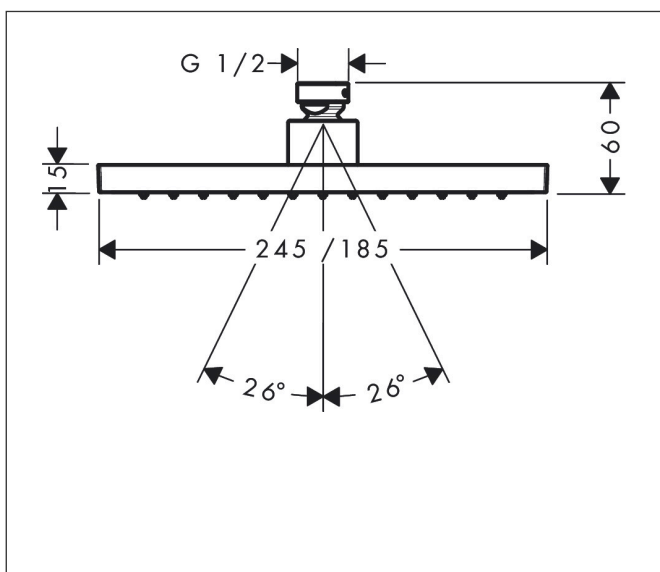

Merk	AXOR
Artikelnaam	AXOR ShowerSolutions hoofddouche 245/185 1jet EcoSmart
Art.nr.	35374670
Oppervlakte	mat zwart
Netto prijs	807,19 EUR

Product foto

Kenmerken

- diameter straalplaat 245 x 185 mm
- Rain
- functie van: 5,6 l/min
- maximale doorstroomhoeveelheid bij 3 bar: 7,4 l/min
- hoek hoofddouche verstelbaar
- afdekplaat van metaal
- plafonddouche afneembaar voor reiniging
- EcoSmart: Veel waterplezier met veel minder water
- EU taxonomie: max. 8l/min

Maat tekeningen

Technologie

Straalsoorten

Certificaat

Merk	AXOR
Artikelnaam	AXOR ShowerSolutions hoofddouche 245/185 1jet EcoSmart
Art.nr.	35374670
Oppervlakte	mat zwart
Netto prijs	807,19 EUR

Benodigde onderdelen (naar keuze)

Product foto	Artikelnaam	Art.nr.	Prijs
	AXOR douche-arm 390 mm Square	26436670	480,30
	AXOR plafondaansluiting 100 mm Square	26437670	288,33
	AXOR plafondaansluiting 300 mm Square	26438670	384,17
	AXOR douche-arm 390 mm SoftSquare	26967670	480,30
	AXOR plafondaansluiting 100 mm SoftSquare	26965670	288,33
	AXOR plafondaansluiting 300 mm SoftSquare	26966670	384,17