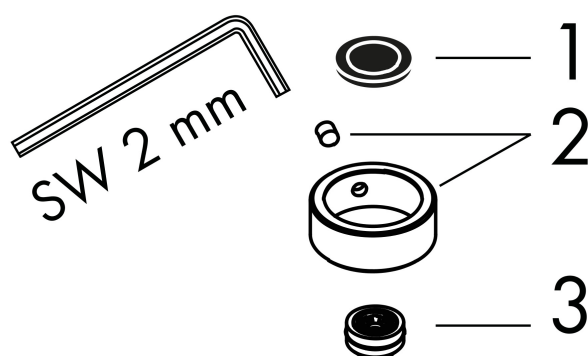

Merk AXOR
Artikelnaam **AXOR ShowerSolutions** hoofddouche 245/185 1jet EcoSmart
Art.nr. 35374670
Oppervlakte mat zwart
Netto prijs 807,19 EUR

Explosietekening voor bouwjaar: >09/22

Merk AXOR
Artikelnaam **AXOR ShowerSolutions** hoofddouche 245/185 1jet EcoSmart
Art.nr. 35374670
Oppervlakte mat zwart
Netto prijs 807,19 EUR

Onderdelen voor bouwjaar: >09/22

Pos	Beschrijving	Art.nr.	Prijs
1	zeefdichting	94246000	3,12
2	borgring	98942670	25,90
3	doorstroombegrenzer (9 l/min)	95659000	8,01