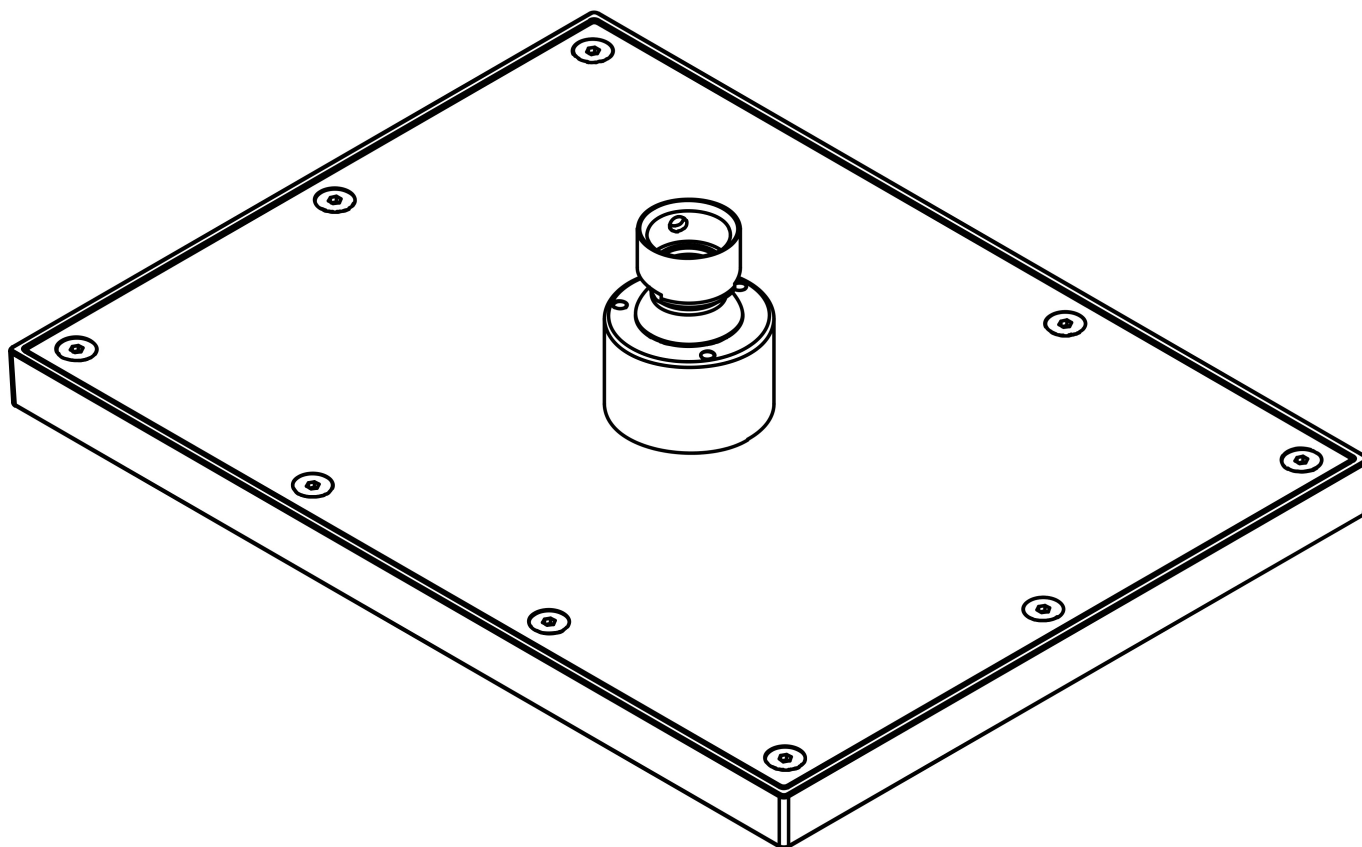

Merk AXOR
Artikelnaam **AXOR ShowerSolutions** hoofddouche 245/185 1jet EcoSmart
Art.nr. 35374670
Oppervlakte mat zwart
Netto prijs 807,19 EUR

Explosietekening voor bouwjaar: >09/22

Merk AXOR
Artikelnaam **AXOR ShowerSolutions** hoofddouche 245/185 1jet EcoSmart
Art.nr. 35374670
Oppervlakte mat zwart
Netto prijs 807,19 EUR

Onderdelen voor bouwjaar: >09/22

Pos	Beschrijving	Art.nr.	Prijs
1	zeefdichting	94246000	3,12
2	borgring	98942670	25,90
3	doorstroombegrenzer (9 l/min)	95659000	8,01