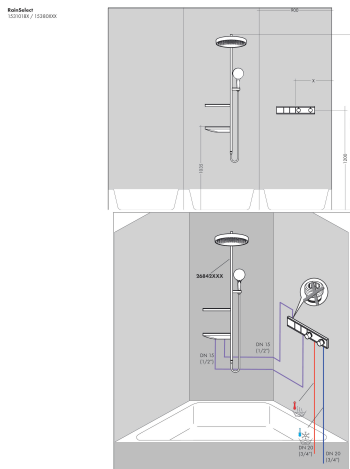

Merk hansgrohe
 Artikelnaam **RainSelect** thermostaat inbouw voor 2 functies
 Art.nr. 15380990
 Oppervlakte Polished Gold Optic
 Netto prijs 2.143,52 EUR

Product foto

Kenmerken

- gelijktijdig gebruik van verschillende functies
- Select-knop aan/uit bediening voor 2 uitlaten
- afhankelijk van volumestroom en installatie ca. 50% verlaging van de doorstroom en geïntegreerde uitschakelfunctie
- thermostaatkardoes, start-/stopkraan
- maximale doorstroomhoeveelheid bij 1 bar: 7,8 l/min
- maximale doorstroomhoeveelheid bij 3 bar: 38 l/min
- doorstroom per functie: 26 l/min
- doorstroomhoeveelheid door gelijktijdig gebruik van alle functies: 38 l/min
- Veiligheidsblokkering bij 40°C
- temperatuurbegrenzing instelbaar
- aansluiting: inbouwdeel
- Thermostaat wordt geleverd met de volgende buttons: hand-douche en PowderRain

Product foto	Artikelnaam	Art.nr.	Prijs
	hansgrohe RainSelect inbouwdeel voor 2 functies	15310180	801,62

Merk hansgrohe
 Artikelnaam **RainSelect** thermostaat inbouw voor 2 functies
 Art.nr. 15380990
 Oppervlakte Polished Gold Optic
 Netto prijs 2.143,52 EUR

Stroomschema

Merk hansgrohe
 Artikelnaam **RainSelect** thermostaat inbouw voor 2 functies
 Art.nr. 15380990
 Oppervlakte Polished Gold Optic
 Netto prijs 2.143,52 EUR

Installatievoorbeelden

i Afmetingen kunnen variëren vanwege keramische toleranties die verband houden met het productieproces.