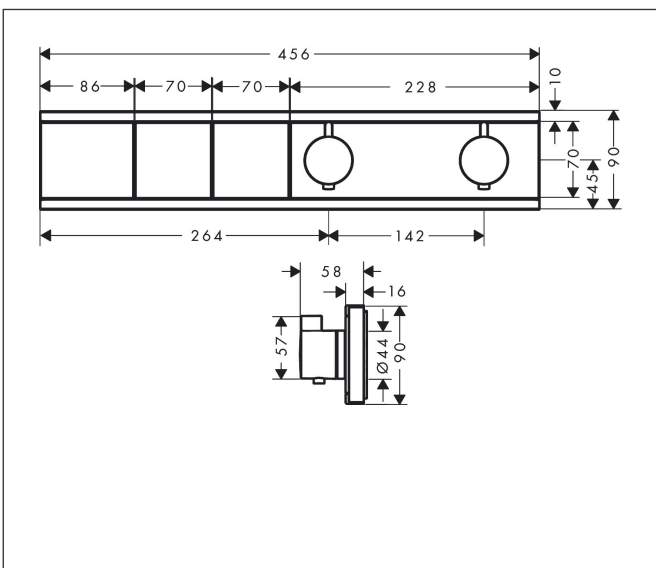

Merk hansgrohe
 Artikelnaam **RainSelect** thermostaat inbouw voor 2 functies
 Art.nr. 15380990
 Oppervlakte Polished Gold Optic
 Netto prijs 2.143,52 EUR

Product foto

Kenmerken

- gelijktijdig gebruik van verschillende functies
- Select-knop aan/uit bediening voor 2 uitlaten
- afhankelijk van volumestroom en installatie ca. 50% verlaging van de doorstroom en geïntegreerde uitschakelfunctie
- thermostaatkardoes, start-/stopkraan
- maximale doorstroomhoeveelheid bij 1 bar: 7,8 l/min
- maximale doorstroomhoeveelheid bij 3 bar: 38 l/min
- doorstroom per functie: 26 l/min
- doorstroomhoeveelheid door gelijktijdig gebruik van alle functies: 38 l/min
- Veiligheidsblokkering bij 40°C
- temperatuurbegrenzing instelbaar
- aansluiting: inbouwdeel
- Thermostaat wordt geleverd met de volgende buttons: hand-douche en PowderRain

Maat tekeningen

Technologie

Merk hansgrohe
 Artikelnaam **RainSelect** thermostaat inbouw voor 2 functies
 Art.nr. 15380990
 Oppervlakte Polished Gold Optic
 Netto prijs 2.143,52 EUR

Benodigde onderdelen