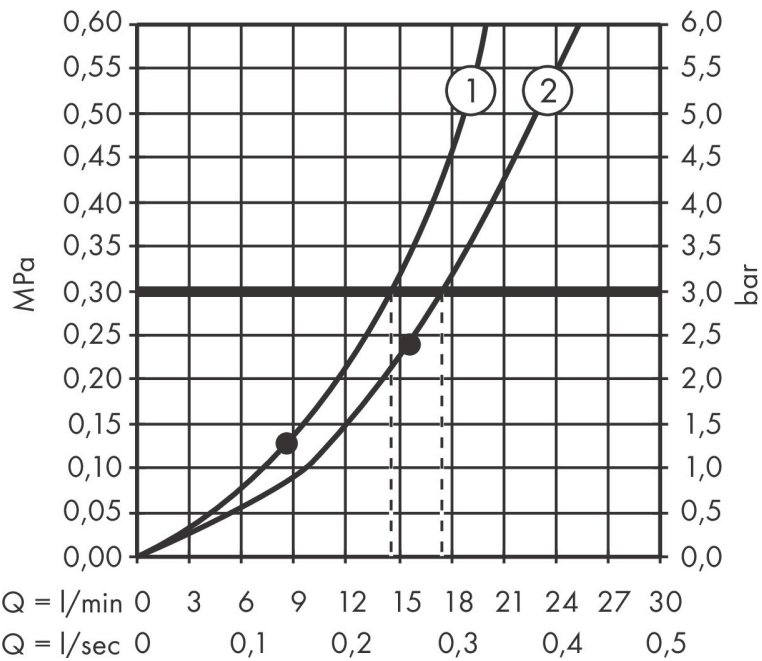

Merk hansgrohe
Artikelnaam **RainSelect** thermostaat inbouw voor 2 functies
Art.nr. 15380990
Oppervlakte Polished Gold Optic
Netto prijs 2.143,52 EUR

Stroomschema