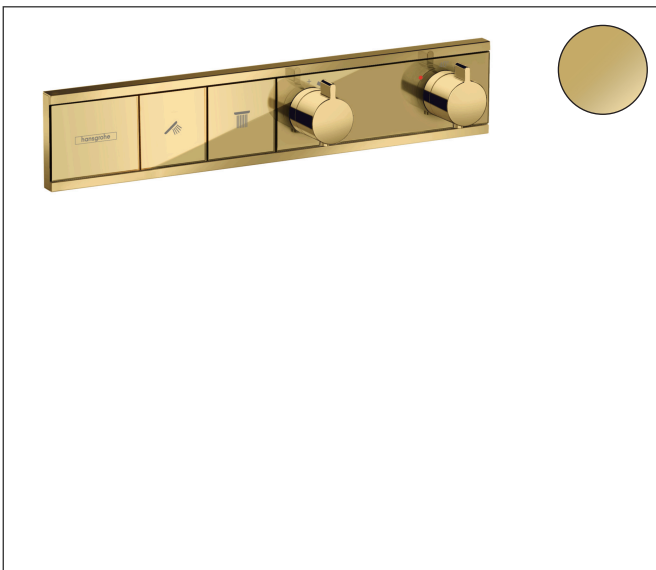

Merk hansgrohe
 Artikelnaam **RainSelect** thermostaat inbouw voor 2 functies
 Art.nr. 15380990
 Oppervlakte Polished Gold Optic
 Netto prijs 2.143,52 EUR

Product foto

Kenmerken

- gelijktijdig gebruik van verschillende functies
- Select-knop aan/uit bediening voor 2 uitlaten
- afhankelijk van volumestroom en installatie ca. 50% verlaging van de doorstroom en geïntegreerde uitschakelfunctie
- thermostaatkardoes, start-/stopkraan
- maximale doorstroomhoeveelheid bij 1 bar: 7,8 l/min
- maximale doorstroomhoeveelheid bij 3 bar: 38 l/min
- doorstroom per functie: 26 l/min
- doorstroomhoeveelheid door gelijktijdig gebruik van alle functies: 38 l/min
- Veiligheidsblokkering bij 40°C
- temperatuurbegrenzing instelbaar
- aansluiting: inbouwdeel
- Thermostaat wordt geleverd met de volgende buttons: hand-douche en PowderRain

Maat tekeningen

Technologie

Merk hansgrohe
 Artikelnaam **RainSelect** thermostaat inbouw voor 2 functies
 Art.nr. 15380990
 Oppervlakte Polished Gold Optic
 Netto prijs 2.143,52 EUR

Benodigde onderdelen

Product foto	Artikelnaam	Art.nr.	Prijs
	hansgrohe RainSelect inbouwdeel voor 2 functies	15310180	801,62

Merk hansgrohe
 Artikelnaam **RainSelect** thermostaat inbouw voor 2 functies
 Art.nr. 15380990
 Oppervlakte Polished Gold Optic
 Netto prijs 2.143,52 EUR

Stroomschema

Merk hansgrohe
 Artikelnaam **RainSelect** thermostaat inbouw voor 2 functies
 Art.nr. 15380990
 Oppervlakte Polished Gold Optic
 Netto prijs 2.143,52 EUR

Installatievoorbeelden

i Afmetingen kunnen variëren vanwege keramische toleranties die verband houden met het productieproces.