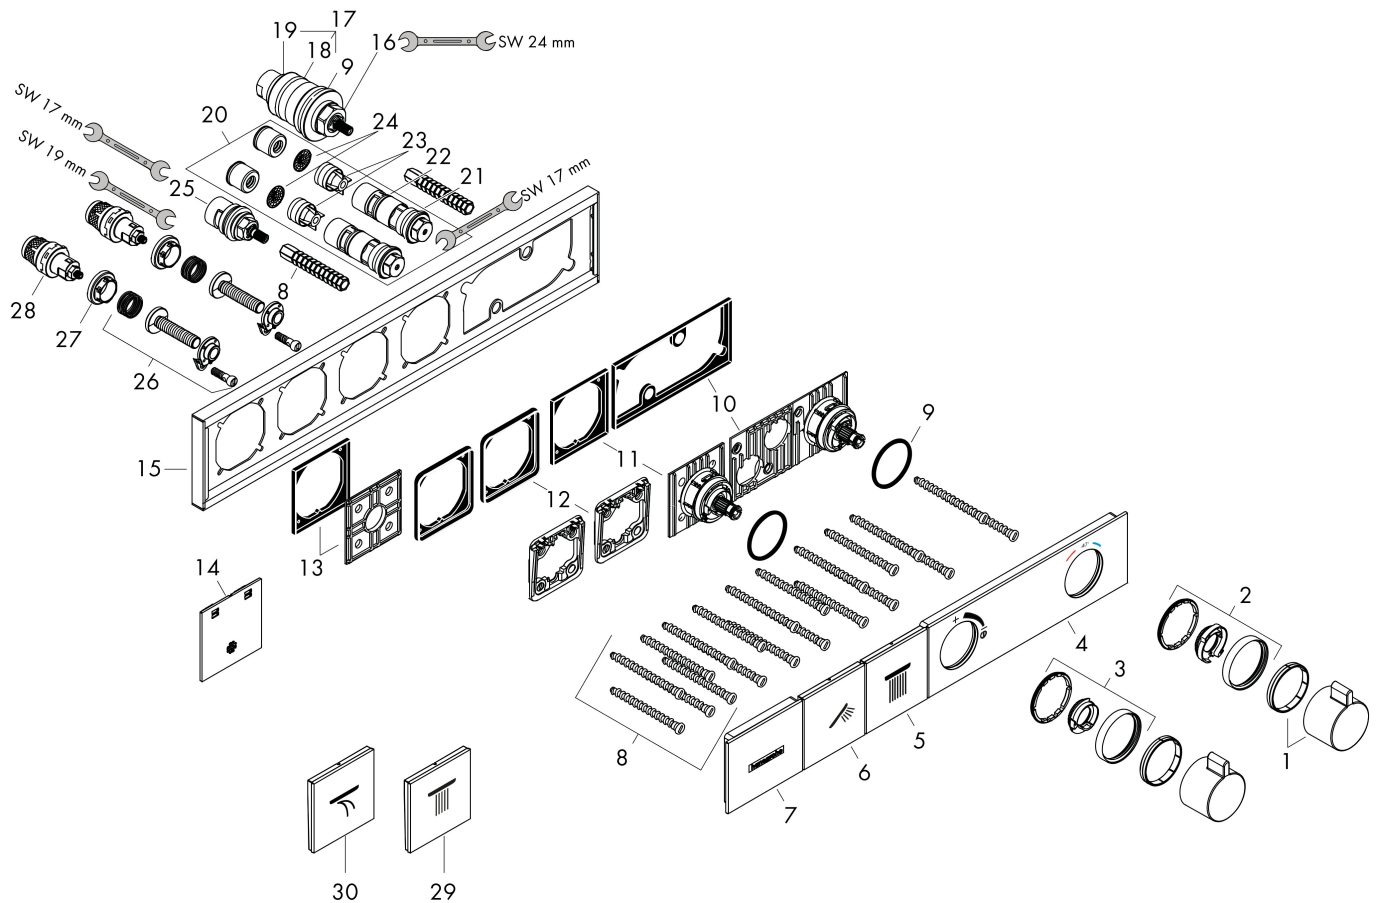

Merk	hansgrohe
Artikelnaam	RainSelect thermostaat inbouw voor 2 functies
Art.nr.	15380990
Oppervlakte	Polished Gold Optic
Netto prijs	2.143,52 EUR

Explosietekening voor bouwjaar: >04/20