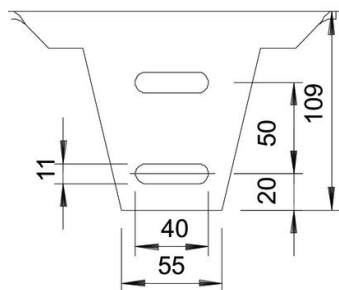

VA Roestvast staal

2B Blank, nabehandeld

Stamgegevens

Artikelnummer	6348925
Type	KU 5 V A2
Omschrijving 1	Kopplaat
Omschrijving 2	voor US 5-profiel, variabel
Fabrikant	OBO
Dimensie	180x59x109
Materiaal	Roestvast staal 1.4301
Oppervlak	blank, nabehandeld
Oppervlaktenorm	
Kleinste verkoop-eenheid	1
Eenheid van hoeveelheid	Stuk
Gewicht	81 kg
Eenheid gewicht	kg/100 st.

Technisch specificatieblad

Kopplaat, verstelbaar A2

Artikelnummer: 6348925

Afmetingen

Lengte	180 mm
Breedte	59 mm
Hoogte	109 mm

Technische gegevens

Uitvoering	Schroefkopplaat
Functiebehoud	nee
Geschikt voor plafondbevestiging	ja
Geschikt voor consolebevestiging	nee
Geschikt voor profielvormen	U-profiel
Roestvast staal, gebeitst	nee
Hoekbereik max.	30 mm
Hoekbereik min.	0 mm