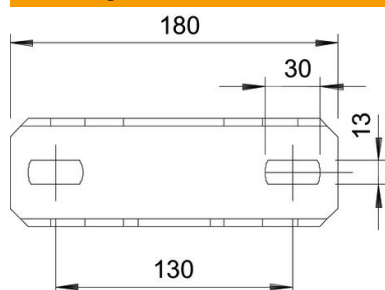

Technisch specificatieblad

Kopplaat, verstelbaar A2

Artikelnummer: 6348925

Verstelbare kopplaat voor de montage aan US 5-profielen.
Bij de montage van de kopplaat moet het afstandsstuk DSK 47 worden gebruikt.

VA Roestvast staal

2B Blank, nabehandeld

Stamgegevens

Artikelnummer	6348925
Type	KU 5 V A2
Omschrijving 1	Kopplaat
Omschrijving 2	voor US 5-profiel, variabel
Fabrikant	OBO
Dimensie	180x59x109
Materiaal	Roestvast staal 1.4301
Oppervlak	blank, nabehandeld
Oppervlaktenorm	
Kleinste verkoop-eenheid	1
Eenheid van hoeveelheid	Stuk
Gewicht	81 kg
Eenheid gewicht	kg/100 st.

Technisch specificatieblad

Kopplaat, verstelbaar A2

Artikelnummer: 6348925

Afmetingen

Lengte	180 mm
Breedte	59 mm
Hoogte	109 mm

Technische gegevens

Uitvoering	Schroefkopplaat
Functiebehoud	nee
Geschikt voor plafondbevestiging	ja
Geschikt voor consolebevestiging	nee
Geschikt voor profielvormen	U-profiel
Roestvast staal, gebeitst	nee
Hoekbereik max.	30 mm
Hoekbereik min.	0 mm