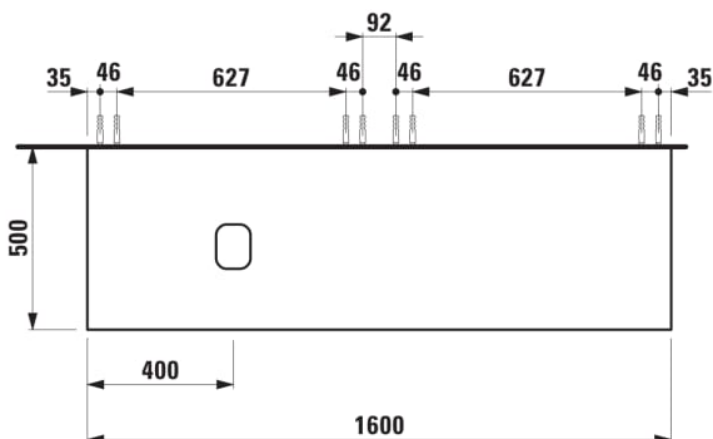

## ILBAGNOALESSI

Élément de tiroir 1600, 1 tiroir, avec découpe à gauche, pour lavabo H818974

### COULEUR ET FINITION

■ 429 Brun foncé

Combinaison des portes et des tiroirs : 2 Tiroirs

Commodity Code/Import Code Number for Foreign Trad : 94036090

Poids net / kg : 63,5

Position du lavabo : Gauche

Structure du meuble : Tiroirs

## DESSINS TECHNIQUES