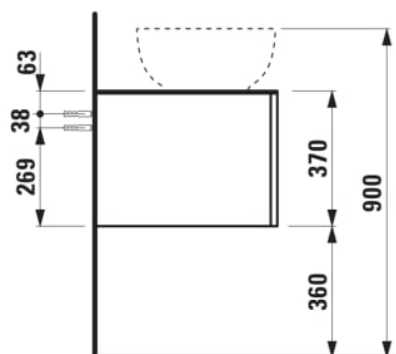

## ILBAGNOALESSI

Élément de tiroir 1600, 1 tiroir, avec découpe à gauche, pour lavabo H818974

### COULEUR ET FINITION

■ 429 Brun foncé

Combinaison des portes et des tiroirs : 2 Tiroirs

Commodity Code/Import Code Number for Foreign Trad : 94036090

Poids net / kg : 63,5

Position du lavabo : Gauche

Structure du meuble : Tiroirs

Système d'ouverture et de fermeture : Tiroirs avec fermeture amortie

Type d'installation : Suspendu

Type de lavabo : Vasque

## DESSINS TECHNIQUES