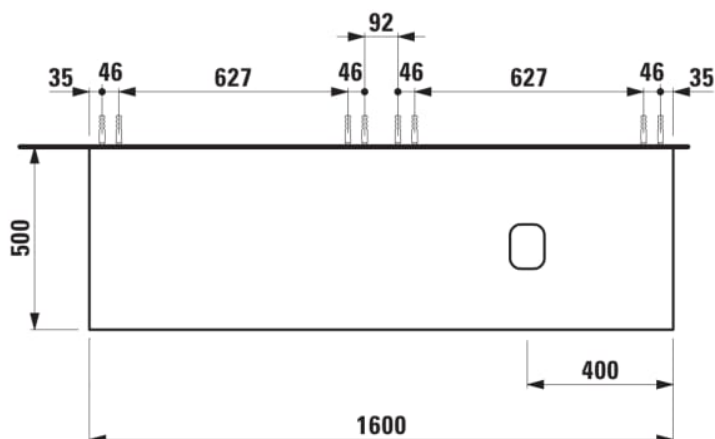

ILBAGNOALESSI

Élément de tiroir 1600, 1 tiroir, avec découpe à droite, pour lavabo H818974

COULEUR ET FINITION

■ 269 Terracotta

Combinaison des portes et des tiroirs : 2 Tiroirs

Commodity Code/Import Code Number for Foreign Trad : 94036090

Poids net / kg : 63,5

Position du lavabo : Droite

Structure du meuble : Tiroirs

Système d'ouverture et de fermeture : Tiroirs avec fermeture amortie

Type d'installation : Suspendu

Type de lavabo : Vasque

DESSINS TECHNIQUES