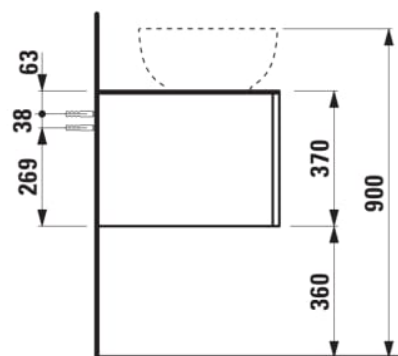

Poids net / kg : 63,5

Position du lavabo : Droite

Structure du meuble : Tiroirs

Système d'ouverture et de fermeture : Tiroirs avec fermeture amortie

Type d'installation : Suspendu

Type de lavabo : Vasque

DESSINS TECHNIQUES