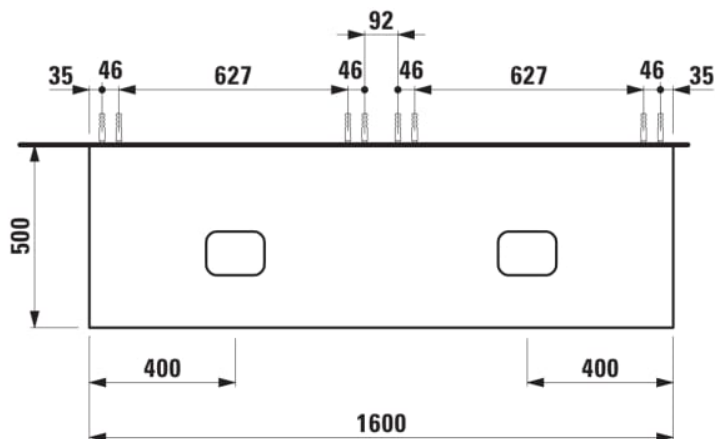

ILBAGNOALESSI

Élément de tiroir 1600, 1 tiroir, avec découpe à gauche et à droite, pour lavabos H818975/6, H818977/8

COULEUR ET FINITION

■ 269 Terracotta

Combinaison des portes et des tiroirs : 2 Tiroirs

Commodity Code/Import Code Number for Foreign Trad : 94036090

Poids net / kg : 63,5

Position du lavabo : Droite, Gauche

Structure du meuble : Tiroirs

Système d'ouverture et de fermeture : Tiroirs avec fermeture amortie

Type d'installation : Suspendu

Type de lavabo : Vasque

DESSINS TECHNIQUES

COMPATIBLE AVEC

Vasque à poser, oval,
avec cache-bonde en
céramique

H818975...1121

Vasque à poser avec
trop-plein, ovale, avec
cache-bonde en
céramique

H818976...1091

Vasque à poser, oval,
avec cache-bonde en
céramique