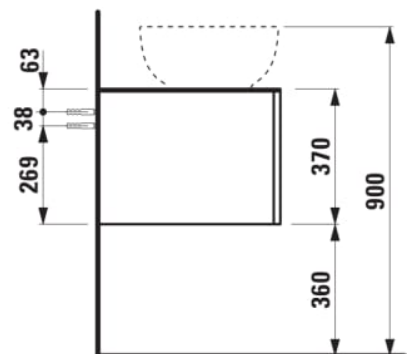

Poids net / kg : 63,5

Position du lavabo : Droite, Gauche

Structure du meuble : Tiroirs

Système d'ouverture et de fermeture : Tiroirs avec fermeture amortie

Type d'installation : Suspendu

Type de lavabo : Vasque

DESSINS TECHNIQUES

COMPATIBLE AVEC

Vasque à poser, oval,
avec cache-bonde en
céramique

H818975...1121

Vasque à poser avec
trop-plein, ovale, avec
cache-bonde en
céramique

H818976...1091

Vasque à poser, oval,
avec cache-bonde en
céramique