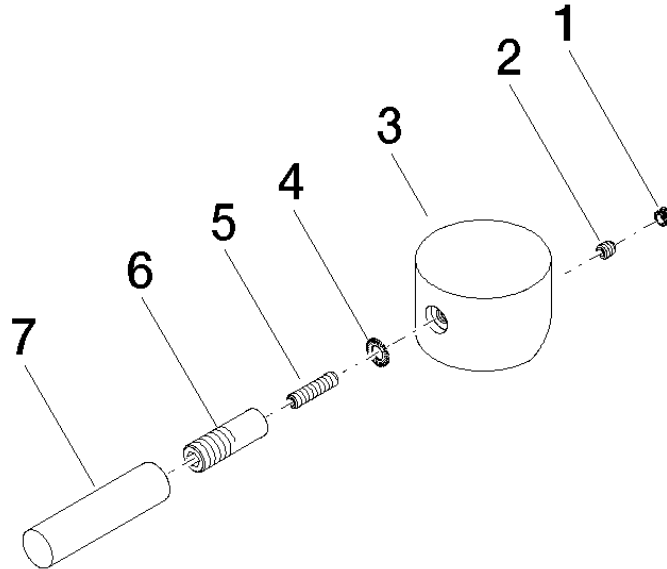

Griff Hebel 140 x 90 x 95 mm - Dark Platinum gebürstet

90 20 62 040 00

Griff Hebel 140 x 90 x 95 mm - Dark Platinum gebürstet

90 20 62 040 00

Griff Hebel 140 x 90 x 95 mm - Dark Platinum gebürstet

90 20 62 040 00

Griff Hebel 140 x 90 x 95 mm - Dark Platinum gebürstet

90 20 62 040 00

Produktversion bis 5/15/2020

Produktversion ab 5/15/2020

Griff Hebel 140 x 90 x 95 mm - Dark Platinum gebürstet

90 20 62 040 00

Ersatzteilstückliste

Produktversion bis 5/15/2020

Produktversion ab 5/15/2020

Nr.	Artikelnummer	Benennung	Verbaumenge	Lieferzeit
	90 31 20 109 00 90	Stopfen -	7	2