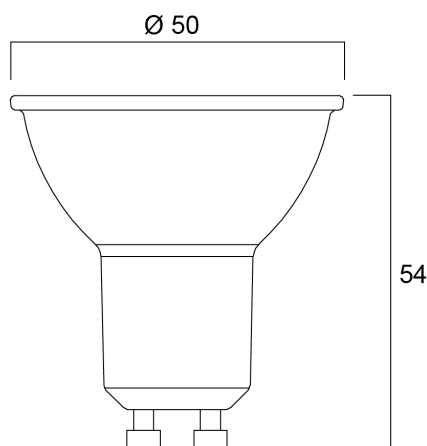

RefLED™ ES50 4,2W 320lm 865 110°SL

Artikelnummer 0029176

SYLVANIA

Compacte, energiezuinige en voordelige LED GU10 lamp Zelfde vorm en grootte als halogeen GU10 lamp Compacte Cluster SMD-technologie voor hoge efficiëntie met halogeenlook Minder zichtbaar koellichaam aan de voorkant Verkrijgbaar in een stralingshoek van 110 graden Hoge lumen efficiëntie 15.000 uur gemiddelde levensduur 3 jaar garantie Niet geschikt voor gesloten armaturen

Technische gegevens

Afmetingen (mm)

Fotometrie

RefLED™ ES50 4,2W 320lm 865 110°SL

Artikelnummer 0029176

SYLVANIA

Algemene gegevens

Productnaam	RefLED™ ES50 4,2W 320lm 865 110°SL
Technologie	LED
Vermogen (nominaal) (W)	4.2
Lampvoet	GU10
Type armatuur (open/gesloten)	Open
Algemene toepassing	Kantoor, Horeca, Winkel, Onderwijs, Residentieel & Consument, Museums en galerieën
Omgevingstemperatuur (°C)	-20°C...+40°C
Werkingstemperatuur (°)	25
ETIM klasse	EC001959
E-nummer FI	4741063
Garantie	3 jaar

Gegevens levensduur

Gemiddelde nominale levensduur - L70 B50	15000
Gemiddelde levensduur (nominaal) (u)	15000
Gemiddelde levensduur (nominaal) (uur)	15000

Fysieke gegevens

Hoogte (mm)	54
Nominale diameter product (mm)	50
Gewicht (kg)	0.019

RefLED™ ES50 4,2W 320lm 865 110°SL

Artikelnummer 0029176

SYLVANIA

Verpakkingen

EAN code	5410288291765
Enkele lengte verpakking (cm)	8.2
Enkele breedte verpakking (cm)	6.1
Hoogte eenheidsverpakking (cm)	5.1
DUN14 (inner)	15410288291762
Eenheden per binnendoos	6
Binnenhoogte verpakking (cm)	19.4
Binnenbreedte verpakking (cm)	11.3
Binnenlengte verpakking (cm)	9.5
DUN14 (outer)	25410288291769
Eenheden per omdoos	60
Lengte omdoos (cm)	58.8
Breedte omdoos (cm)	21.8
Diepte omdoos (cm)	21.7