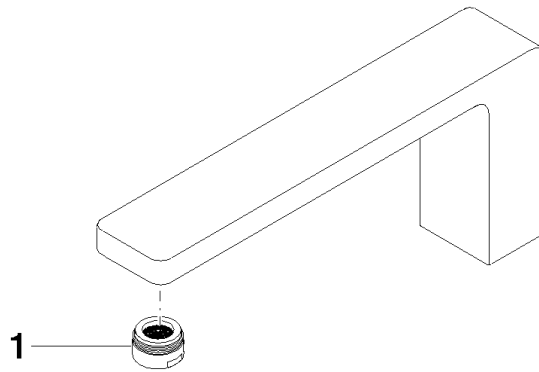

Auslauf 290 x 205 x 90 mm - Chrom

90 11 71 043 00

Auslauf 290 x 205 x 90 mm - Chrom

90 11 71 043 00

Auslauf 290 x 205 x 90 mm - Chrom

90 11 71 043 00

Auslauf 290 x 205 x 90 mm - Chrom

90 11 71 043 00

Auslauf 290 x 205 x 90 mm - Chrom

90 11 71 043 00

Ersatzteilstückliste

Nr.	Artikelnummer	Benennung	Verbaumenge	Lieferzeit
	90 23 01 118 00-00	Luftsprudler M24x1-AG - Chrom	1	10