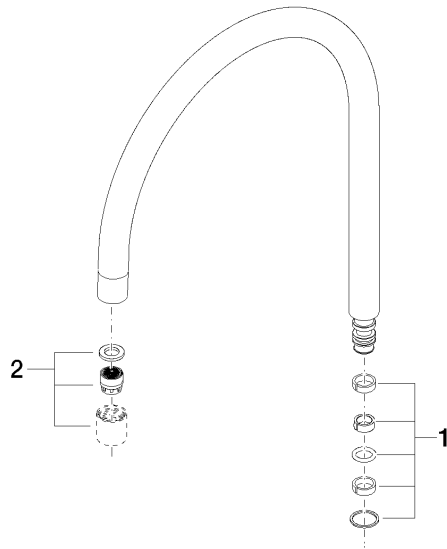

## Auslauf 235 mm, 7 l/min. - Schwarz matt

---

90 28 22 226 01

## Auslauf 235 mm, 7 l/min. - Schwarz matt

---

90 28 22 226 01

Auslauf 235 mm, 7 l/min. - Schwarz matt

---

90 28 22 226 01

### Ersatzteilstückliste

Nr.	Artikelnummer	Benennung	Verbaumenge	Lieferzeit
	90 14 15 020 01 90	Dichtungssatz Auslauf 10 x 10 x 2 mm -	2	2