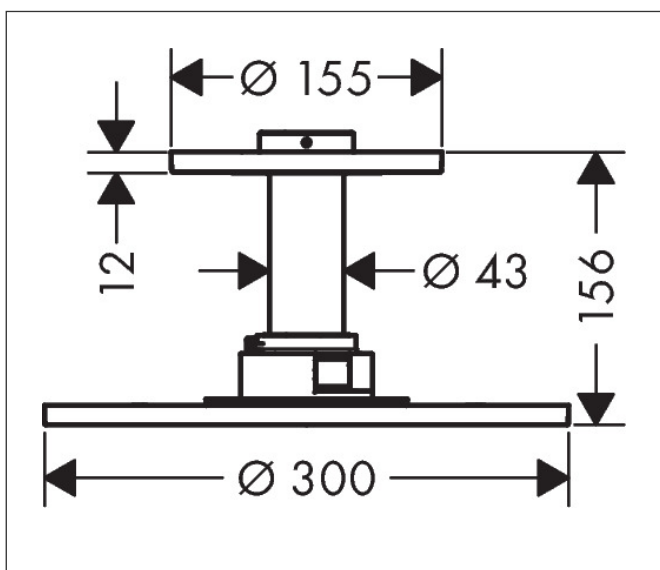

Merk	AXOR
Artikelnaam	AXOR ShowerSolutions hoofdouche 300 2jet met plafondaansluiting
Art.nr.	35304670
Oppervlakte	mat zwart
Netto prijs	2.516,21 EUR

Product foto

Kenmerken

- bestaat uit: hoofdouche, plafondaansluiting
- diameter straalplaat 300 mm
- PowderRain, Intense PowderRain
- doorstroomhoeveelheid PowderRain-straal bij 3 bar: 18 l/min
- doorstroomhoeveelheid Intense PowderRain bij 3 bar: 17 l/min
- functie van: 14,5 l/min
- maximale doorstroomhoeveelheid bij 3 bar: 18 l/min
- dynamische straalnoppen komen pas tevoorschijn bij gebruik
- afdekplaat van metaal
- plafonddouche afneembaar voor reiniging
- ServiceCard met zeef kan zonder gereedschap worden verwijderd voor reiniging
- metalen plafondaansluiting
- plafondbevestiging 100 mm
- aansluiting: inbouwdeel

Maat tekeningen

Technologie

Straalsoorten

Merk	AXOR
Artikelnaam	AXOR ShowerSolutions hoofddouche 300 2jet met plafondaansluiting
Art.nr.	35304670
Oppervlakte	mat zwart
Netto prijs	2.516,21 EUR

Benodigde onderdelen

Product foto	Artikelnaam	Art.nr.	Prijs
	AXOR inbouwdeel voor hoofddouche met plafondaansluiting	26434180	302,15

Merk	AXOR
Artikelnaam	AXOR ShowerSolutions hoofddouche 300 2jet met plafondaansluiting
Art.nr.	35304670
Oppervlakte	mat zwart
Netto prijs	2.516,21 EUR