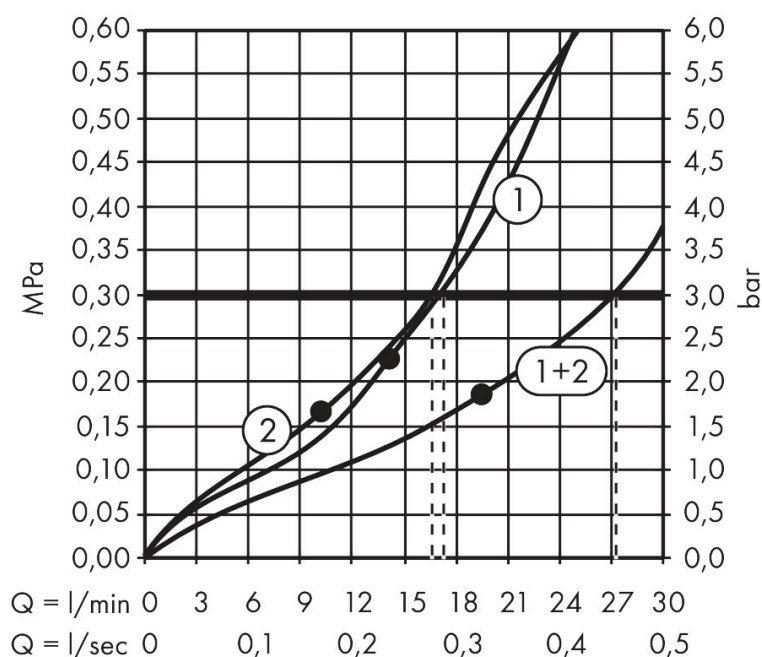

Merk	AXOR
Artikelnaam	AXOR ShowerSolutions hoofddouche 300 2jet met plafondaansluiting
Art.nr.	35304670
Oppervlakte	mat zwart
Netto prijs	2.516,21 EUR

Stroomschema

- 1 Intense PowderRain
- 2 PowderRain

De verbruikswaarden werden in overeenstemming met de praktijk met de bijbehorende armaturen (thermostaat/mengkraan/inbouwventiel) gemeten.