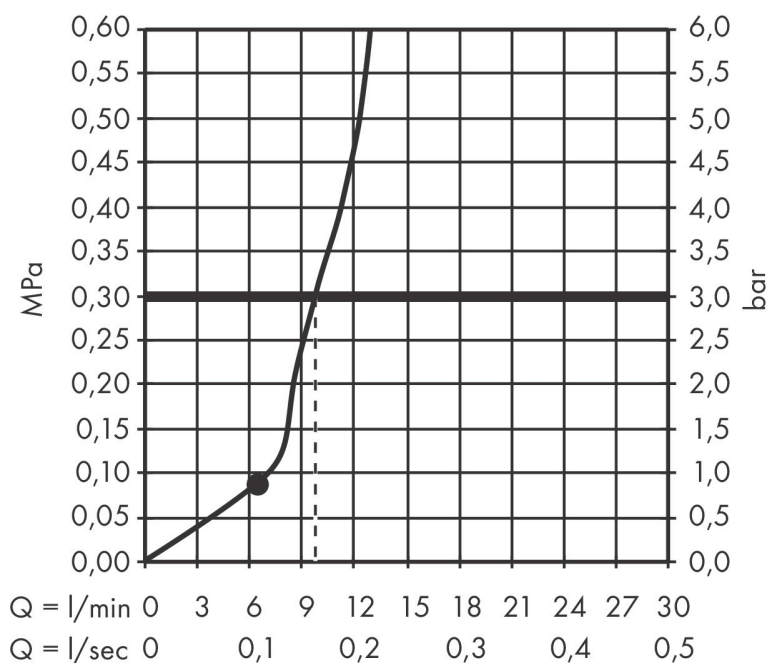

Merk AXOR
Artikelnaam **AXOR ShowerSolutions** hoofddouche 245/185 1jet
Art.nr. 35373000
Oppervlakte chroom
Netto prijs 576,62 EUR

Stroomschema