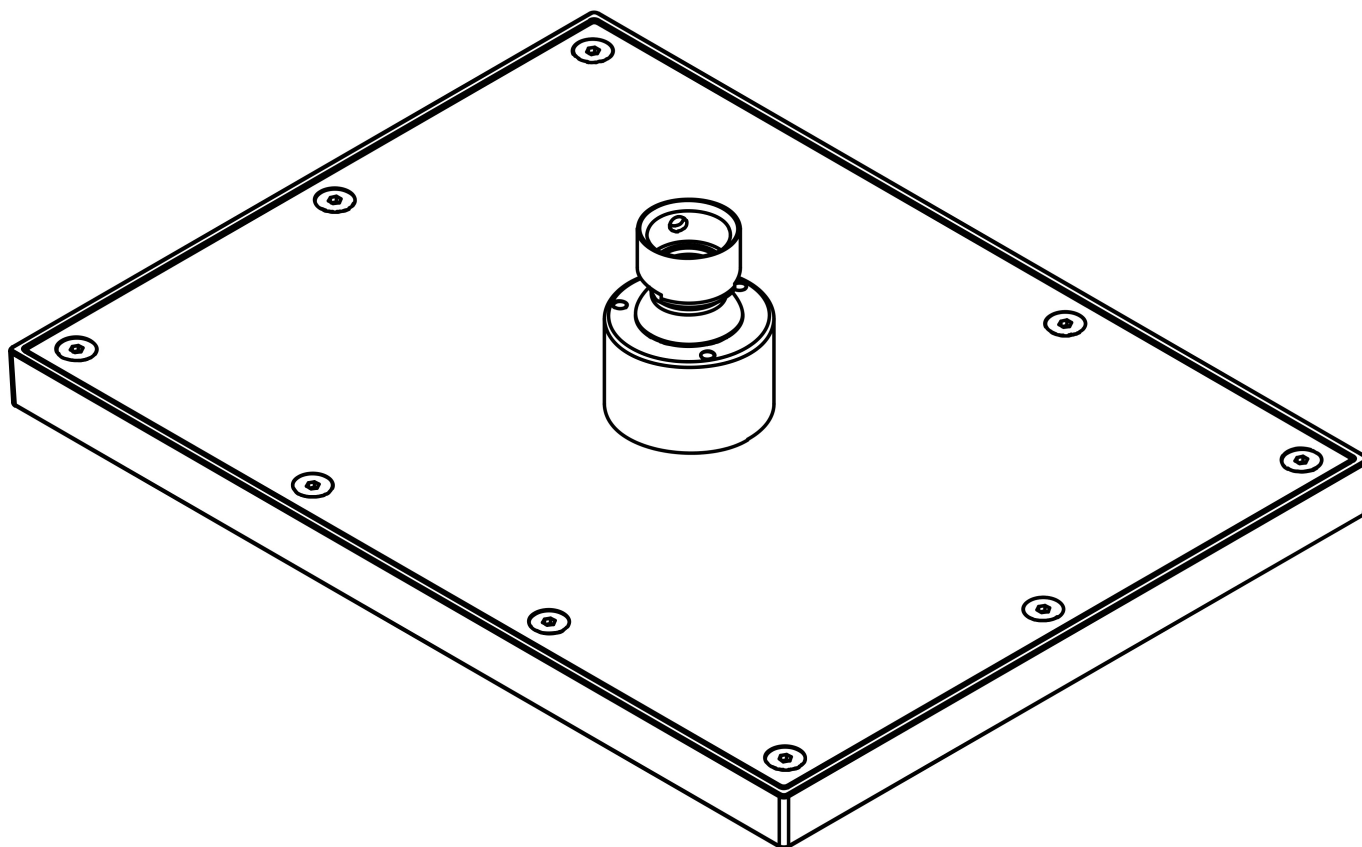

Merk AXOR
Artikelnaam **AXOR ShowerSolutions** hoofddouche 245/185 1jet
Art.nr. 35373000
Oppervlakte chroom
Netto prijs 576,62 EUR

Explosietekening voor bouwjaar: >09/22

Merk AXOR
Artikelnaam **AXOR ShowerSolutions** hoofddouche 245/185 1jet
Art.nr. 35373000
Oppervlakte chroom
Netto prijs 576,62 EUR

Onderdelen voor bouwjaar: >09/22

Pos	Beschrijving	Art.nr.	Prijs
1	zeefdichting	94246000	3,12
2	borgring	98942000	17,26
3	doorstroombegrenzer	93071000	8,01