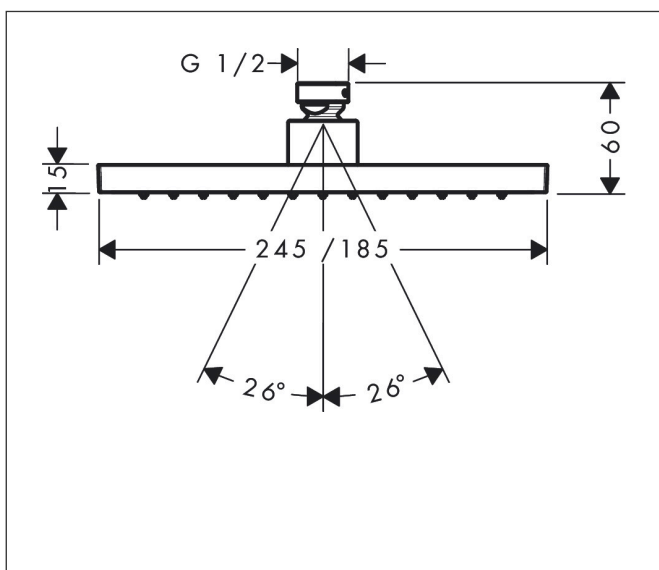

Merk	AXOR
Artikelnaam	AXOR ShowerSolutions hoofddouche 245/185 1 jet
Art.nr.	35373000
Oppervlakte	chrom
Netto prijs	576,62 EUR

Product foto

Kenmerken

- diameter straalplaat 245 x 185 mm
- Rain
- functie van: 6,2 l/min
- maximale doorstroomhoeveelheid bij 3 bar: 10,1 l/min
- hoek hoofddouche verstelbaar
- afdekplaat van metaal
- plafonddouche afneembaar voor reiniging

Maat tekeningen

Technologie

Straalsoorten

Certificaat

Merk	AXOR
Artikelnaam	AXOR ShowerSolutions hoofddouche 245/185 1jet
Art.nr.	35373000
Oppervlakte	chrom
Netto prijs	576,62 EUR

Benodigde onderdelen (naar keuze)

Product foto	Artikelnaam	Art.nr.	Prijs
	AXOR douche-arm 390 mm Square	26436000	343,10
	AXOR plafondaansluiting 100 mm Square	26437000	205,89
	AXOR plafondaansluiting 300 mm Square	26438000	274,36
	AXOR douche-arm 390 mm SoftSquare	26967000	343,10
	AXOR plafondaansluiting 100 mm SoftSquare	26965000	205,89
	AXOR plafondaansluiting 300 mm SoftSquare	26966000	274,36