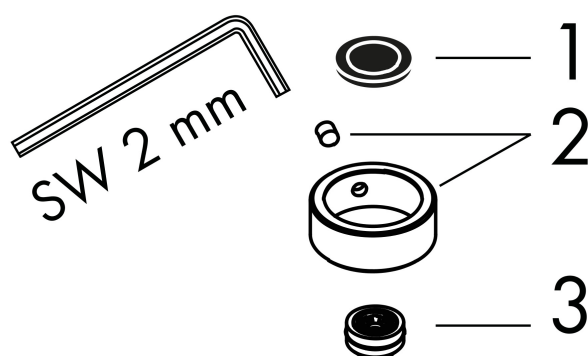

Merk AXOR
Artikelnaam **AXOR ShowerSolutions** hoofddouche 245/185 1jet
Art.nr. 35373000
Oppervlakte chroom
Netto prijs 576,62 EUR

Explosietekening voor bouwjaar: >09/22

Merk AXOR
Artikelnaam **AXOR ShowerSolutions** hoofddouche 245/185 1jet
Art.nr. 35373000
Oppervlakte chroom
Netto prijs 576,62 EUR

Onderdelen voor bouwjaar: >09/22

Pos	Beschrijving	Art.nr.	Prijs
1	zeefdichting	94246000	3,12
2	borgring	98942000	17,26
3	doorstroombegrenzer	93071000	8,01